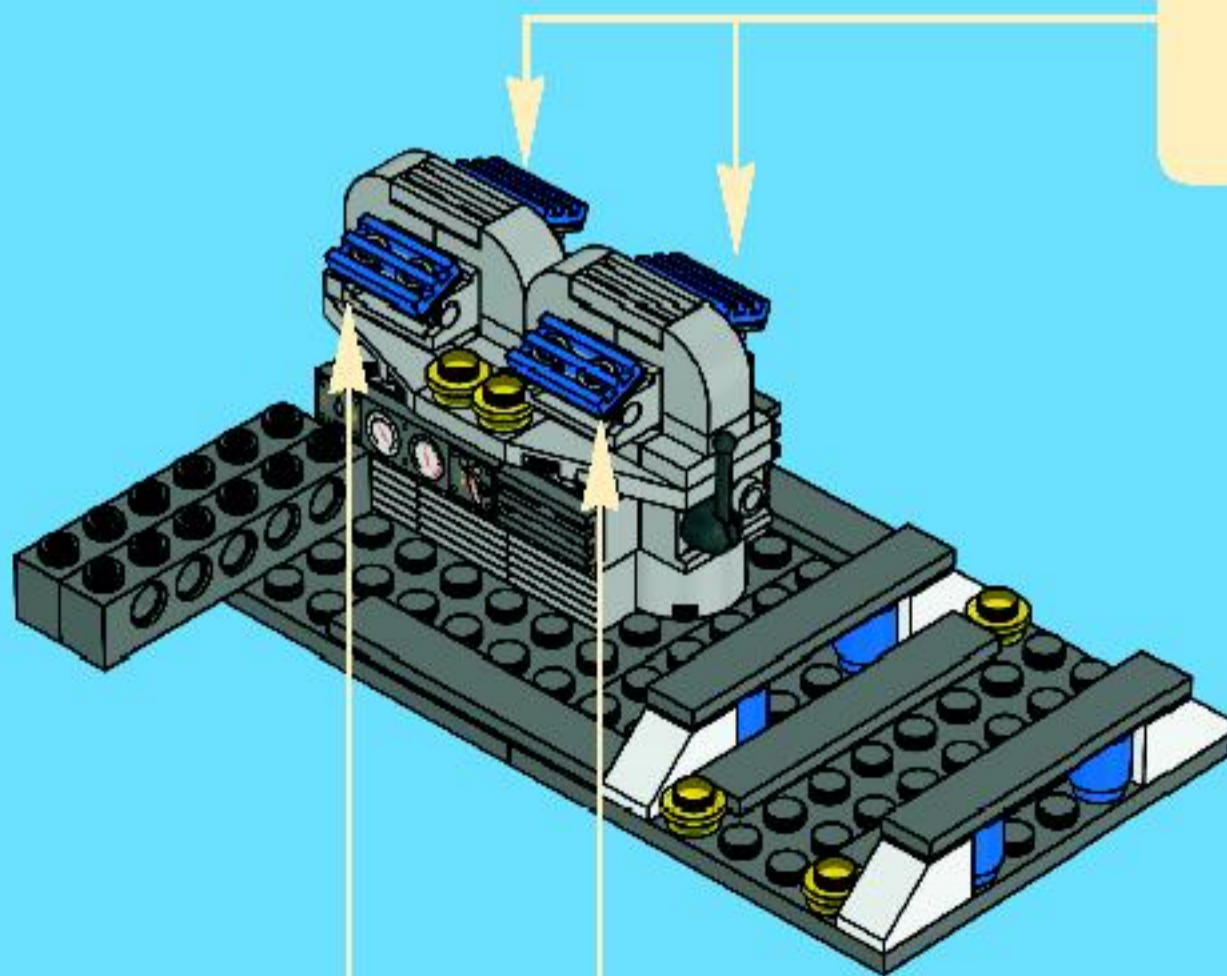

A Star Justice-t a LEGO Digital Designer szoftvével tervezték. Ha még többet akarsz megtudni a szoftverről, akkor ingyenesen letöltheted a www.LEGOFactory.com címről.

LEGO Digital Designer

2x

12

4x

4x

4x

13