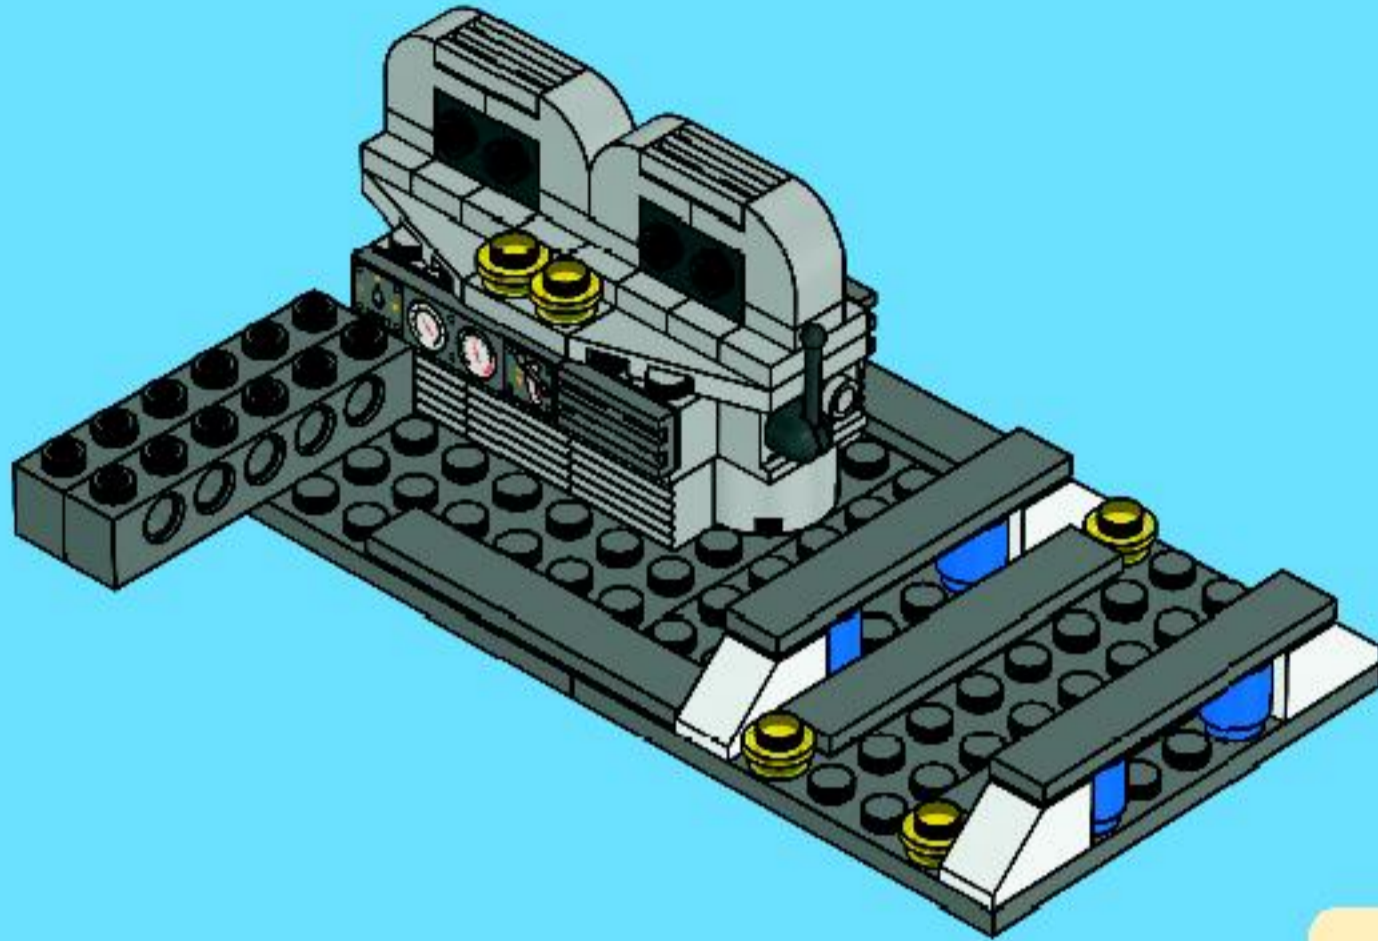

A Star Justice-t a LEGO Digital Designer szoftvével tervezték. Ha még többet akarsz megtudni a szoftverről, akkor ingyenesen letöltheted a www.LEGOFactory.com címről.

LEGO Digital Designer

2x

12

4x

4x

4x

13