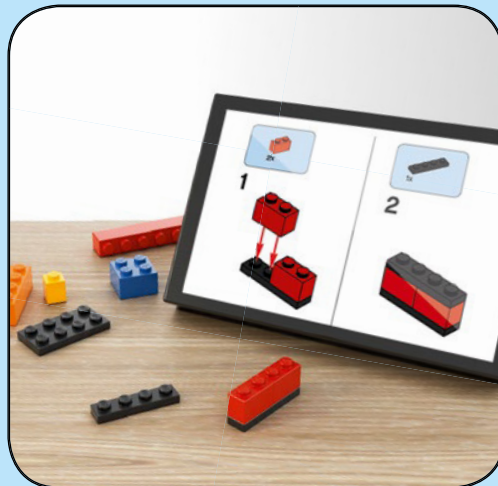

1. **2** Get the Building Instructions
   Hol dir die Bauanleitung
   Hol dir die Bauanleitung
   Obtens les instructions de montage
   Obtenir les instructions de montage
   Scarica le istruzioni per la costruzione
   Consulta las instrucciones de construcción
   Obtém as Instruções de Construção
   Szerezd be az építési útmutatókat!
   Saņem būvēšanas instrukcijas
   获取拼搭说明

LEGO.com/apps

Check for compatibility
Kompatibilität prüfen
Vérifier la compatibilité
Controlla la compatibilità
Comprueba tu compatibilidad

Verificar a compatibilidade
Ellenőrizd a kompatibilitást
Pārbaudīt saderību
检查兼容性