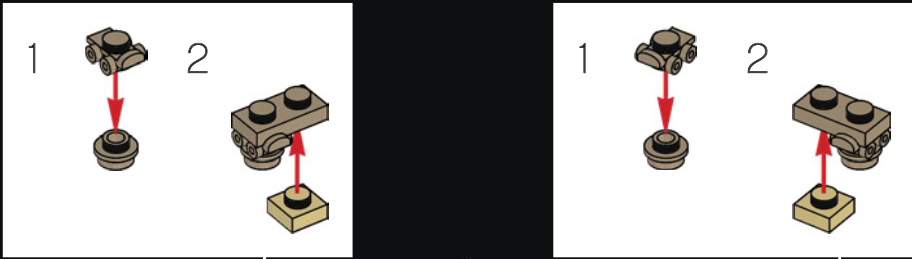

Zur Darstellung der Schnecken an den ionischen Säulen hat der LEGO® Designer einfach ein vorhandenes LEGO Rollschuhelment umfunktioniert.

171

172