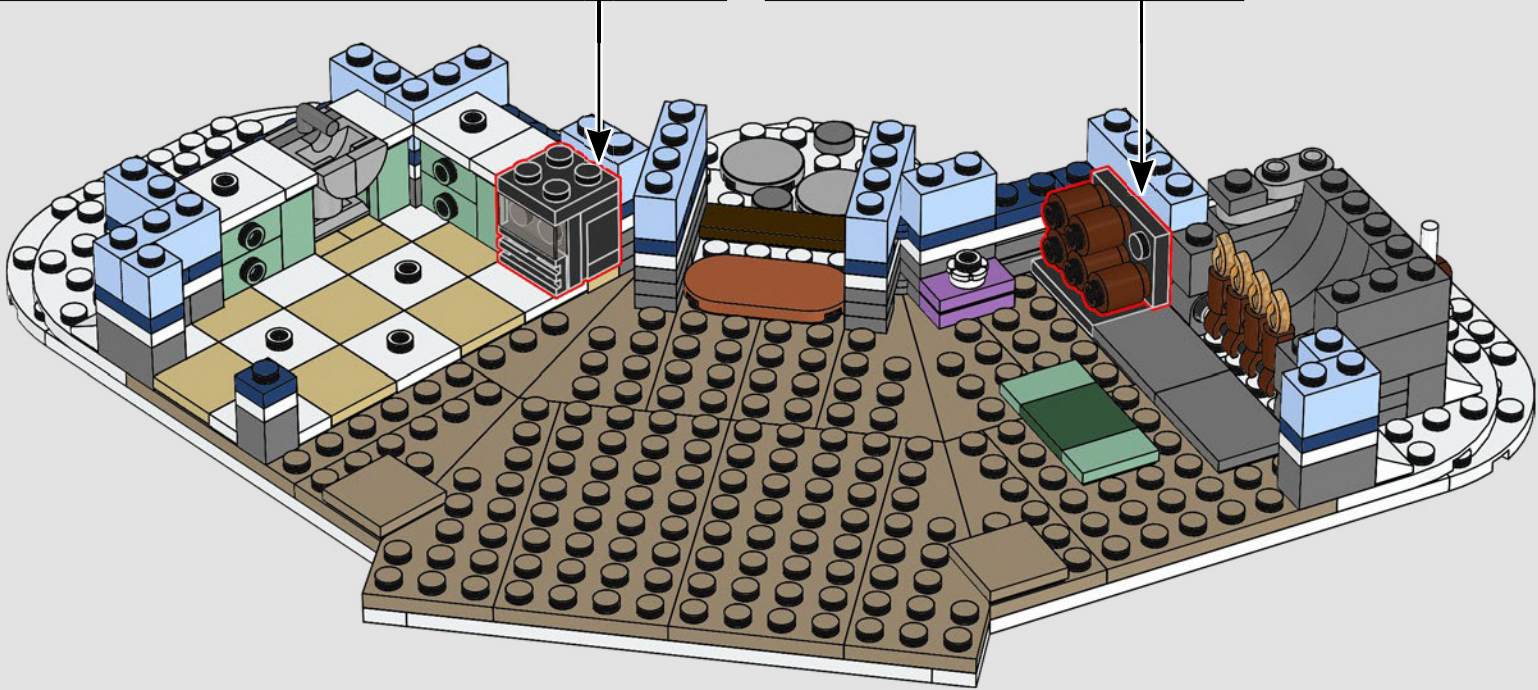

45

46

47

48

49

En privé, les designers LEGO® appellent parfois l'élément 49307 « la miché de pain ». Et dans ce set, il porte bien son nom !

50

51