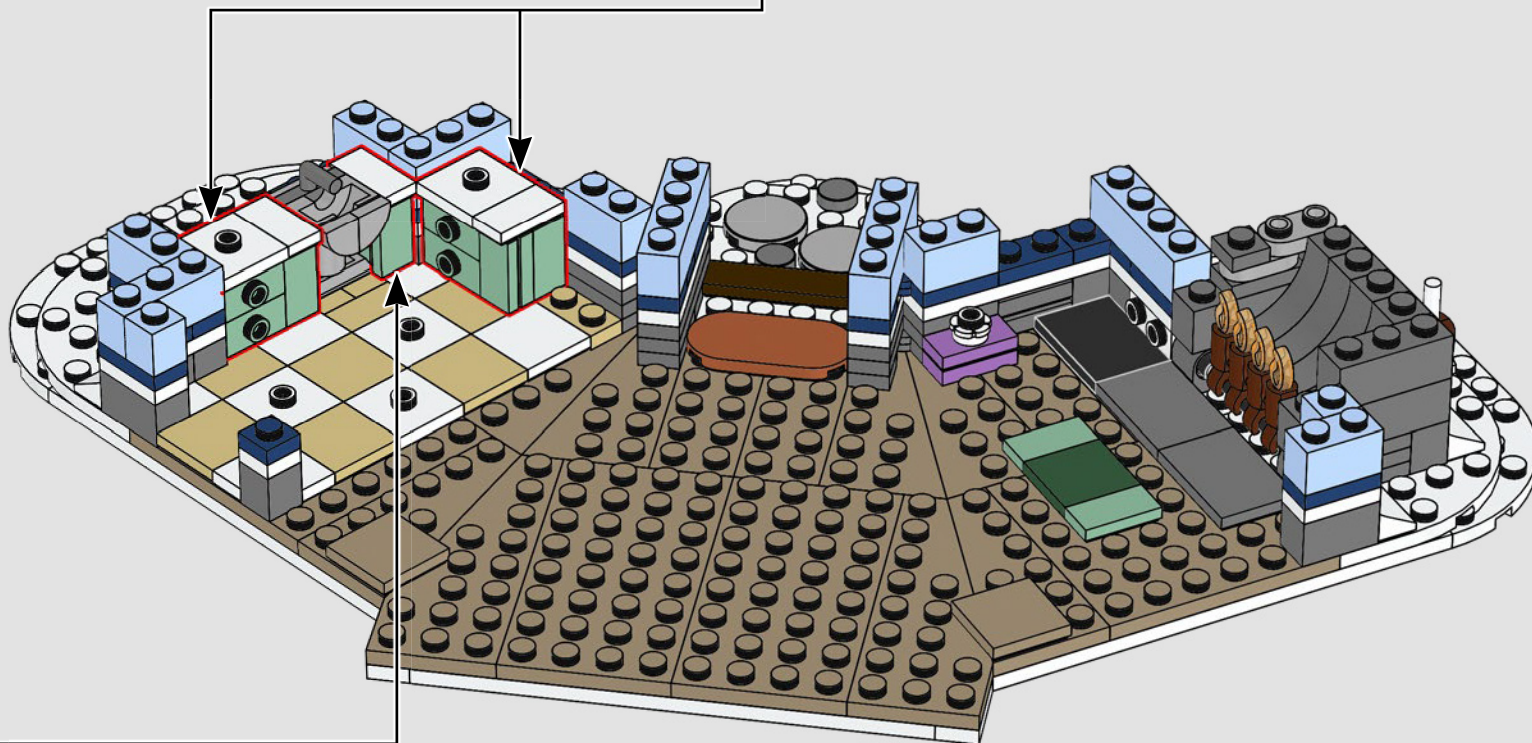

45

46

47

48

49

En privé, les designers LEGO® appellent parfois l'élément 49307 « la miché de pain ». Et dans ce set, il porte bien son nom !

50

51