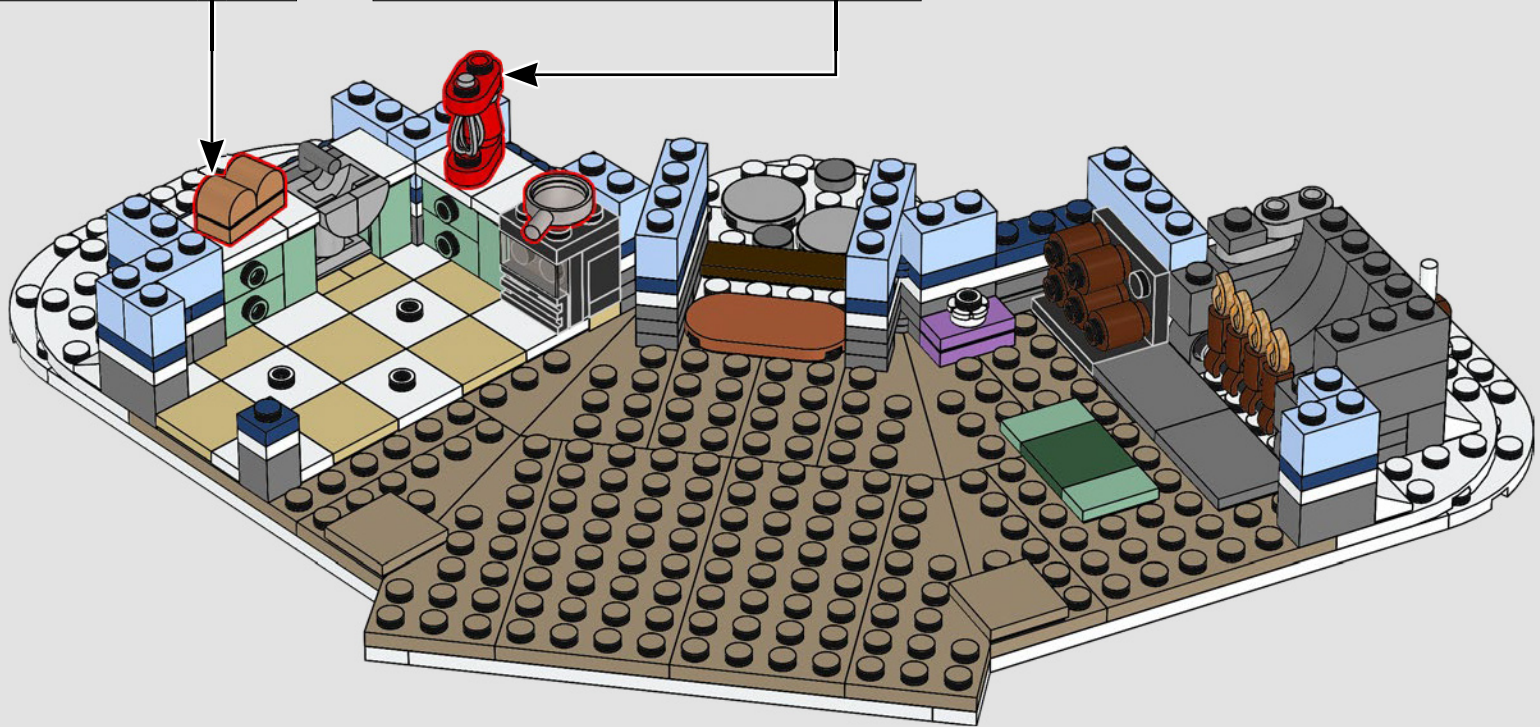

45

46

47

48

49

En privé, les designers LEGO® appellent parfois l'élément 49307 « la miché de pain ». Et dans ce set, il porte bien son nom !

50

51