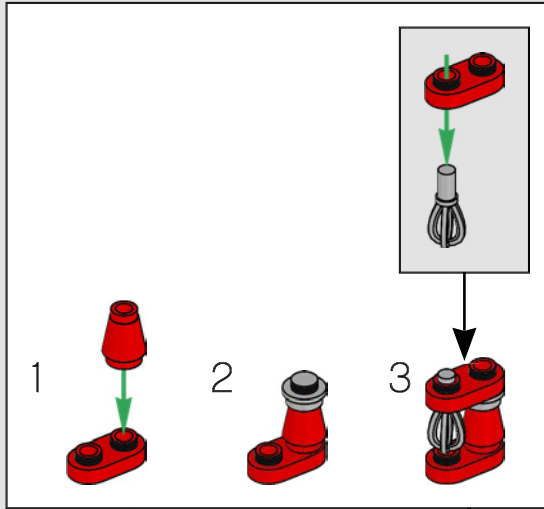

45

46

47

48

49

En privé, les designers LEGO® appellent parfois l'élément 49307 « la miché de pain ». Et dans ce set, il porte bien son nom !

50

51