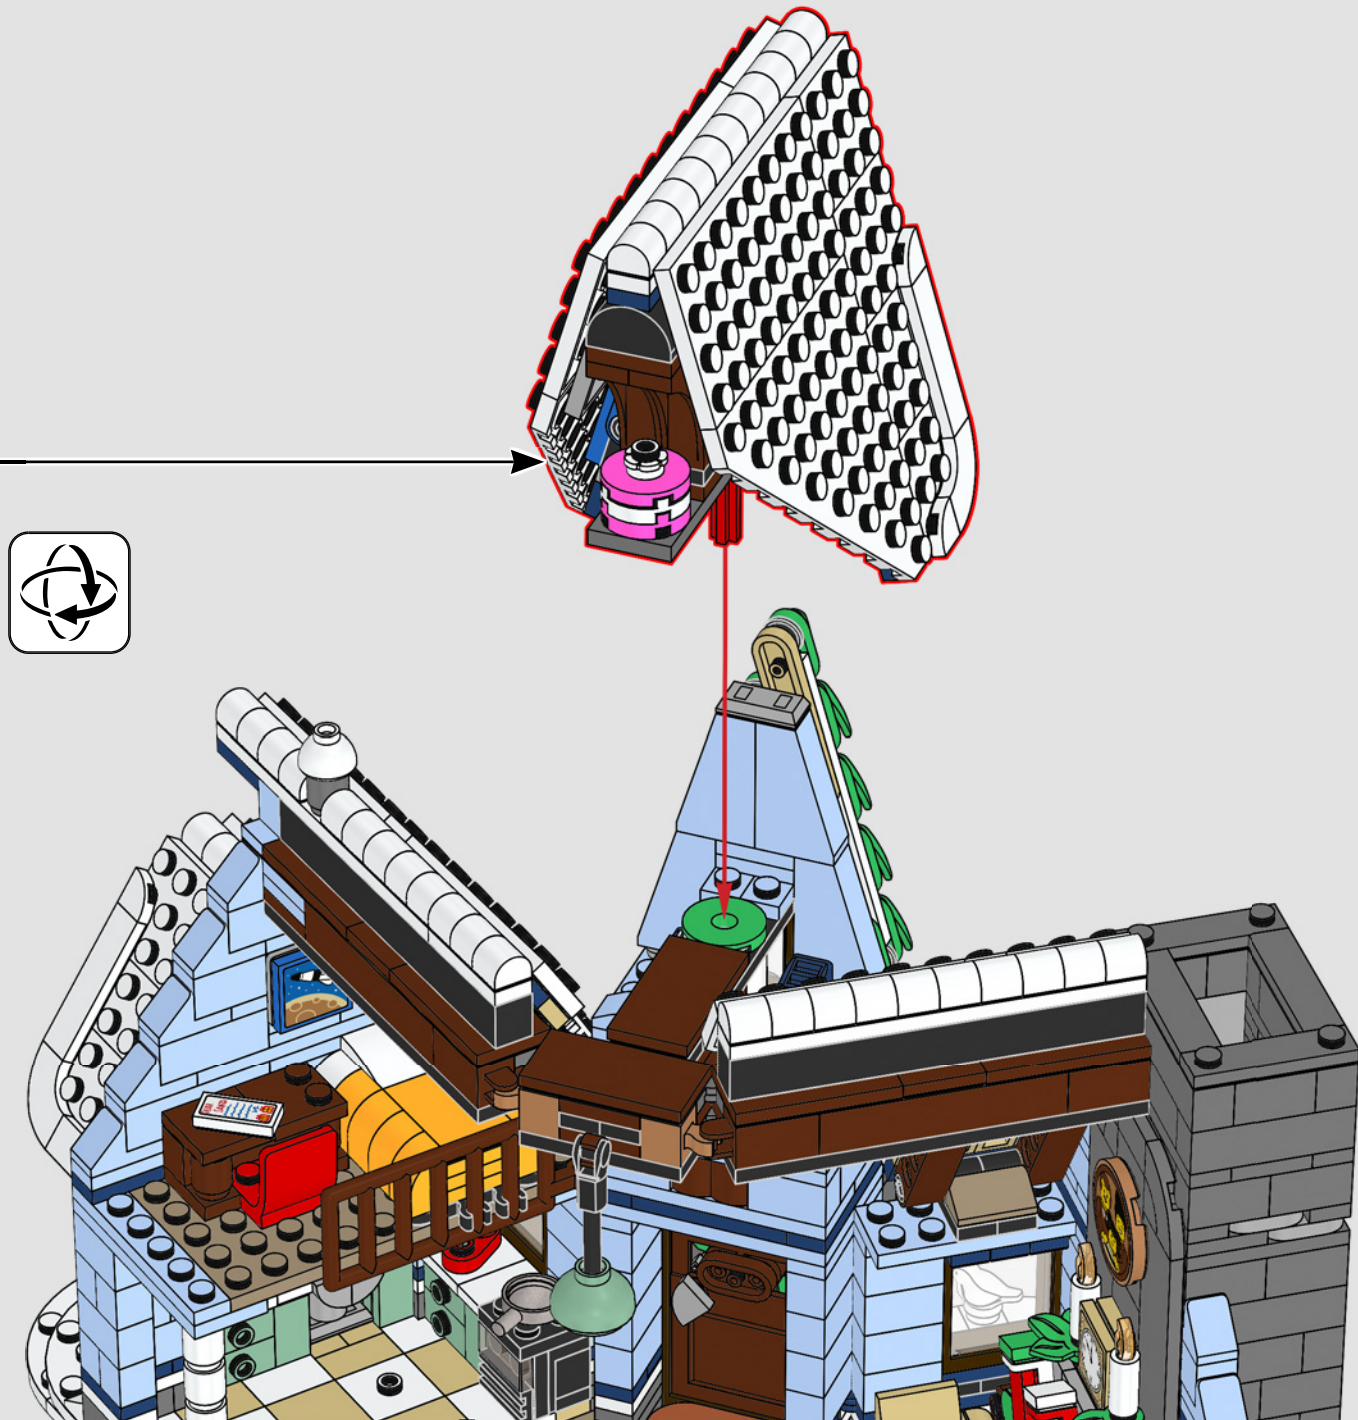

211

212

213

214

215

216

217

218

219

220

221

222

La figurine du père Noël a été retravaillée pour ce set. Elle a un nouveau visage, une impression au niveau du torse et de nouvelles jambes à double moulage qui lui permettent d'arborer, pour la première fois, de grosses bottes noires !

224

225

226

227

228

229

231

232

Le toit au-dessus de la chambre de la petite fille s'ouvre de façon à rendre cet espace plus accessible.

233

234

235

236

237

238

239