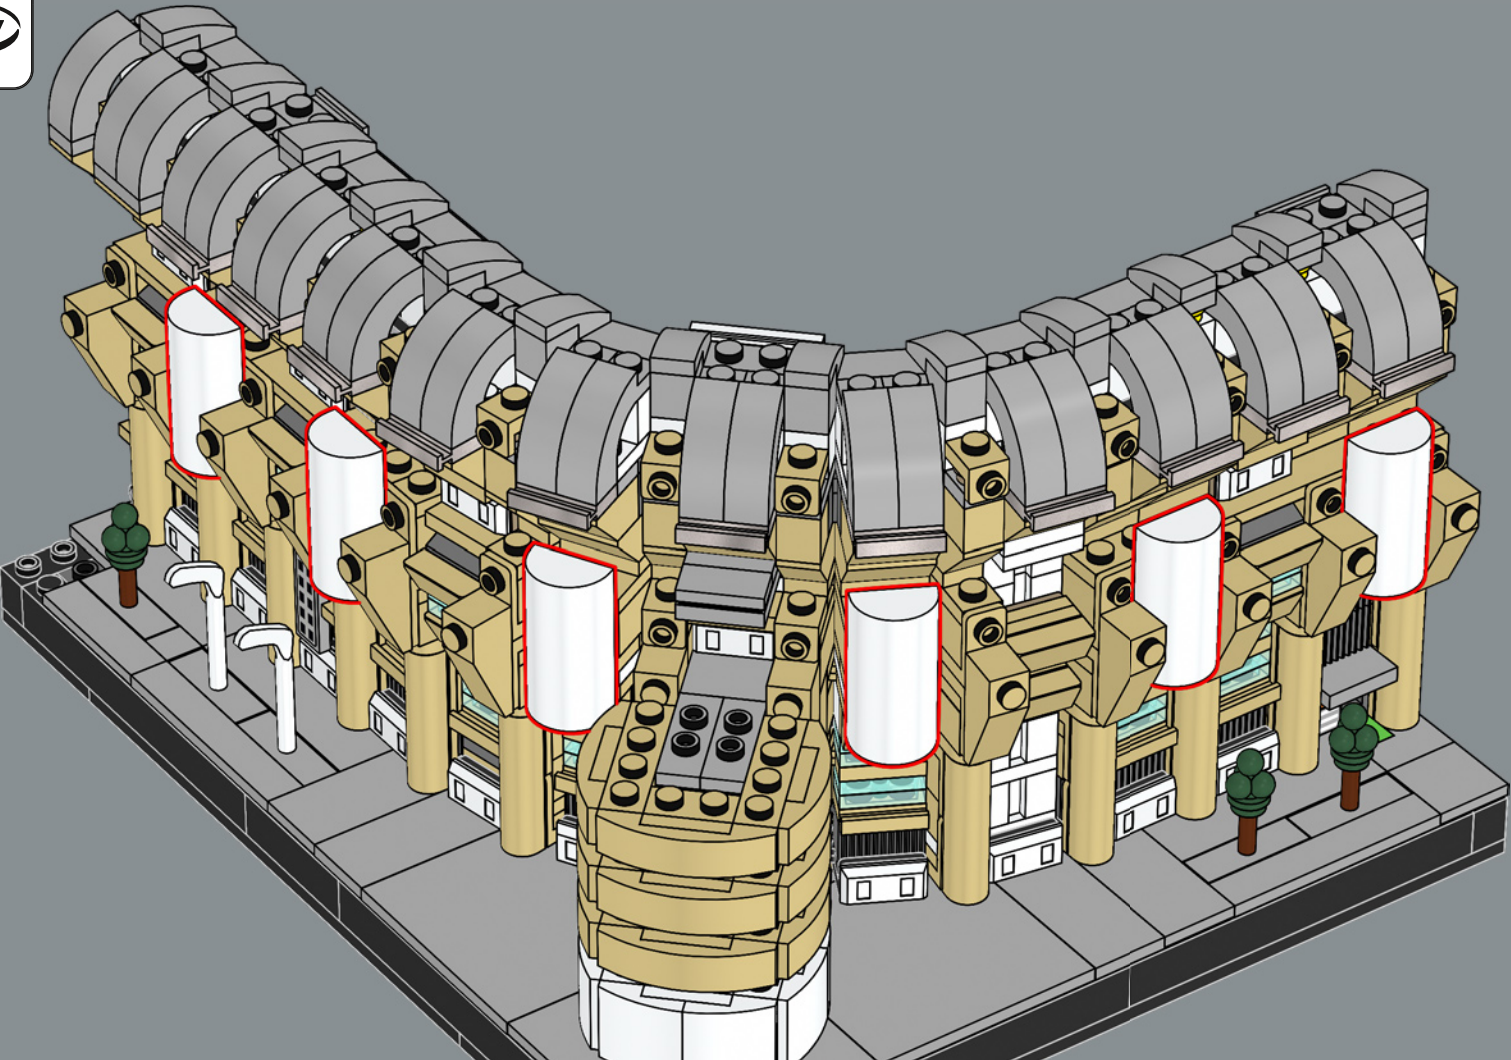

474

475

476

La plaque 1x5 est un élément que les fans de LEGO® attendaient depuis longtemps. Ce modèle comprend 48 exemplaires de cette pièce LEGO rare, soit plus que tout autre modèle LEGO à ce jour !

477