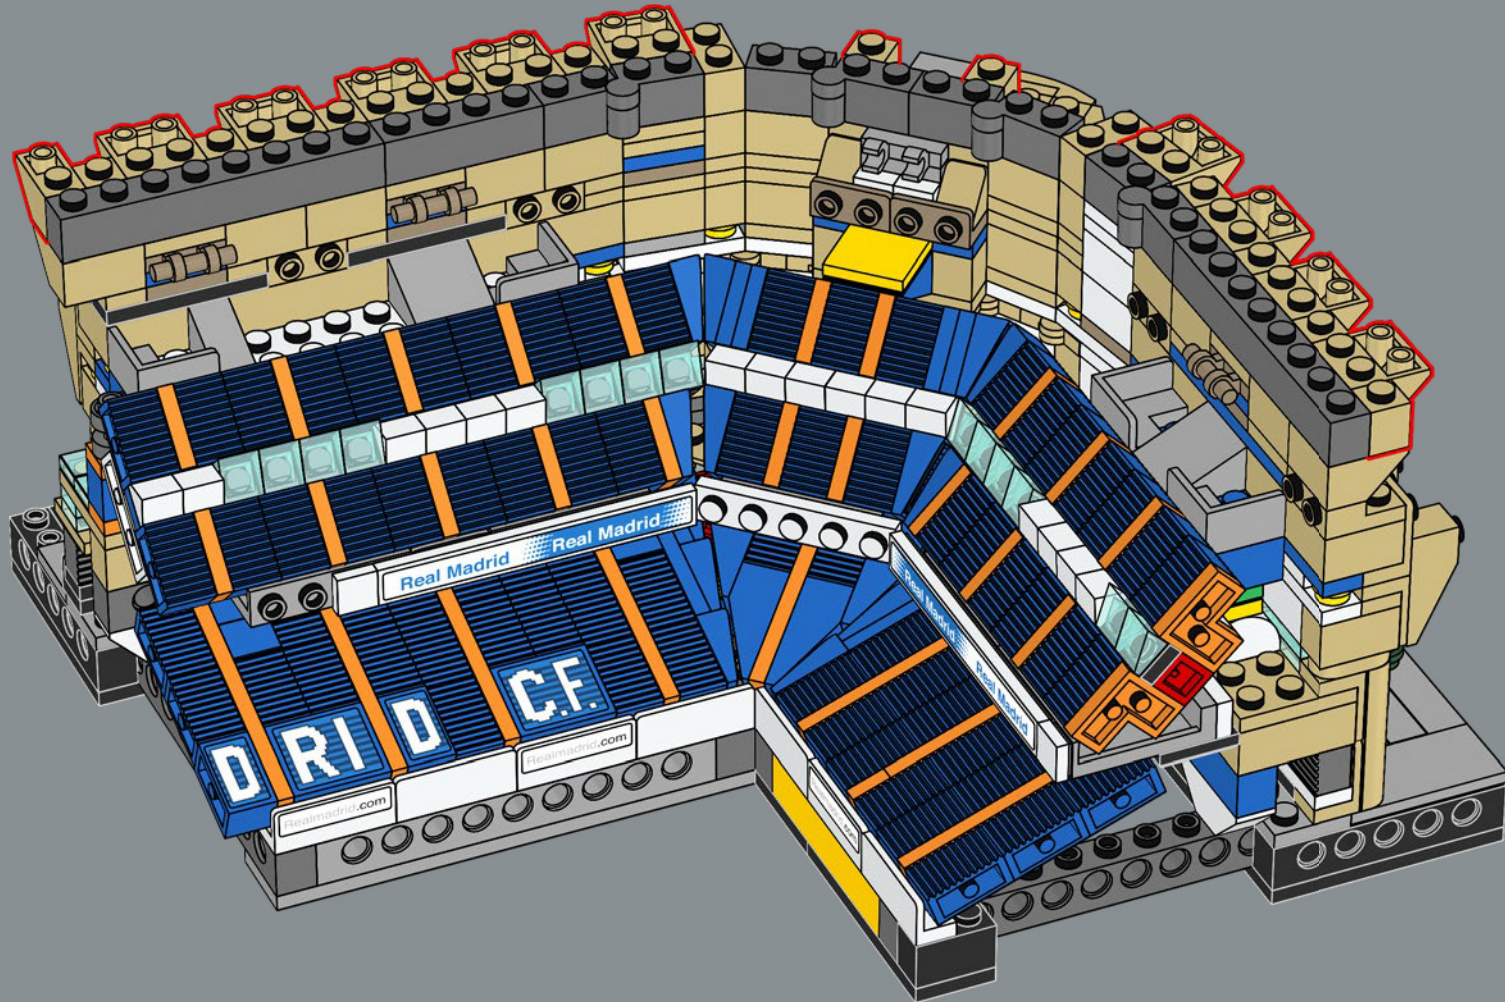

11x

9x

1x

201