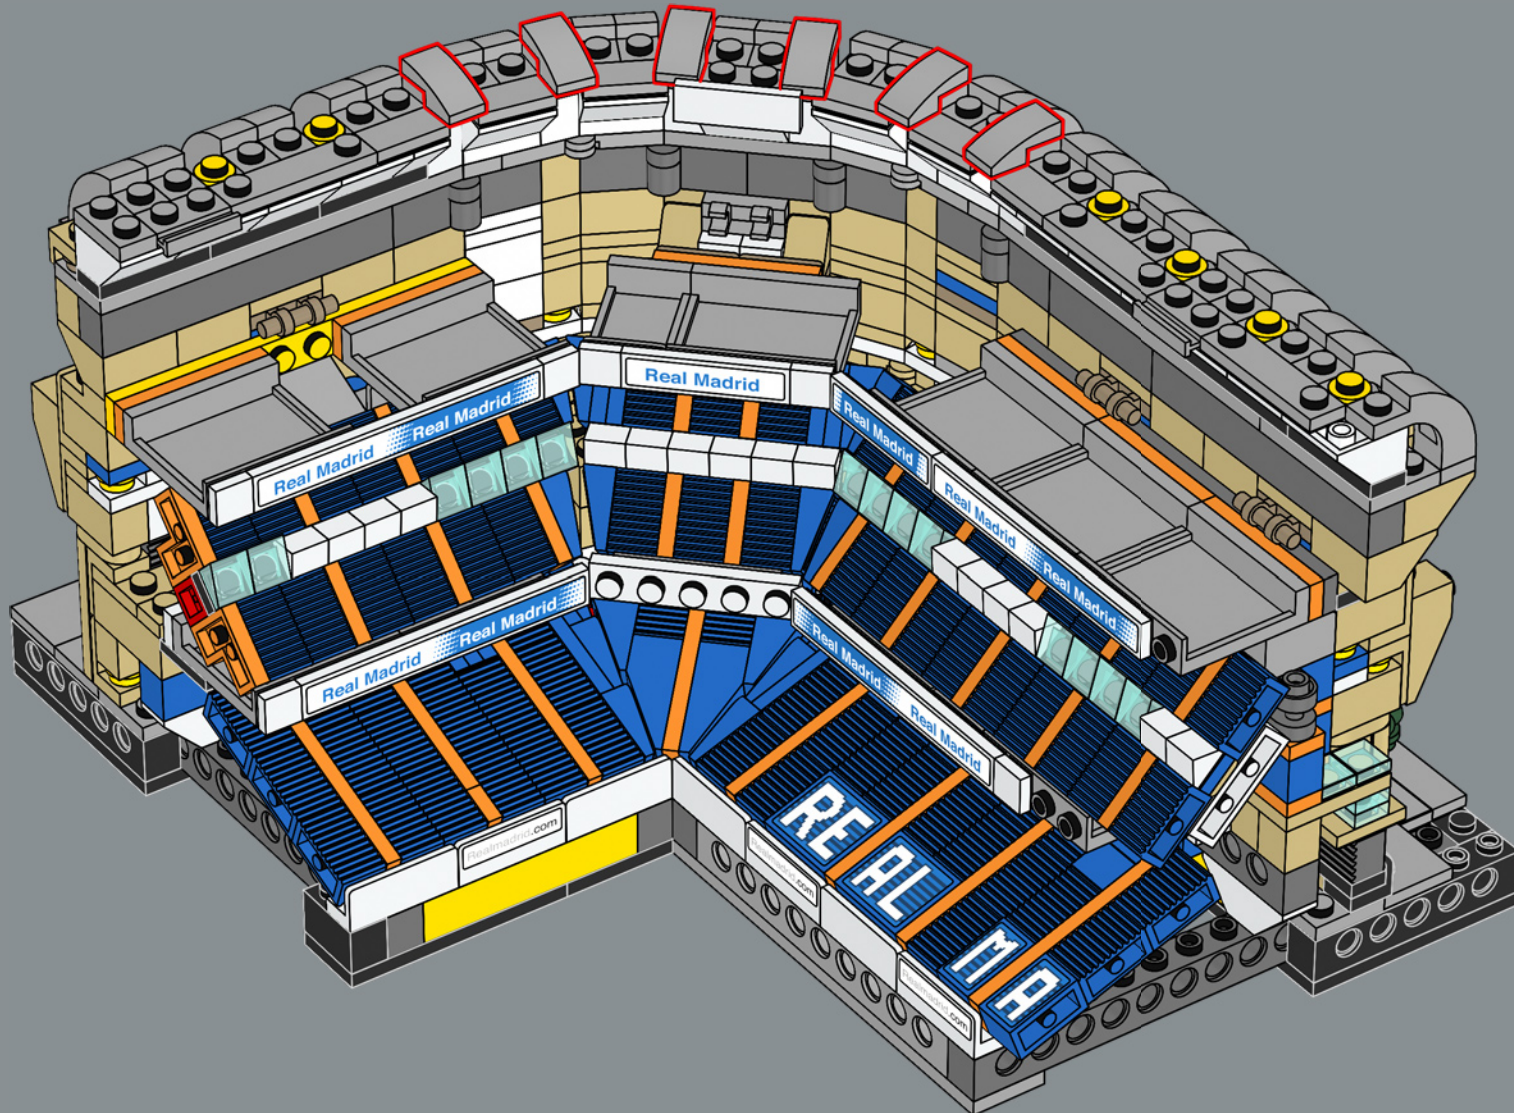

474

475

476

La plaque 1x5 est un élément que les fans de LEGO® attendaient depuis longtemps. Ce modèle comprend 48 exemplaires de cette pièce LEGO rare, soit plus que tout autre modèle LEGO à ce jour !

477