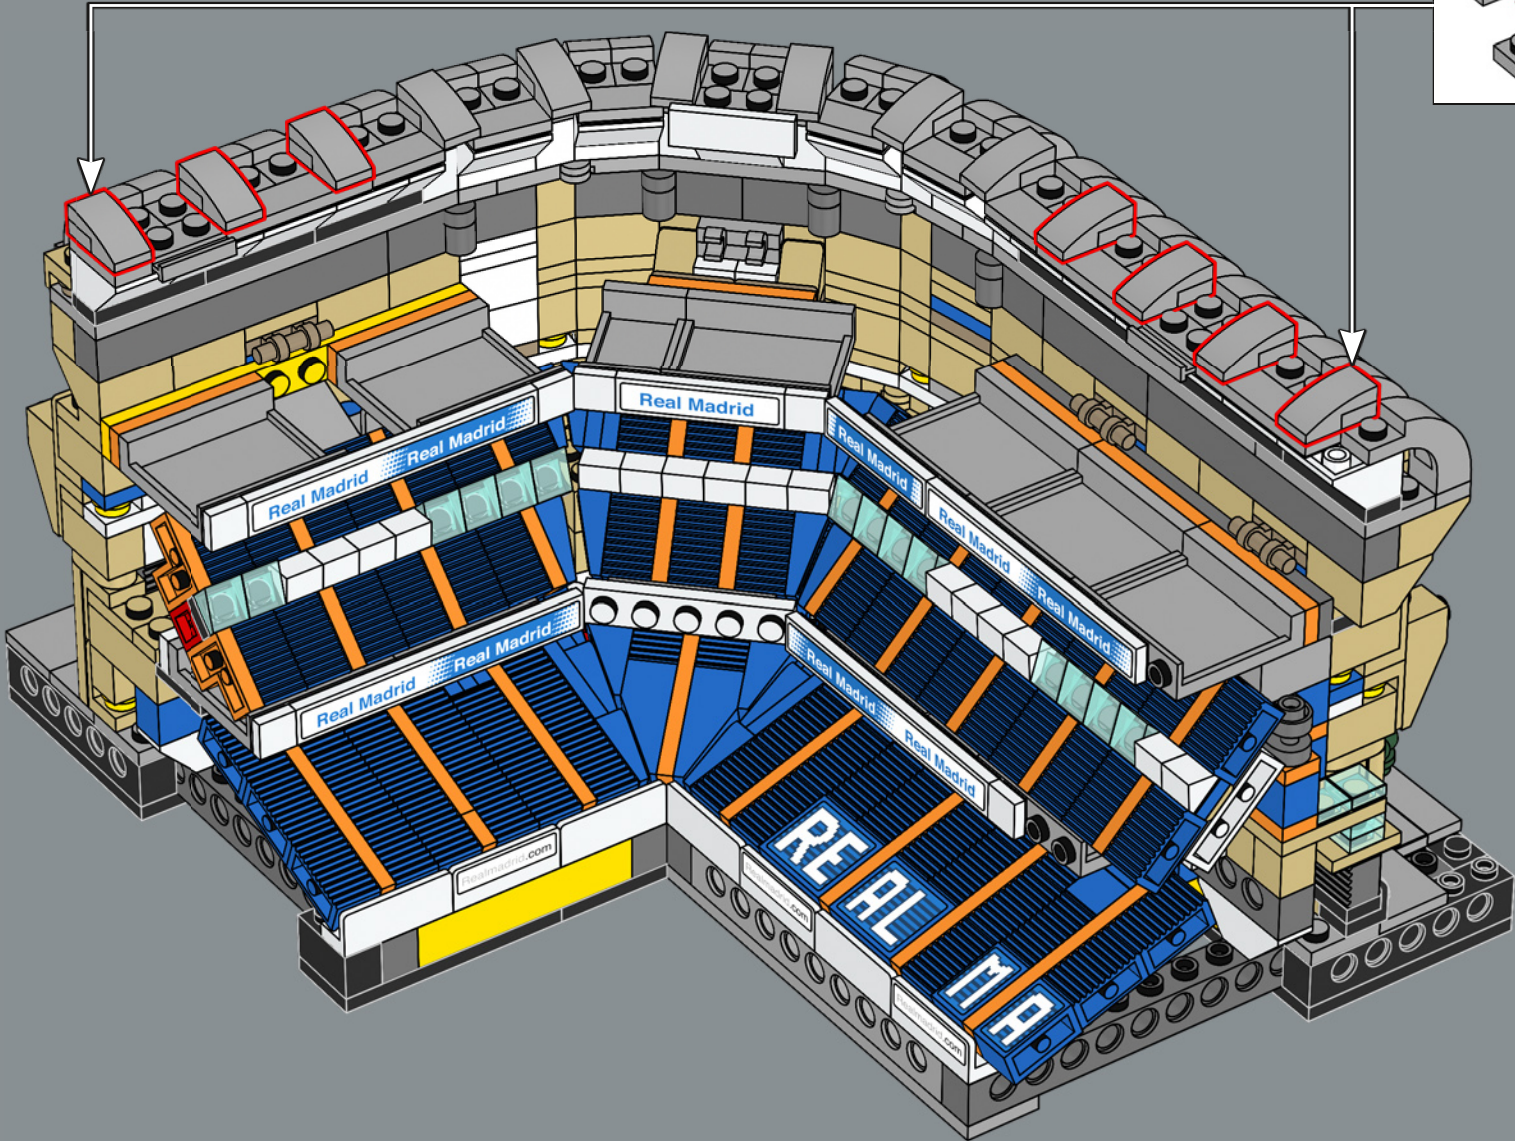

474

475

476

La plaque 1x5 est un élément que les fans de LEGO® attendaient depuis longtemps. Ce modèle comprend 48 exemplaires de cette pièce LEGO rare, soit plus que tout autre modèle LEGO à ce jour !

477