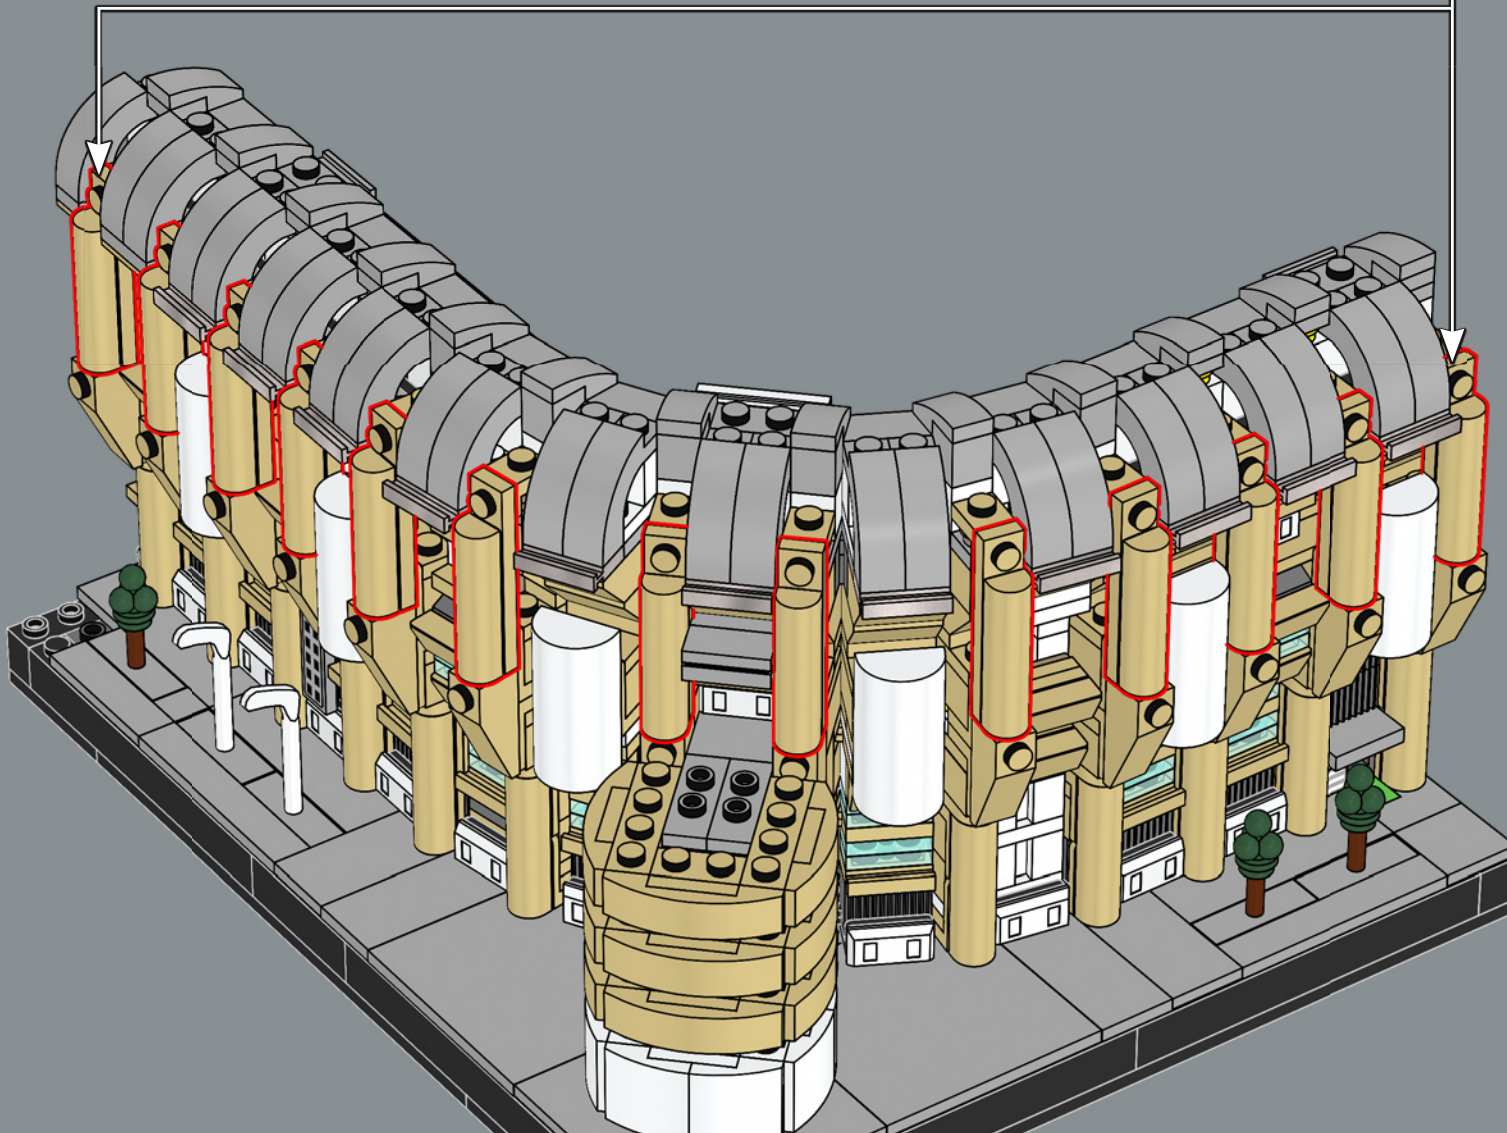

474

475

476

La plaque 1x5 est un élément que les fans de LEGO® attendaient depuis longtemps. Ce modèle comprend 48 exemplaires de cette pièce LEGO rare, soit plus que tout autre modèle LEGO à ce jour !

477