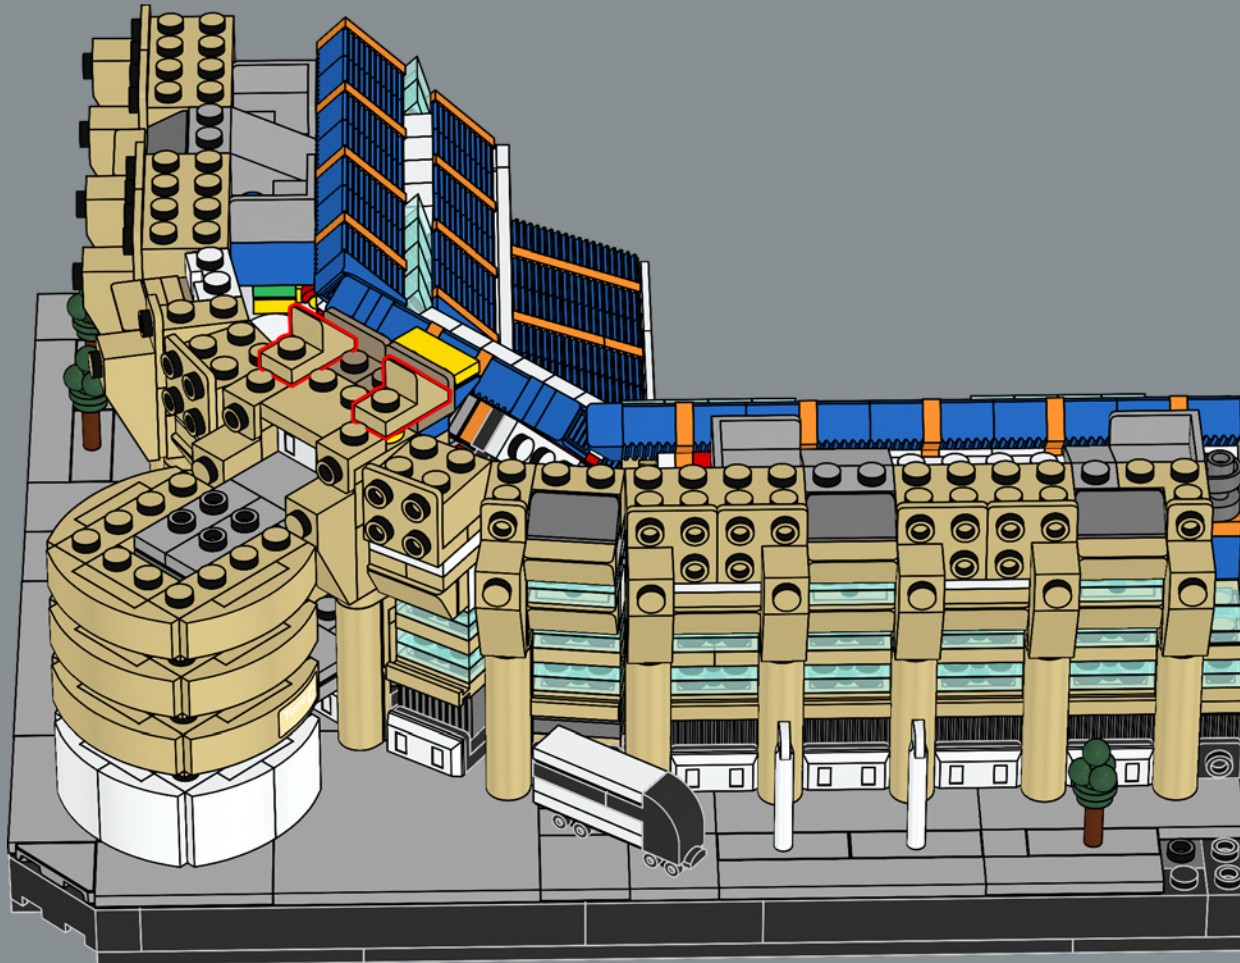

2x

193

Entre 1920 et 1930, le club a dû déménager
deux fois pour pouvoir accueillir des fans
toujours plus nombreux.