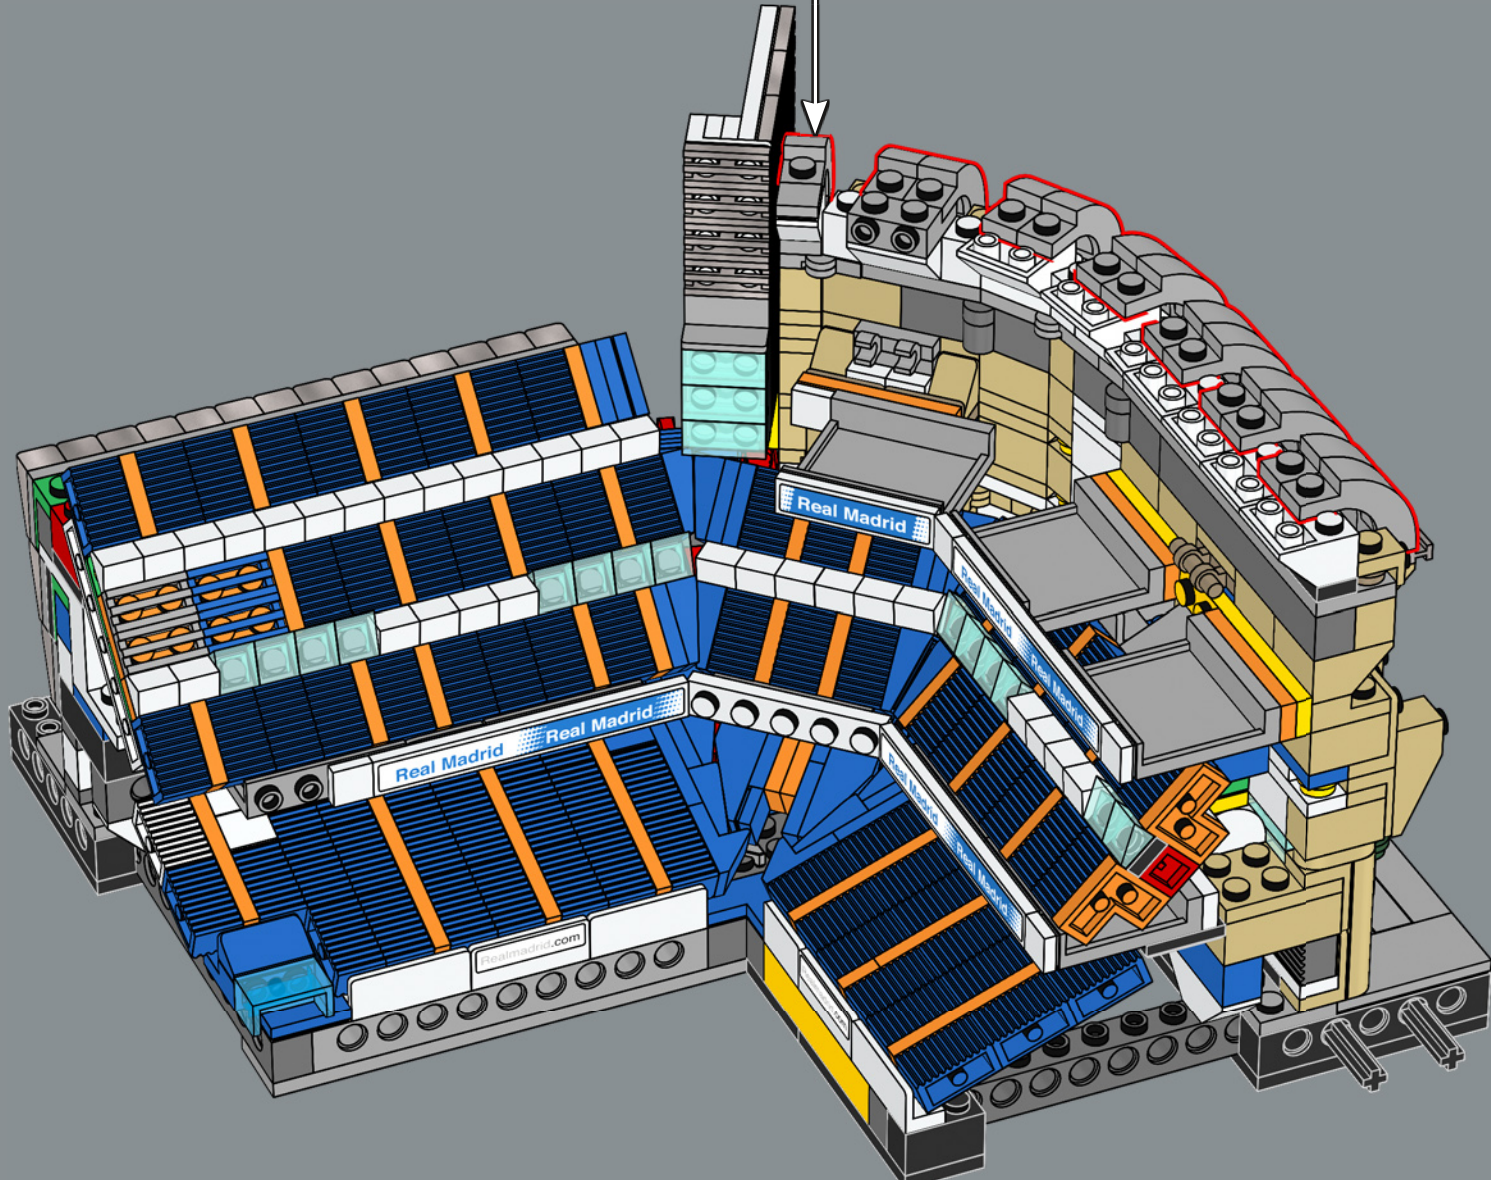

210

211

Cette brique en forme d'arc est apparue en 1995 et a été utilisée dans de nombreux sets, des navettes spatiales aux voitures de sport, avant de compléter le toit emblématique du stade Santiago Bernabéu.