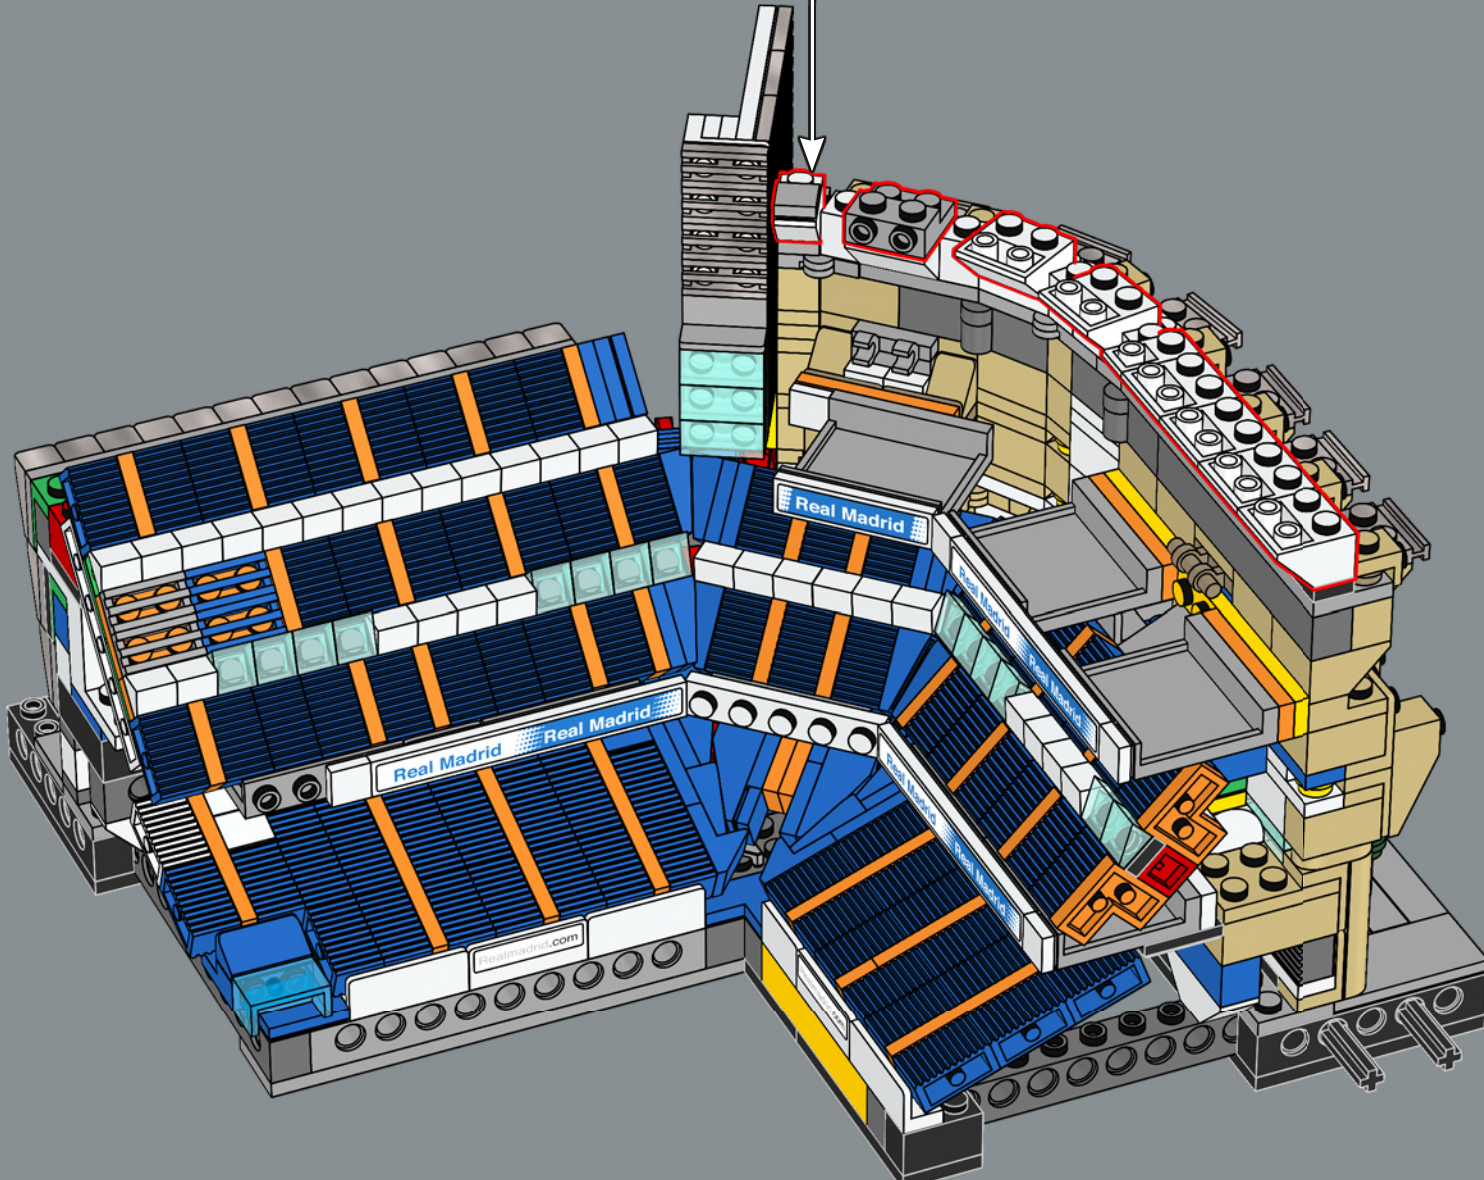

210

211

Cette brique en forme d'arc est apparue en 1995 et a été utilisée dans de nombreux sets, des navettes spatiales aux voitures de sport, avant de compléter le toit emblématique du stade Santiago Bernabéu.