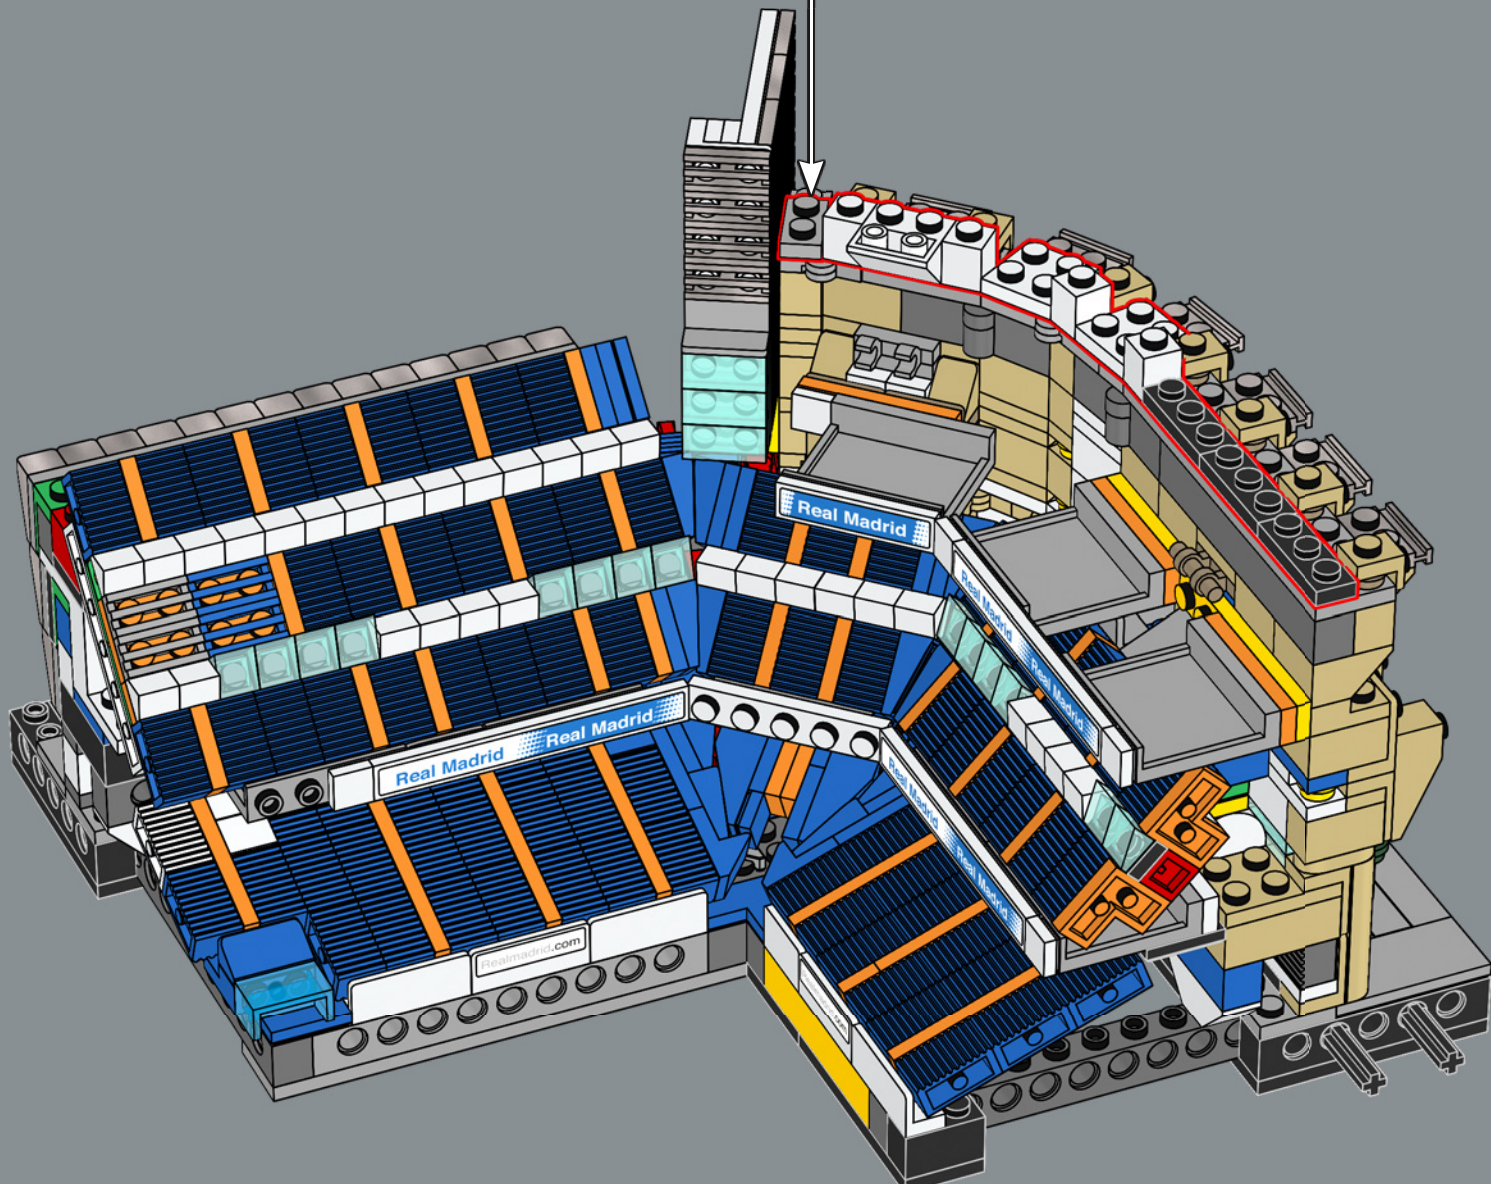

210

211

Cette brique en forme d'arc est apparue en 1995 et a été utilisée dans de nombreux sets, des navettes spatiales aux voitures de sport, avant de compléter le toit emblématique du stade Santiago Bernabéu.