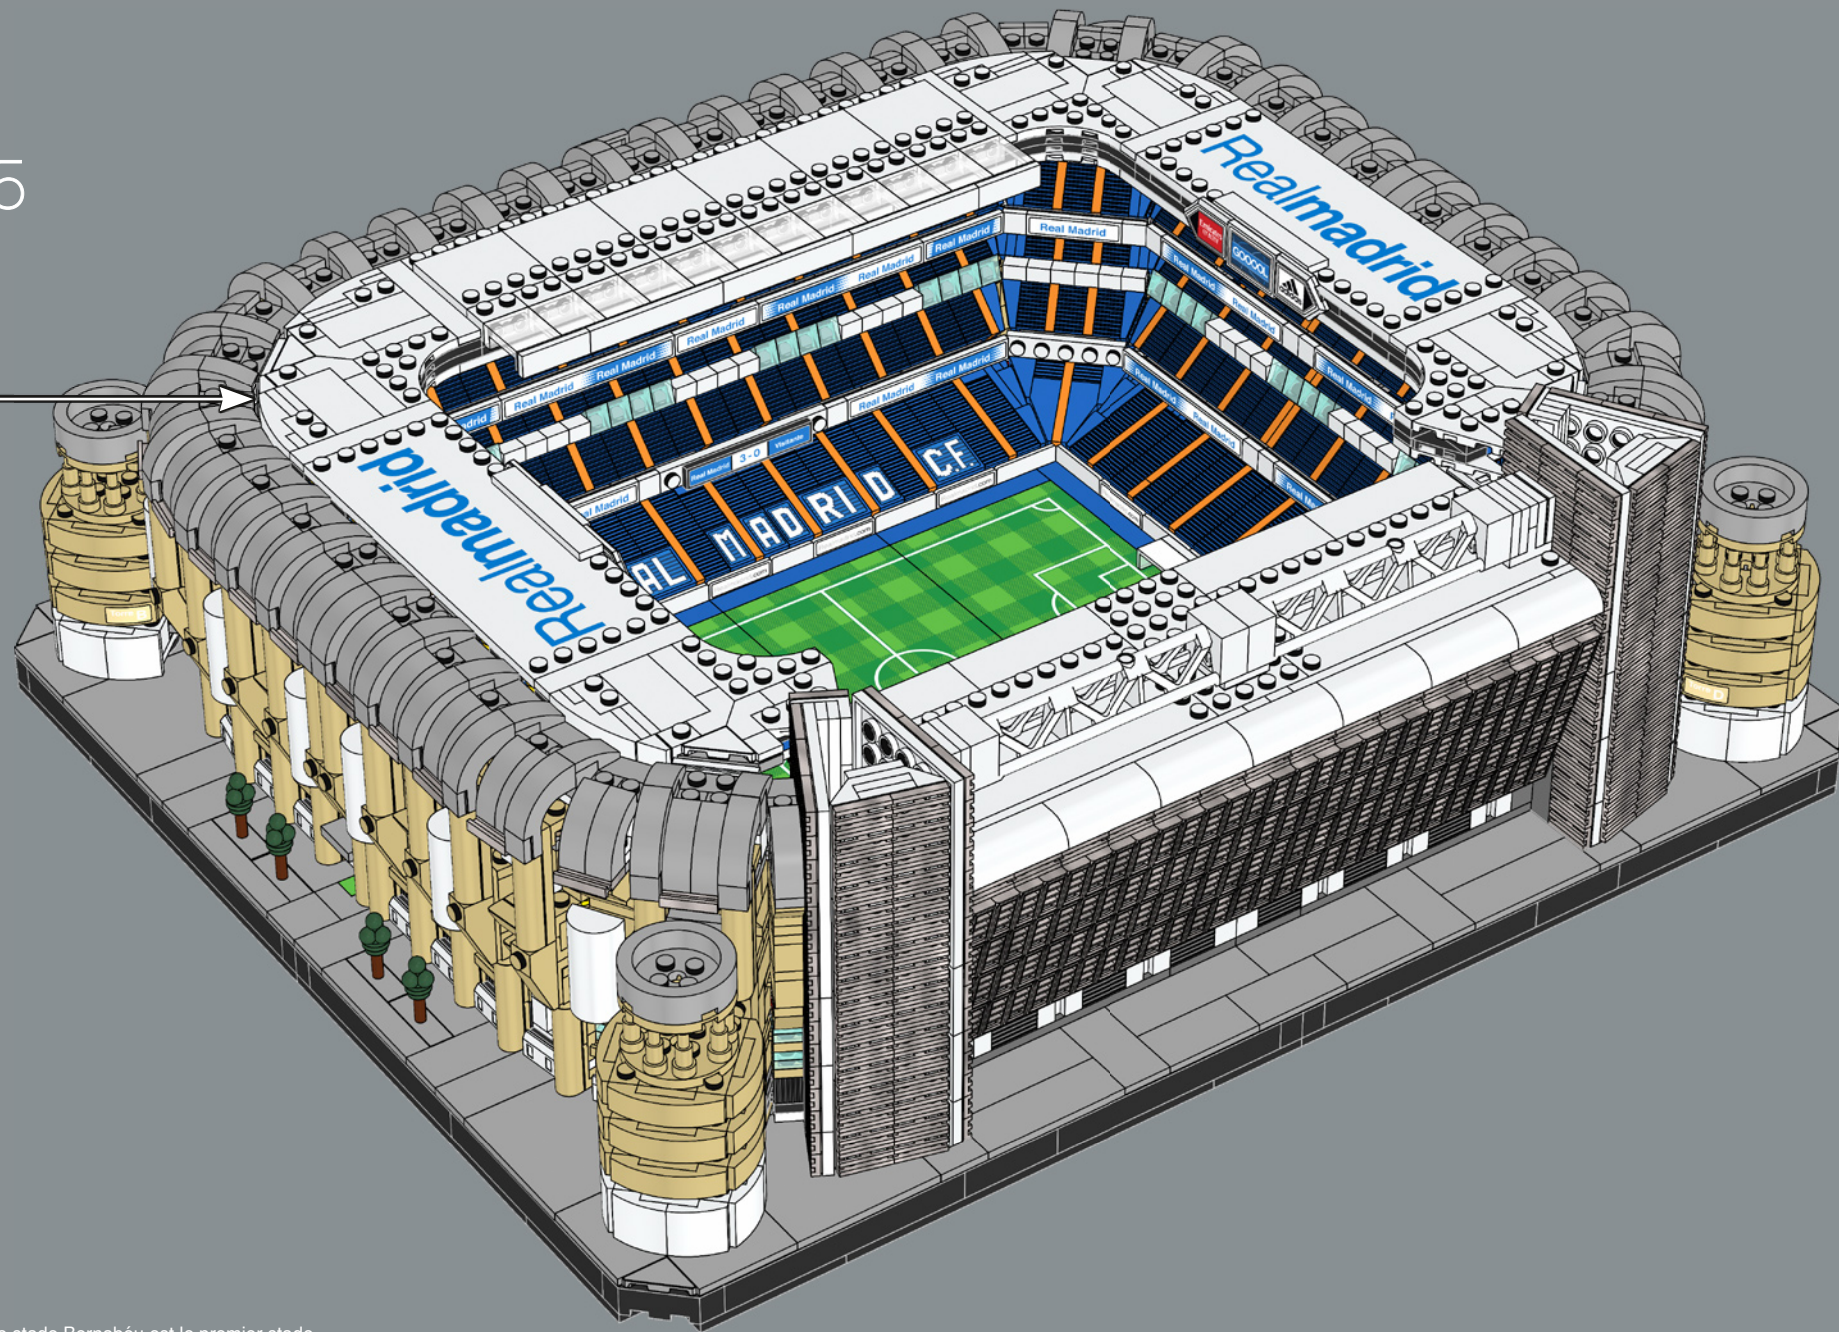

621

622

623

624

625

Le stade Bernabéu est le premier stade espagnol à s'être équipé d'un tableau d'affichage électronique en 1972.

4x 6276148  
26x 307001  
29x 300501  
156x 6286834  
1x 407001  
6x 302401  
6x 4504369  
6x 6357680  
8x 6296132  
2x 6321349  
3x 6132203  
3x 6132204  
2x 287701  
51x 6210076  
41x 6058177  
348