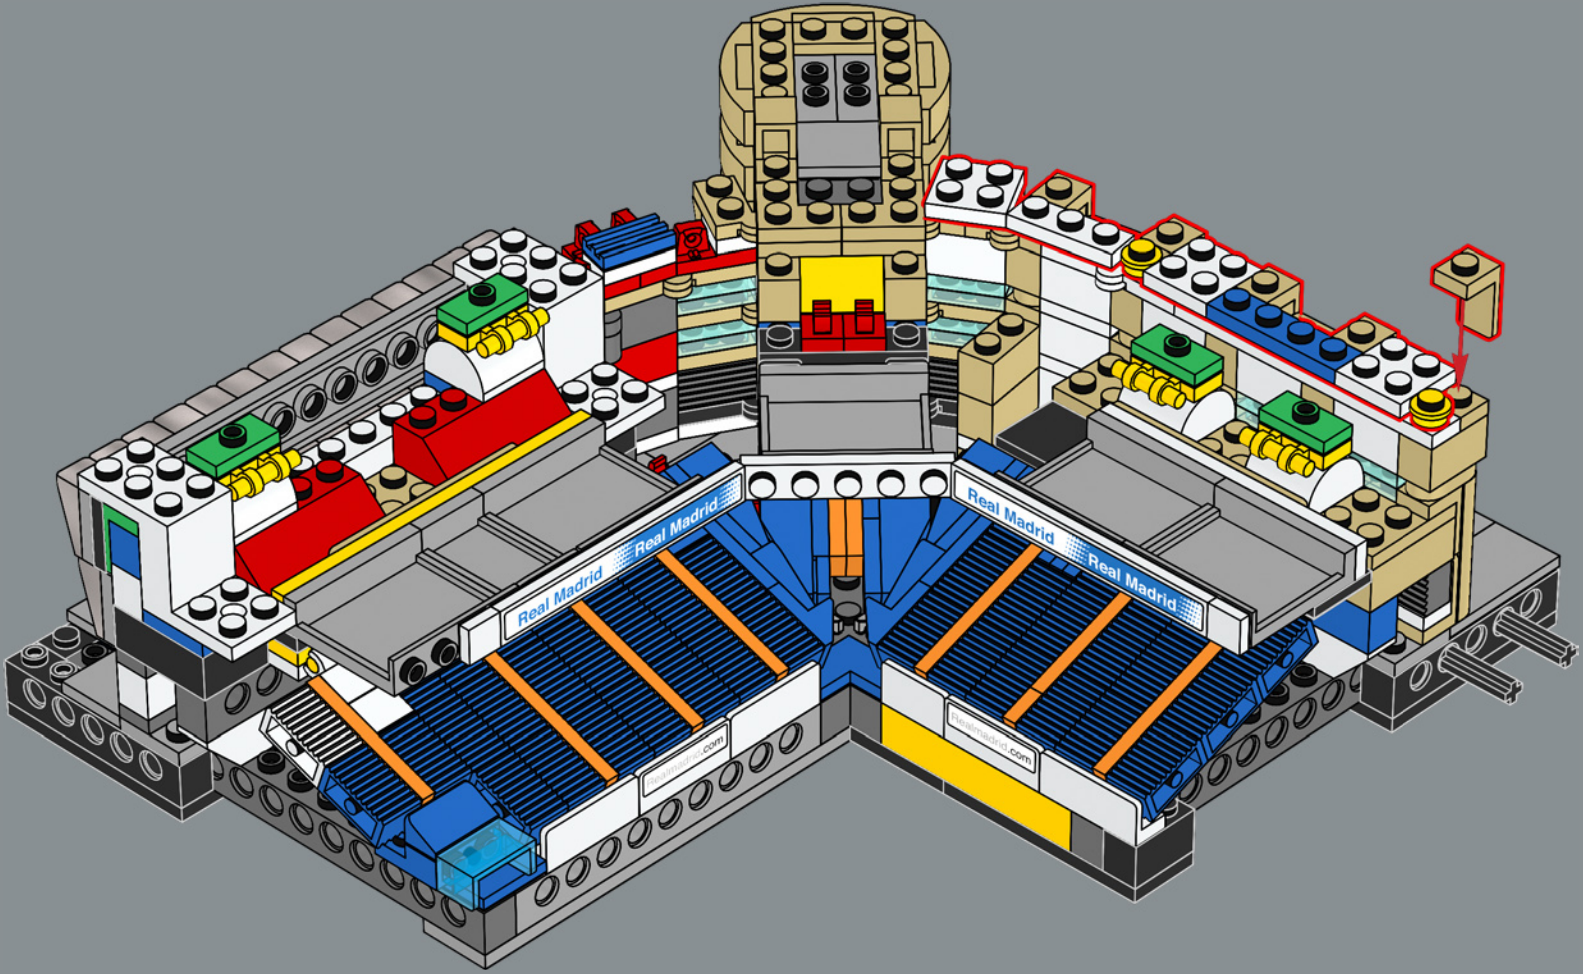

Desde sus primeros días, es una tradición que el club use un uniforme blanco para jugar como local.

120

121

122

123

124

125

126