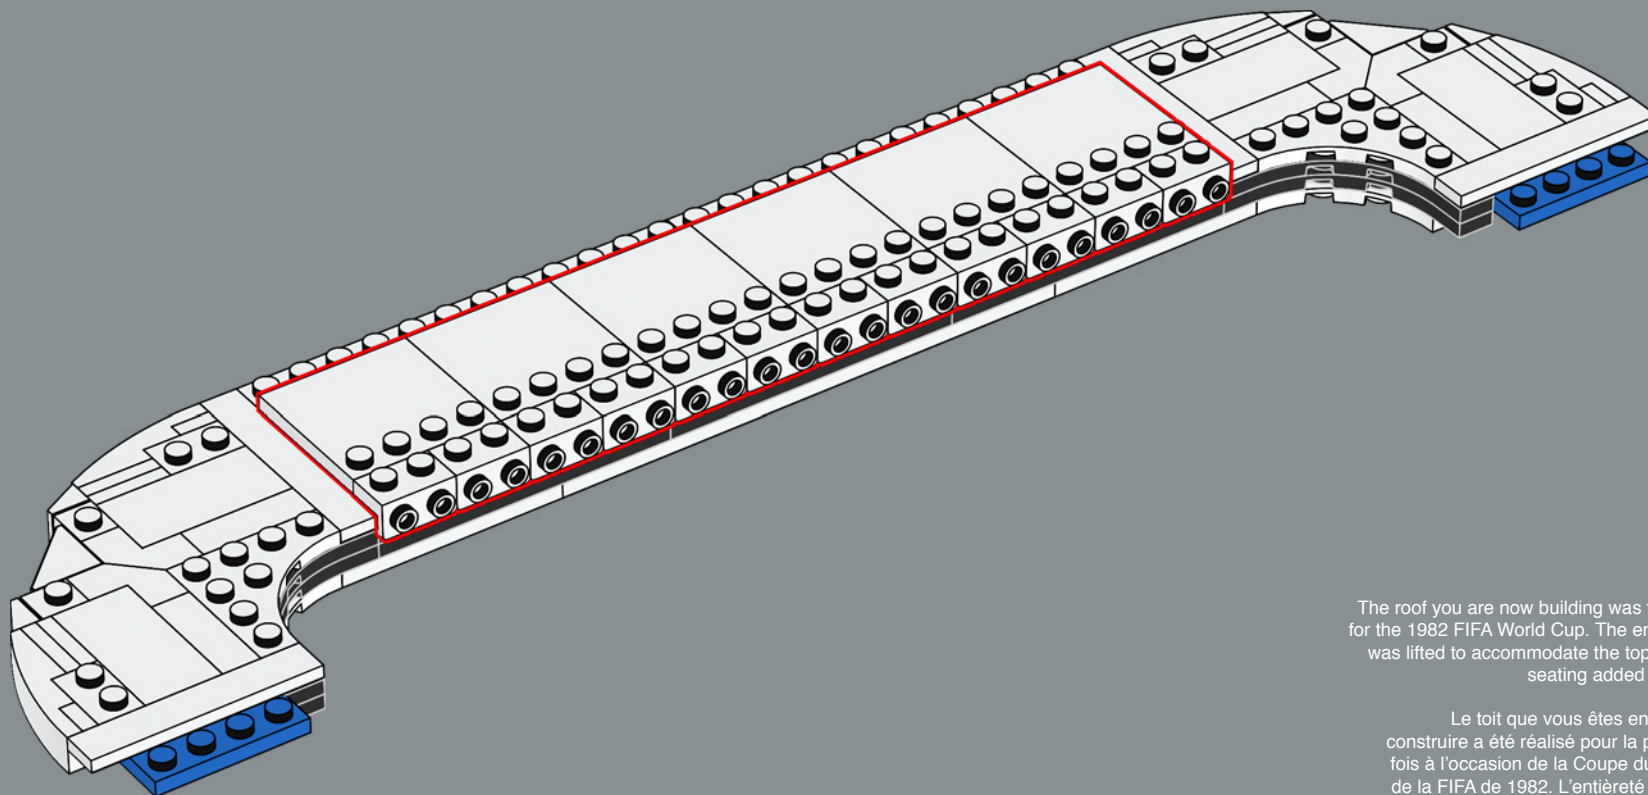

The roof you are now building was first built for the 1982 FIFA World Cup. The entire roof was lifted to accommodate the top rows of seating added in 1992.

Le toit que vous êtes en train de construire a été réalisé pour la première fois à l'occasion de la Coupe du monde de la FIFA de 1982. L'entièreté du toit a été soulevée pour accueillir les rangées de sièges supérieures, ajoutées en 1992.

El techo que estás armando ahora se construyó originalmente para la Copa Mundial de la FIFA de 1982. Se aumentó la altura del techo completo con el fin de albergar las filas de asientos superiores incorporadas en 1992.