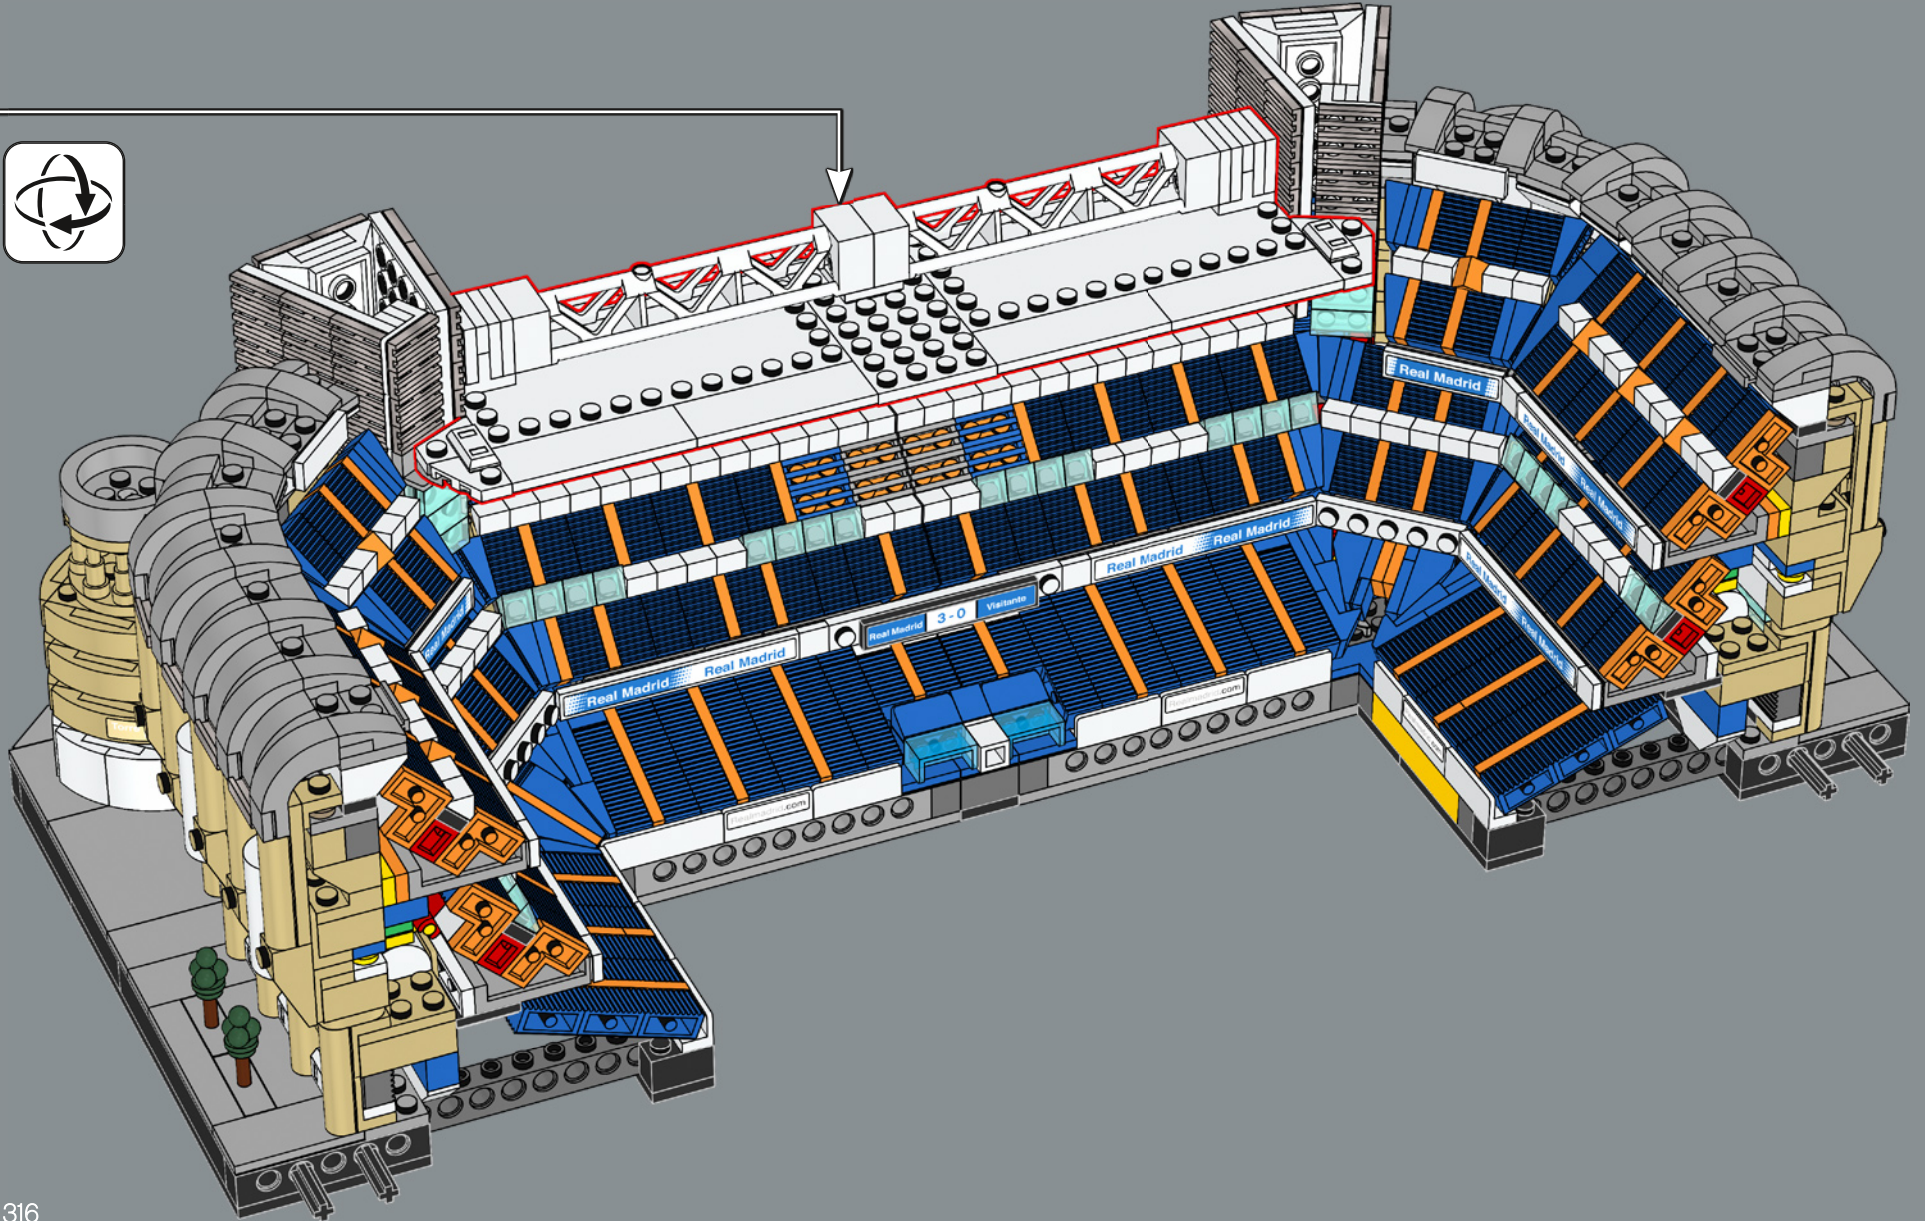

Estas piezas a modo de andamios se diseñaron originalmente para sostener equipo de iluminación en sets LEGO® basados en la industria cinematográfica.

552

553

555

The Santiago Bernabéu is the largest
LEGO® soccer stadium to date.