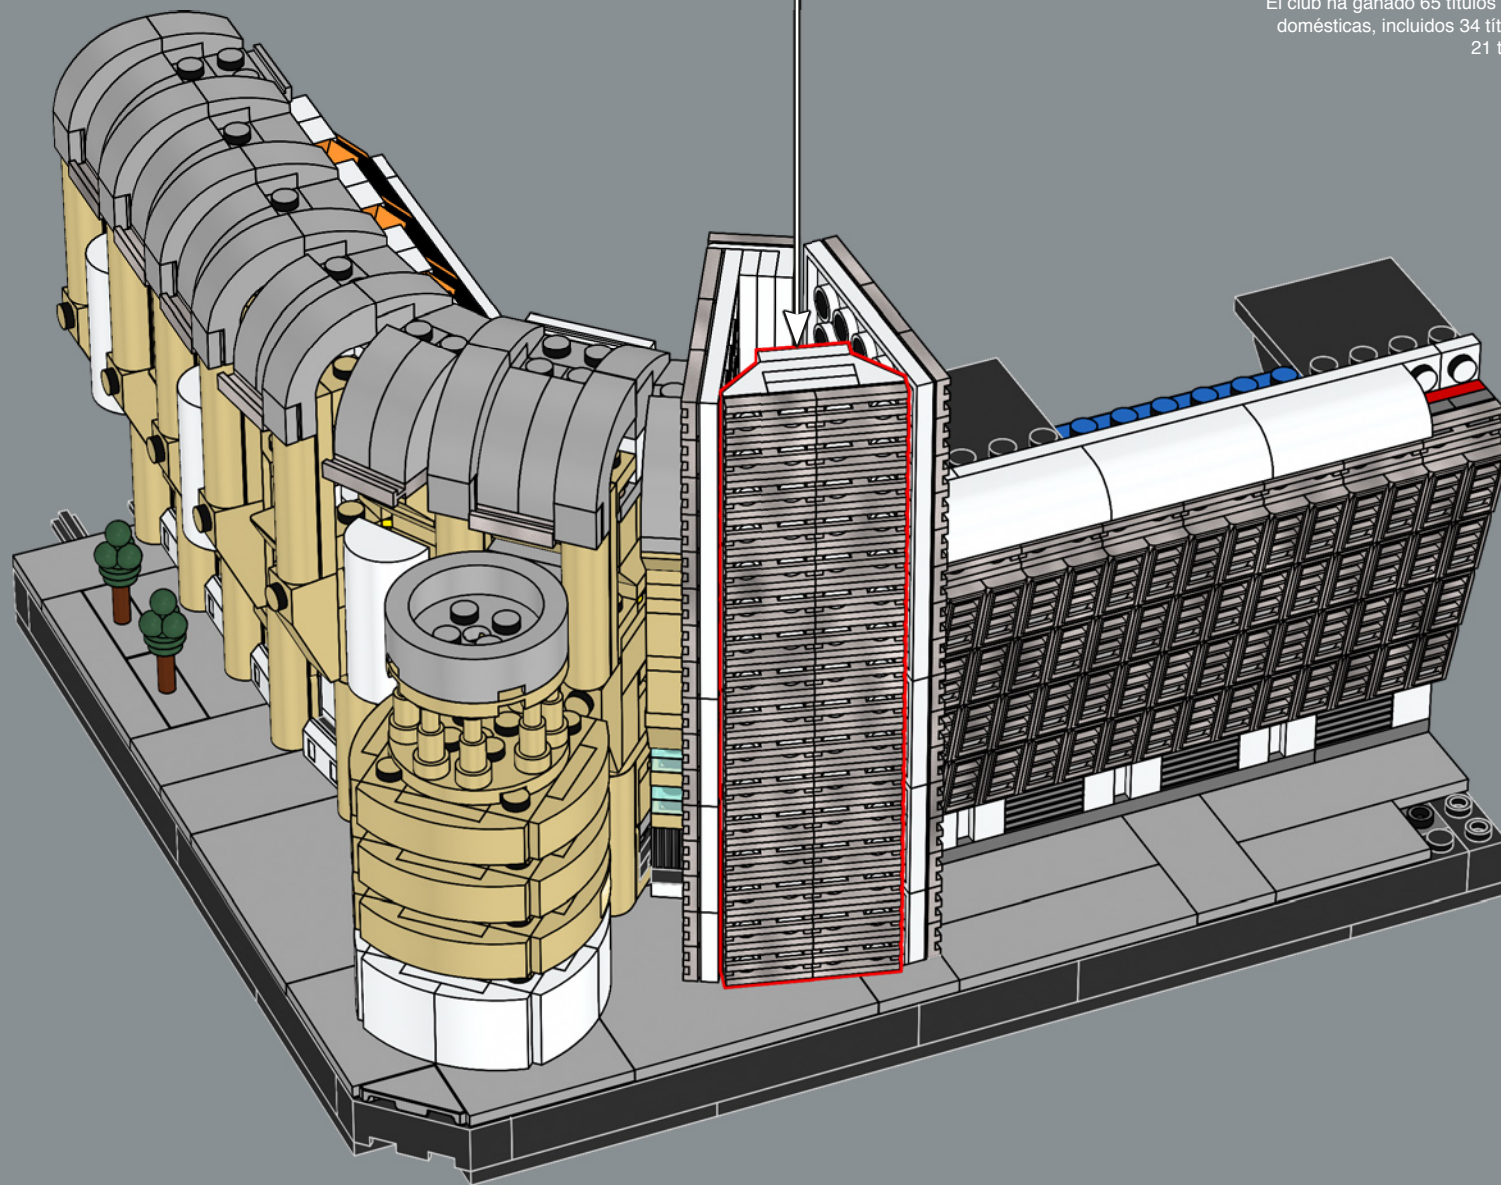

270

The club has won 65 domestic trophies, including
34 La Liga titles and 21 European trophies.

Le club a remporté 65 trophées nationaux, dont
34 titres de la Liga et 21 trophées européens.

El club ha ganado 65 títulos en competencias
domésticas, incluidos 34 títulos de La Liga y
21 trofeos europeos.