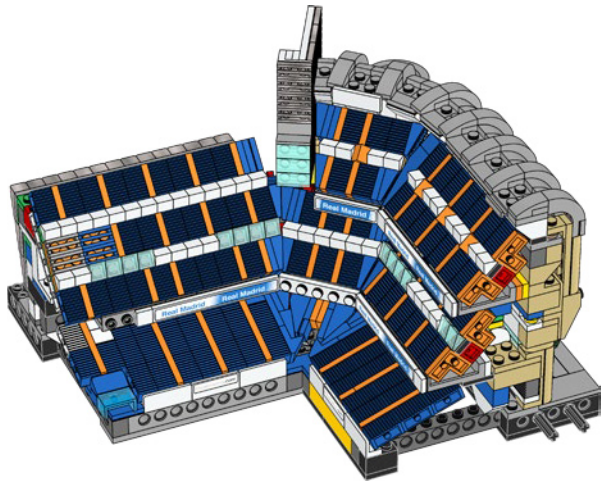

207

7x

208

209

210

211

This bow brick was introduced in 1995 and has been used in everything from Space Shuttles to sports cars and now, the iconic roof of the Santiago Bernabéu.

Introduite en 1995, cette brique en forme d'arc a été utilisée dans un éventail de modèles, des navettes spatiales aux voitures de sport. Maintenant, elle fait partie du toit emblématique du Santiago Bernabéu.