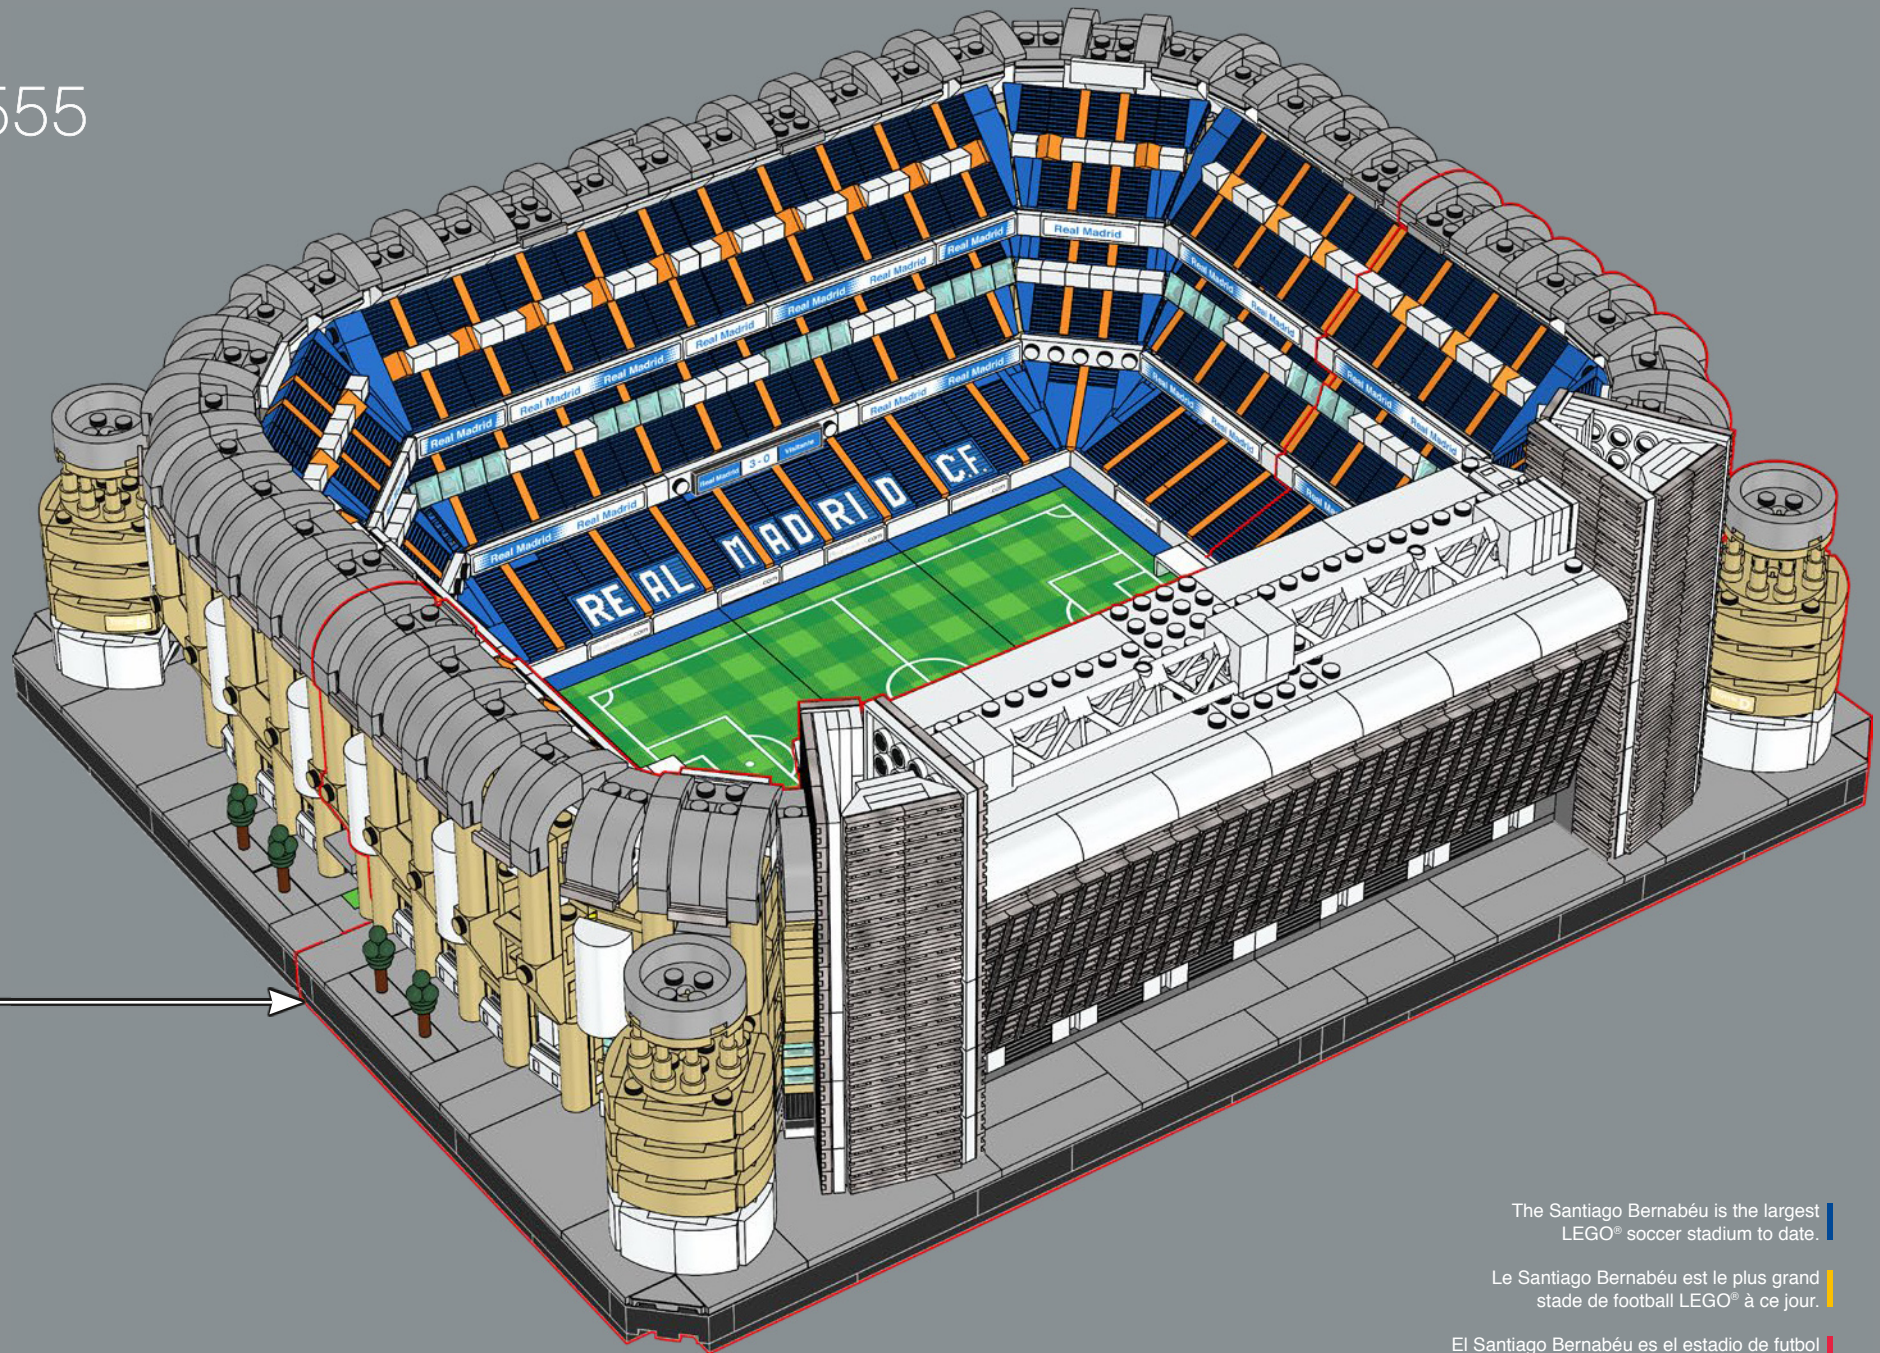

Estas piezas a modo de andamios se diseñaron originalmente para sostener equipo de iluminación en sets LEGO® basados en la industria cinematográfica.

552

553

555

The Santiago Bernabéu is the largest
LEGO® soccer stadium to date.