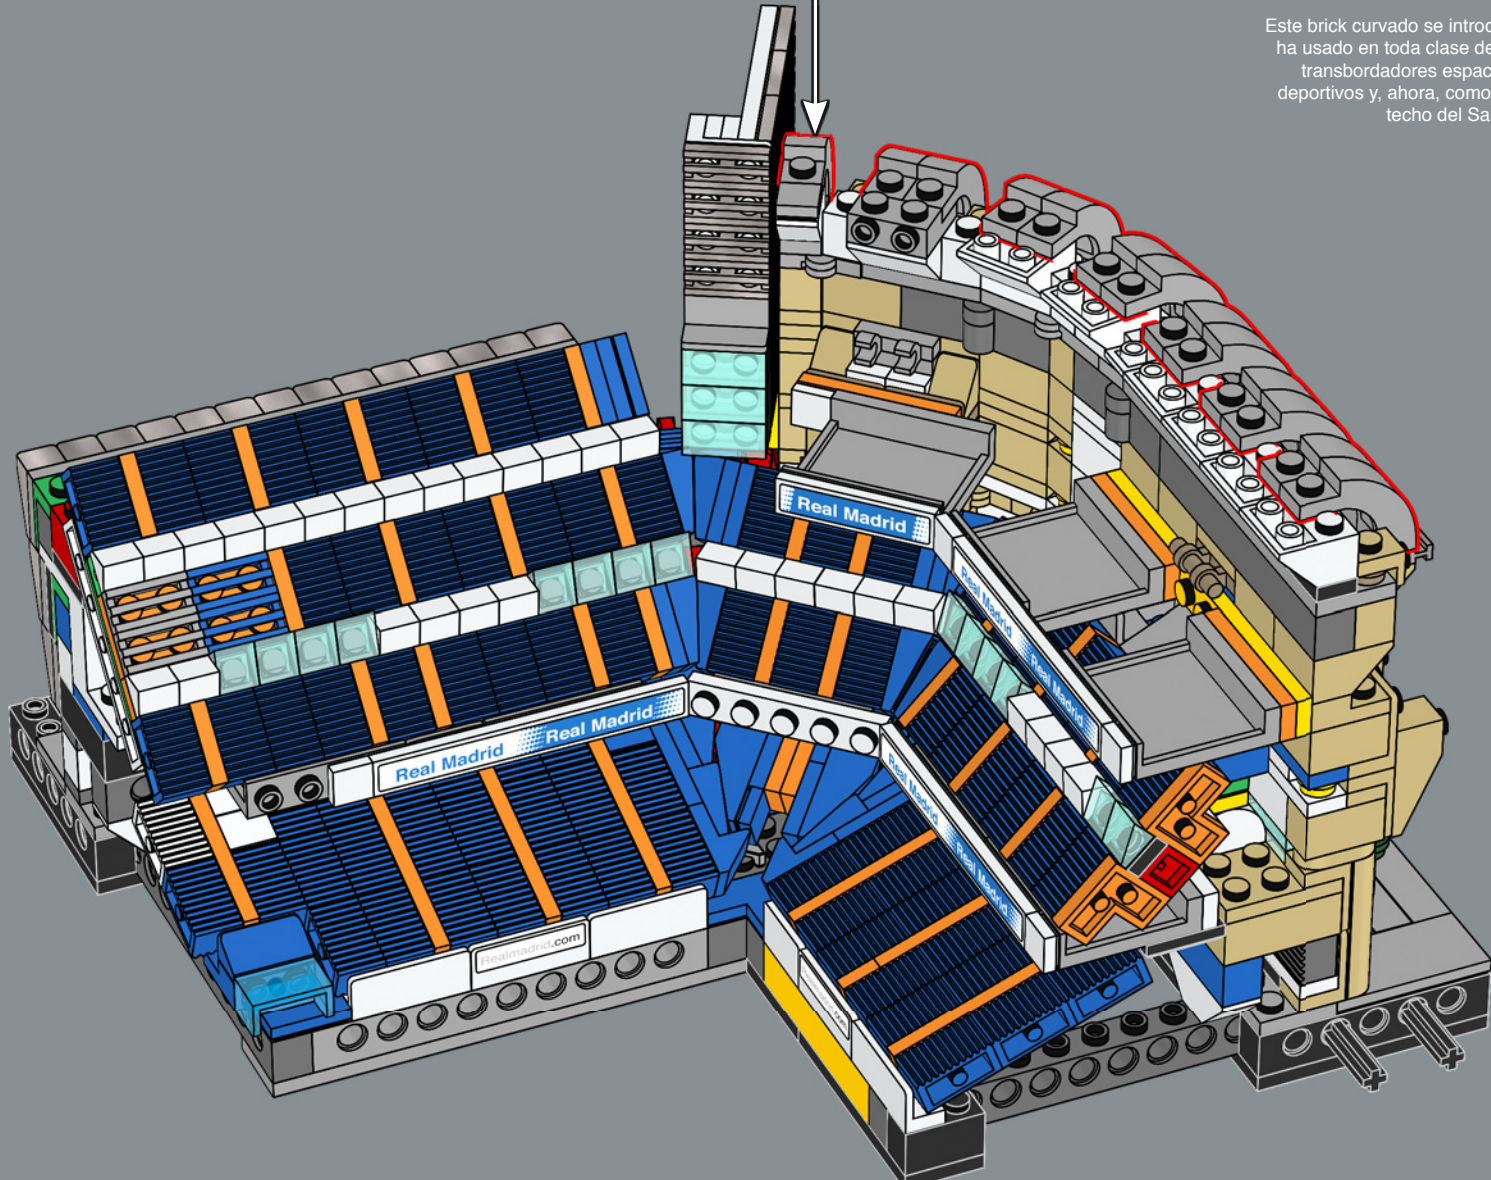

This bow brick was introduced in 1995 and has been used in everything from Space Shuttles to sports cars and now, the iconic roof of the Santiago Bernabéu.

Introduite en 1995, cette brique en forme d'arc a été utilisée dans un éventail de modèles, des navettes spatiales aux voitures de sport. Maintenant, elle fait partie du toit emblématique du Santiago Bernabéu.

Este brick curvado se introdujo en 1995 y se ha usado en toda clase de modelos, desde transbordadores espaciales hasta autos deportivos y, ahora, como parte del icónico techo del Santiago Bernabéu.