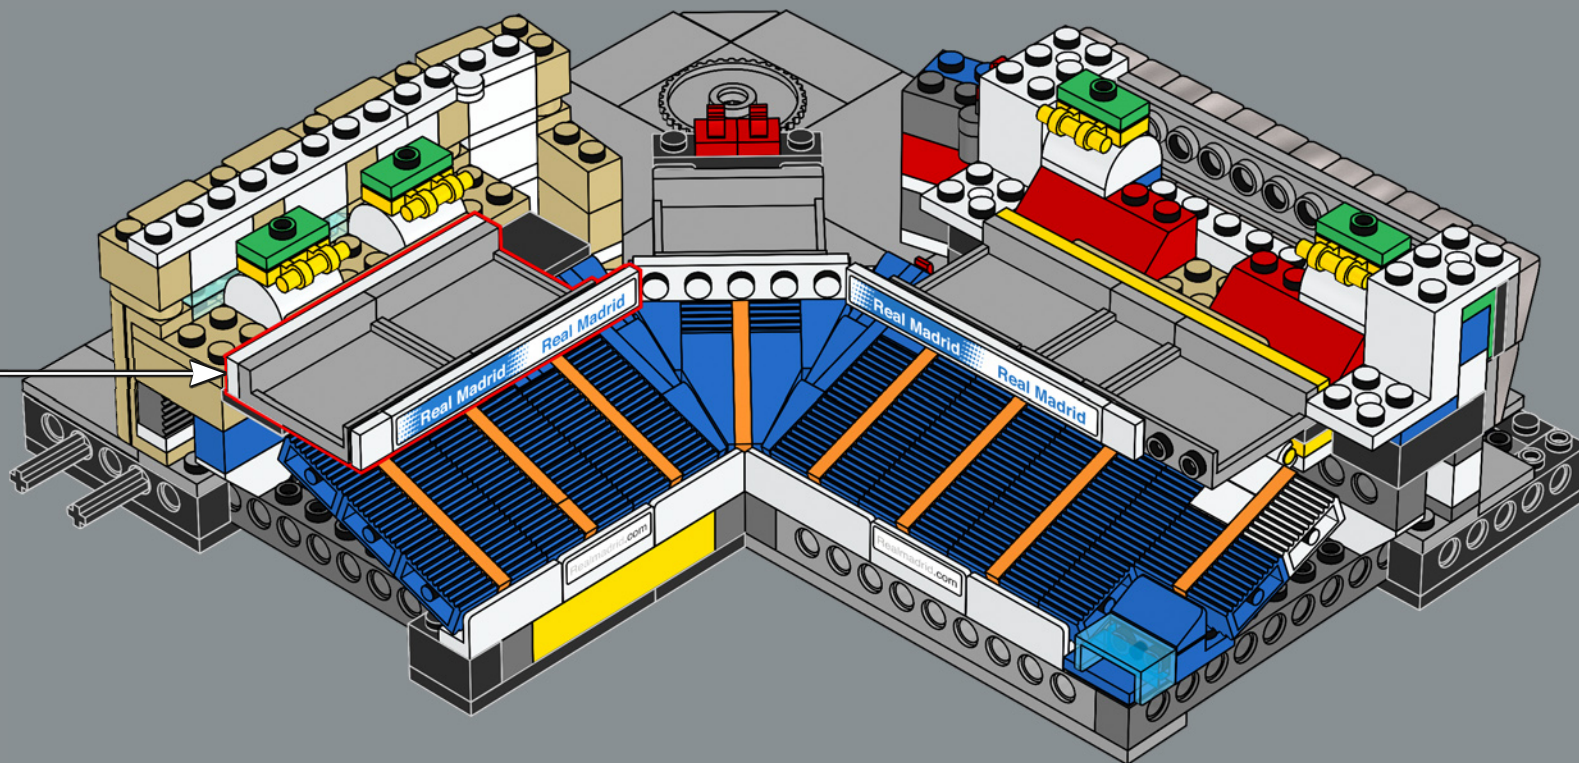

In June 2017, Real Madrid became the first club to win consecutive Champions League titles.

En juin 2017, le Real Madrid est devenu le premier club à remporter des titres consécutifs en Ligue des champions.

En junio de 2017, el club se convirtió en el primero en ganar títulos consecutivos de la Liga de Campeones.