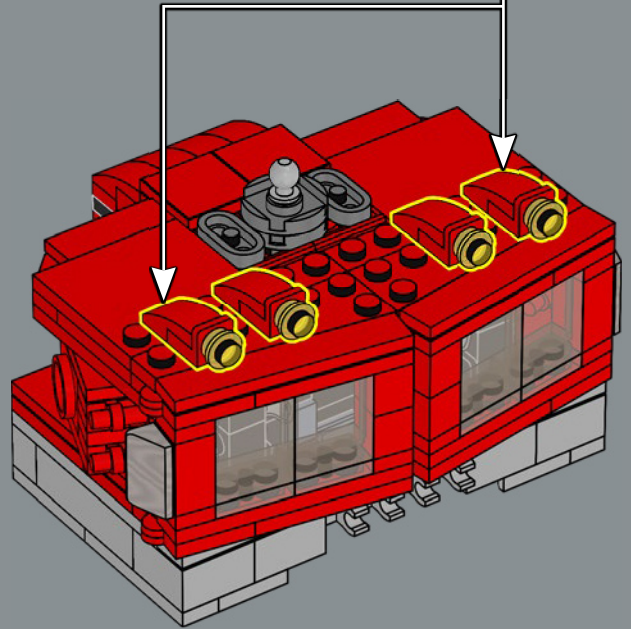

Le jouet Optimus Prime original de Generation 1 a été lancé en 1984 aux États-Unis. Le design du jouet lui-même portait initialement le nom de « Convoi de bataille ».