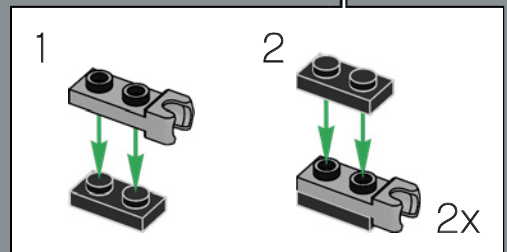

383

384

Le jetpack est basé sur celui de Sideswipe dans le dessin animé G1. Optimus Prime l'emprunte dans la partie 3 de l'épisode *More than Meets the Eye* afin de pourchasser le croiseur de l'espace *Victory* des Decepticons.