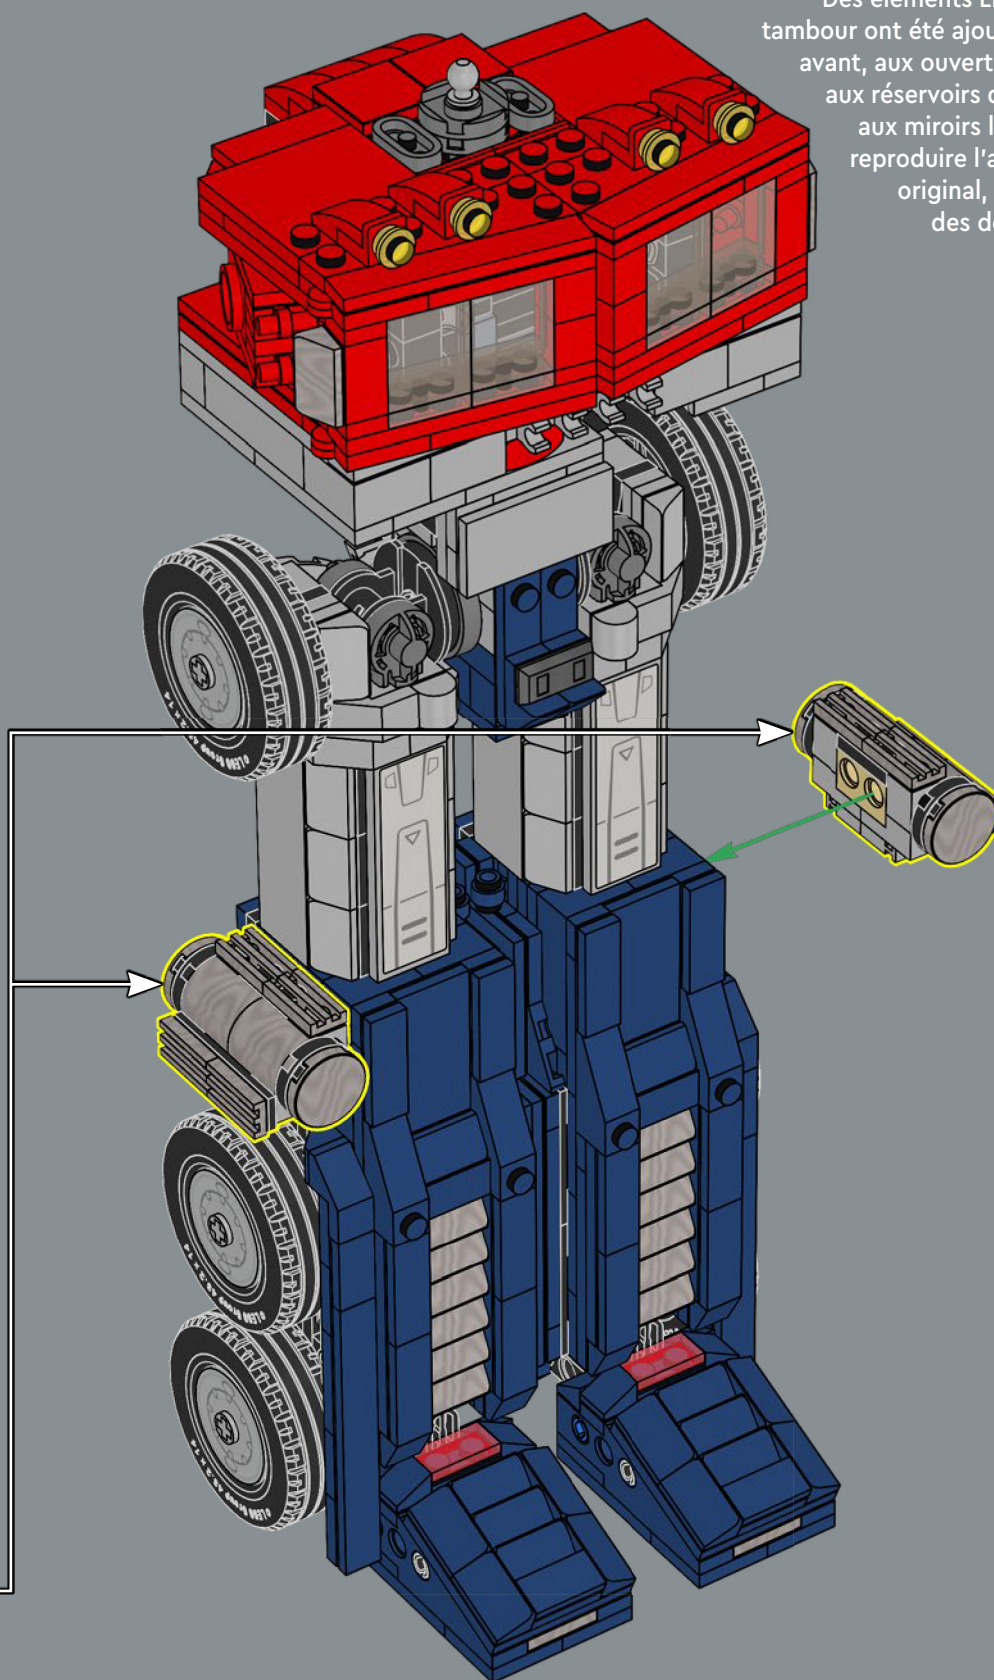

212

213

214

4

5

6

7

Des éléments LEGO® laqués au tambour ont été ajoutés à la plaque avant, aux ouvertures des tibias, aux réservoirs de carburant et aux miroirs latéraux afin de reproduire l'aspect du jouet original, qui comportait des détails chromés.