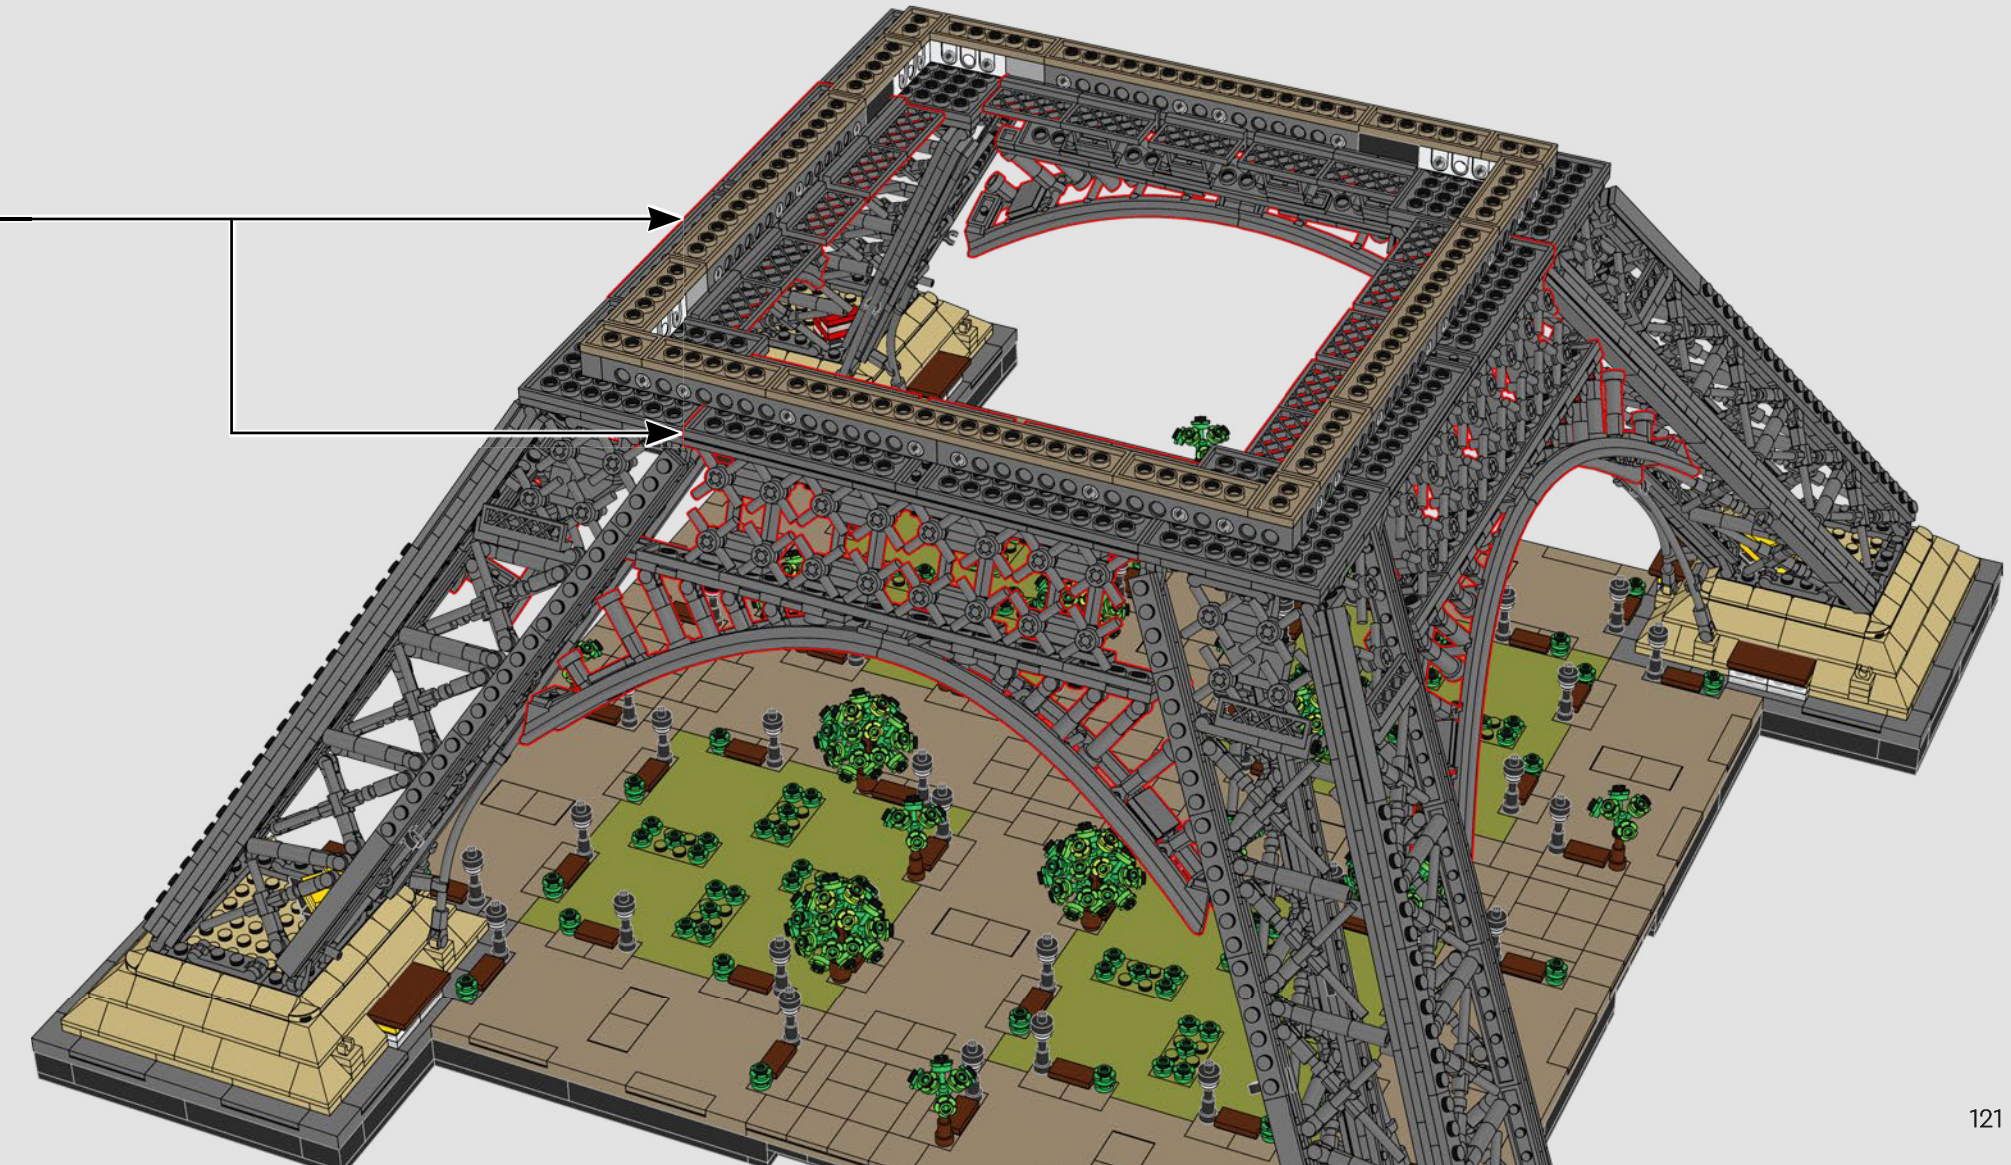

*Gli archi tra le gambe della torre sono stati ricreati utilizzando i binari delle montagne russe LEGO® e le curve sono state completate con cavi esterni LEGO.*

253

254

255

2

2

1:1

259

*Gli archi tra le gambe della Torre Eiffel non sono portanti e sono puramente decorativi - questo vale anche per il modello LEGO®, dove gli archi rivestono solo una funzione ornamentale.*

260

1

2

3

4x

1

2