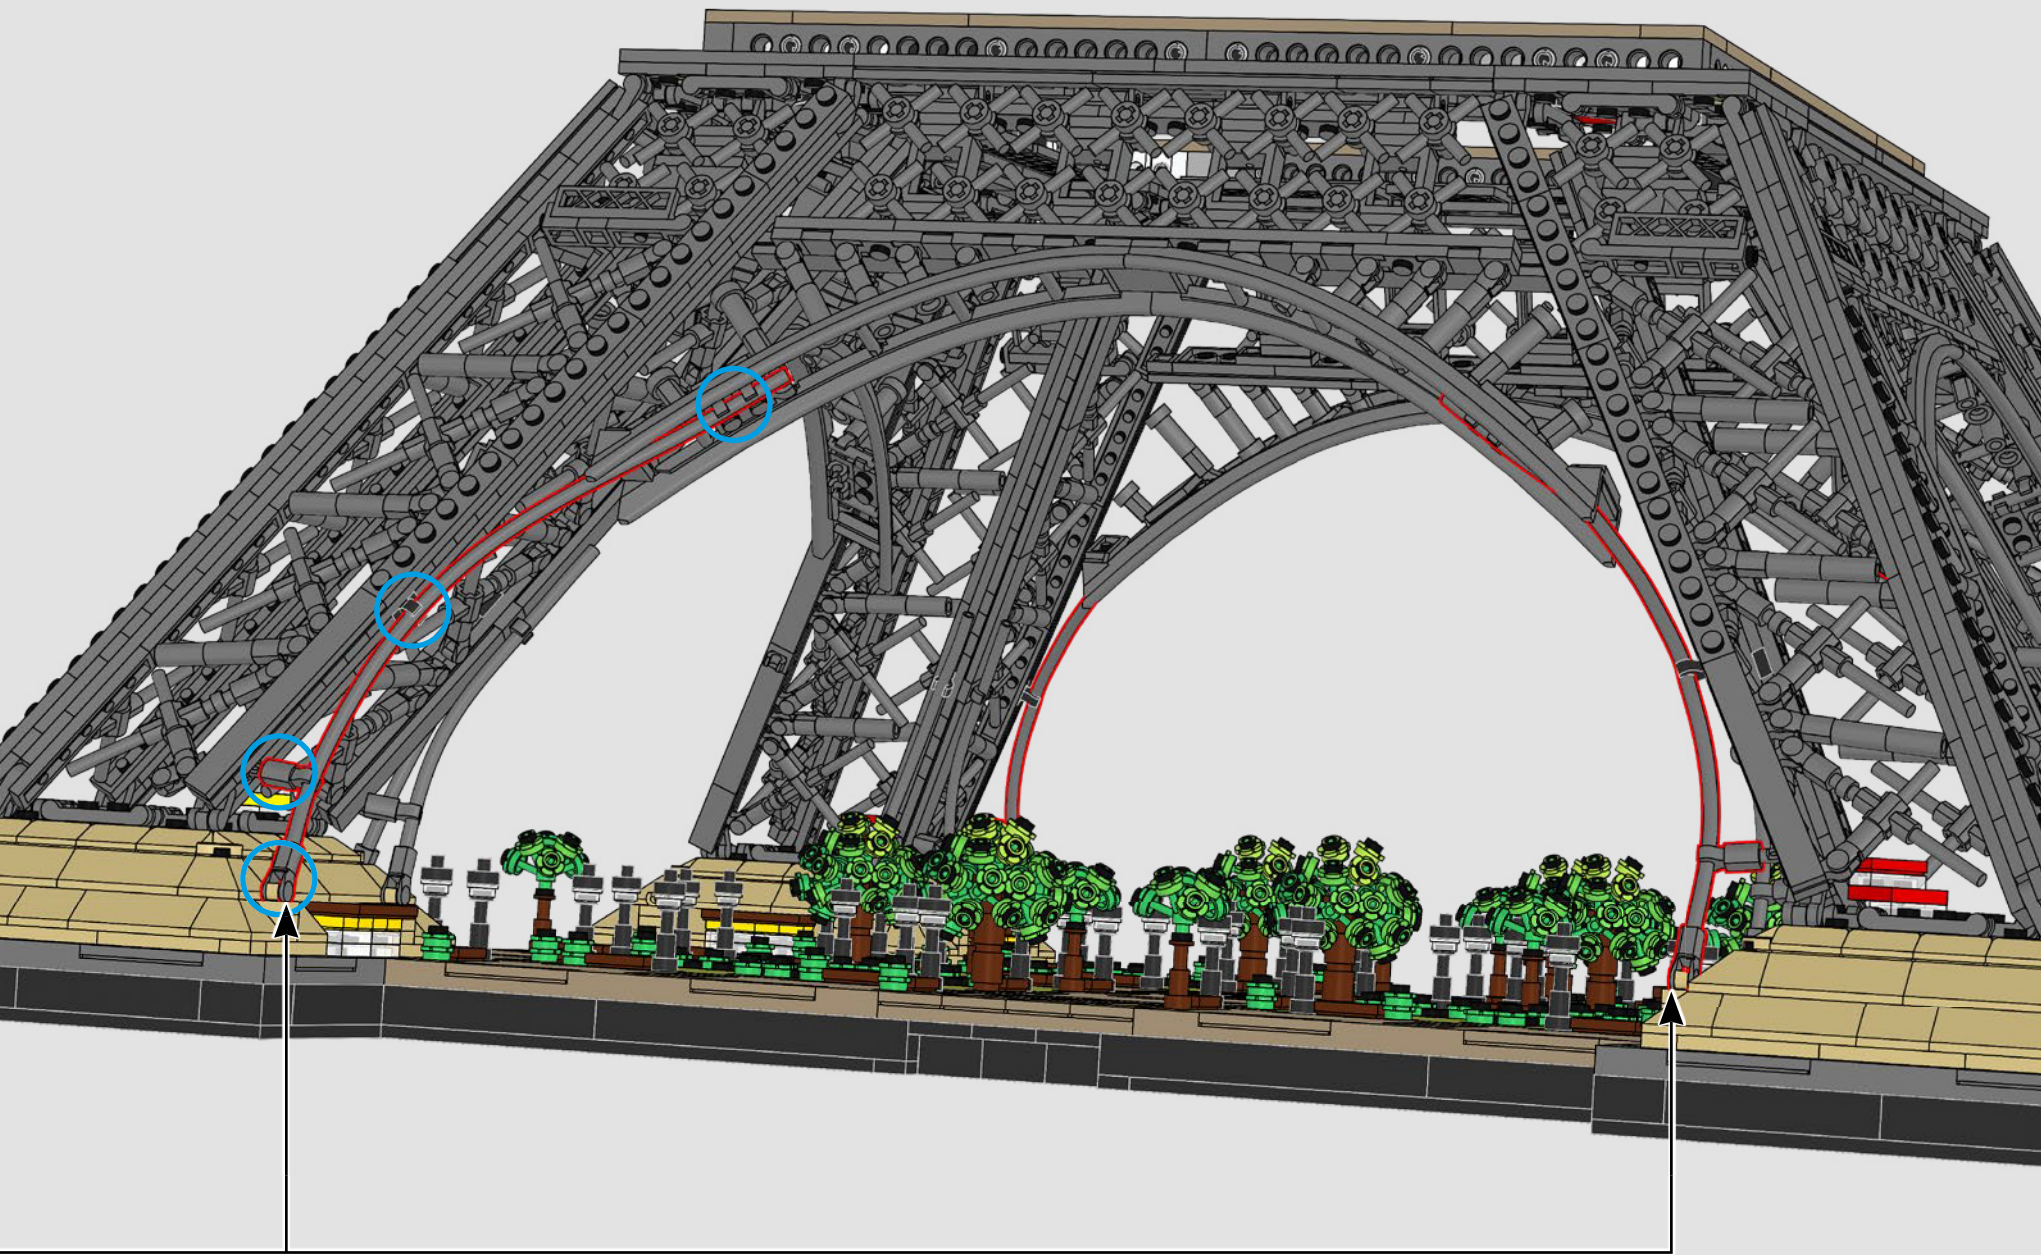

*Gli archi tra le gambe della Torre Eiffel non sono portanti e sono puramente decorativi - questo vale anche per il modello LEGO®, dove gli archi rivestono solo una funzione ornamentale.*

260

1

2

3

4x

1

2