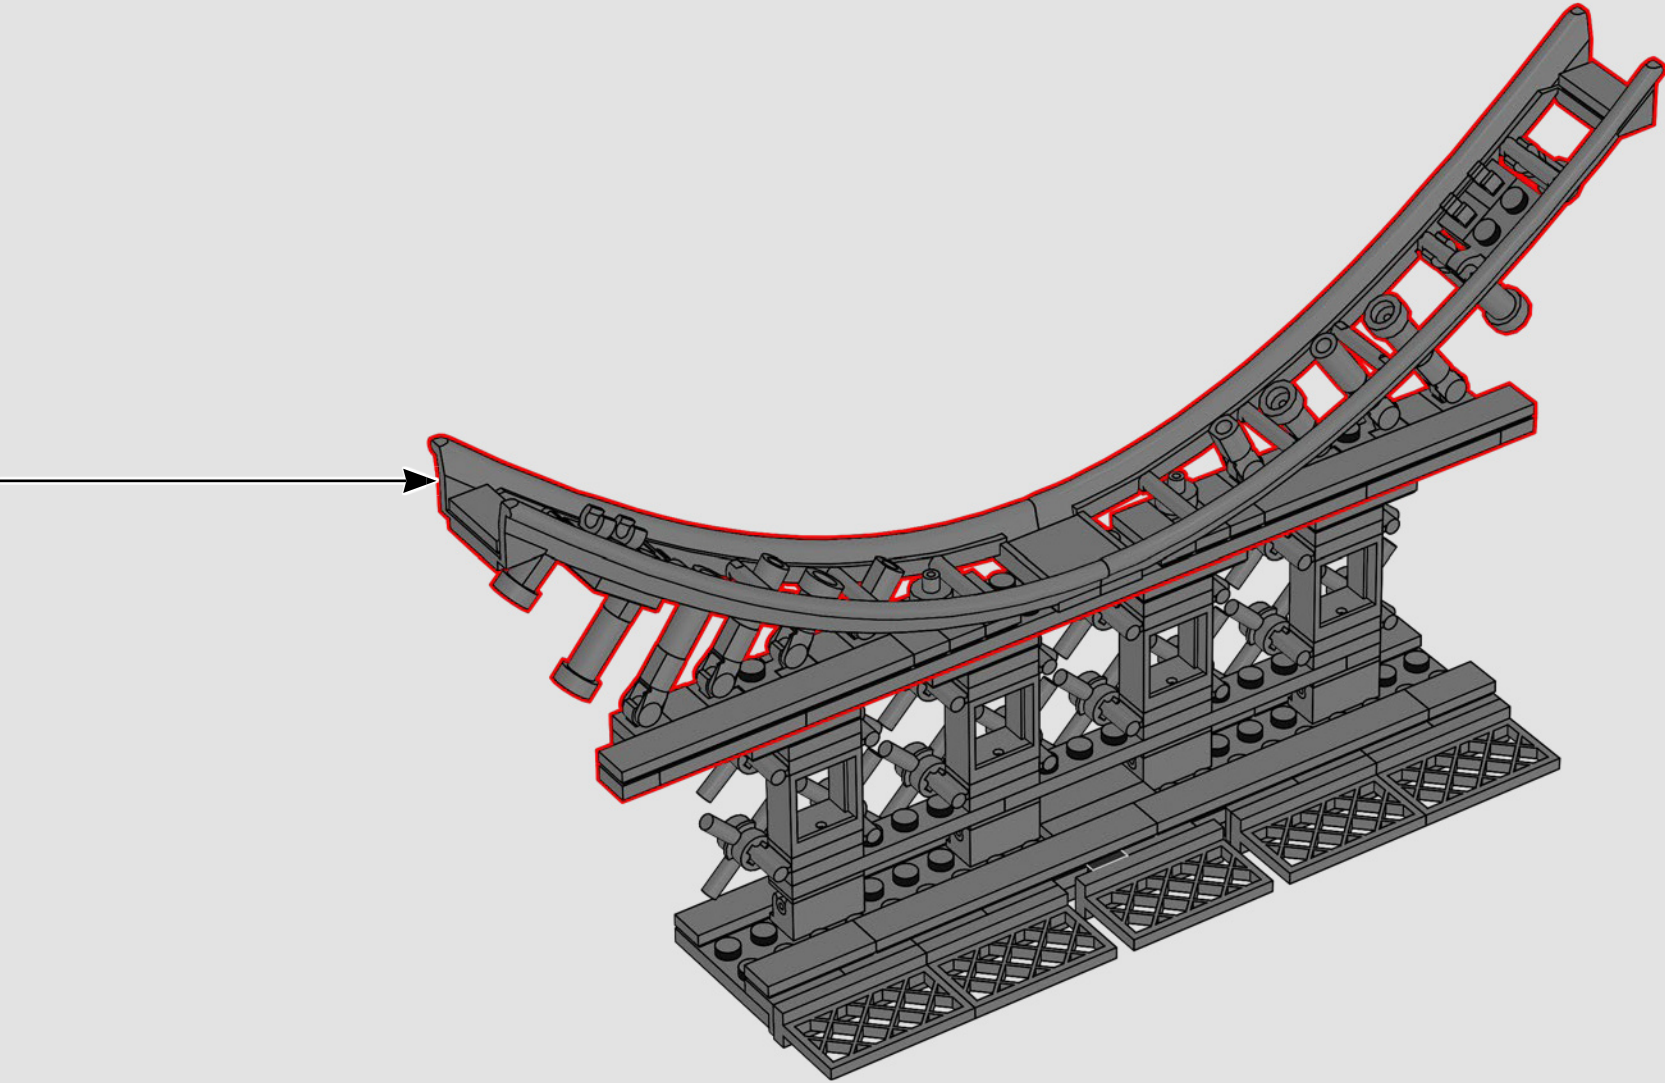

*Gli archi tra le gambe della torre sono stati ricreati utilizzando i binari delle montagne russe LEGO® e le curve sono state completate con cavi esterni LEGO.*

253

254

255

2

2

1:1

259

*Gli archi tra le gambe della Torre Eiffel non sono portanti e sono puramente decorativi - questo vale anche per il modello LEGO®, dove gli archi rivestono solo una funzione ornamentale.*

260

1

2

3

4x

1

2