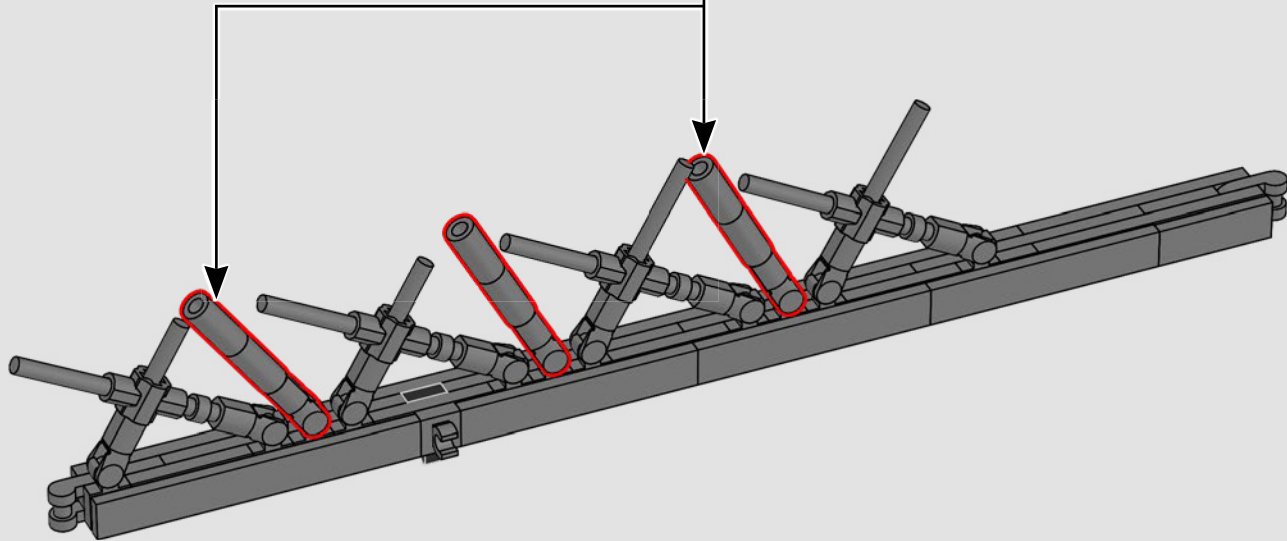

155

156

2x

La torre originale è assemblata con pezzi prefabbricati, proprio come un gigantesco modello LEGO! Mentre la Torre Eiffel contiene 18.038 pezzi diversi, questa versione LEGO ha 10.0001 singoli elementi LEGO.