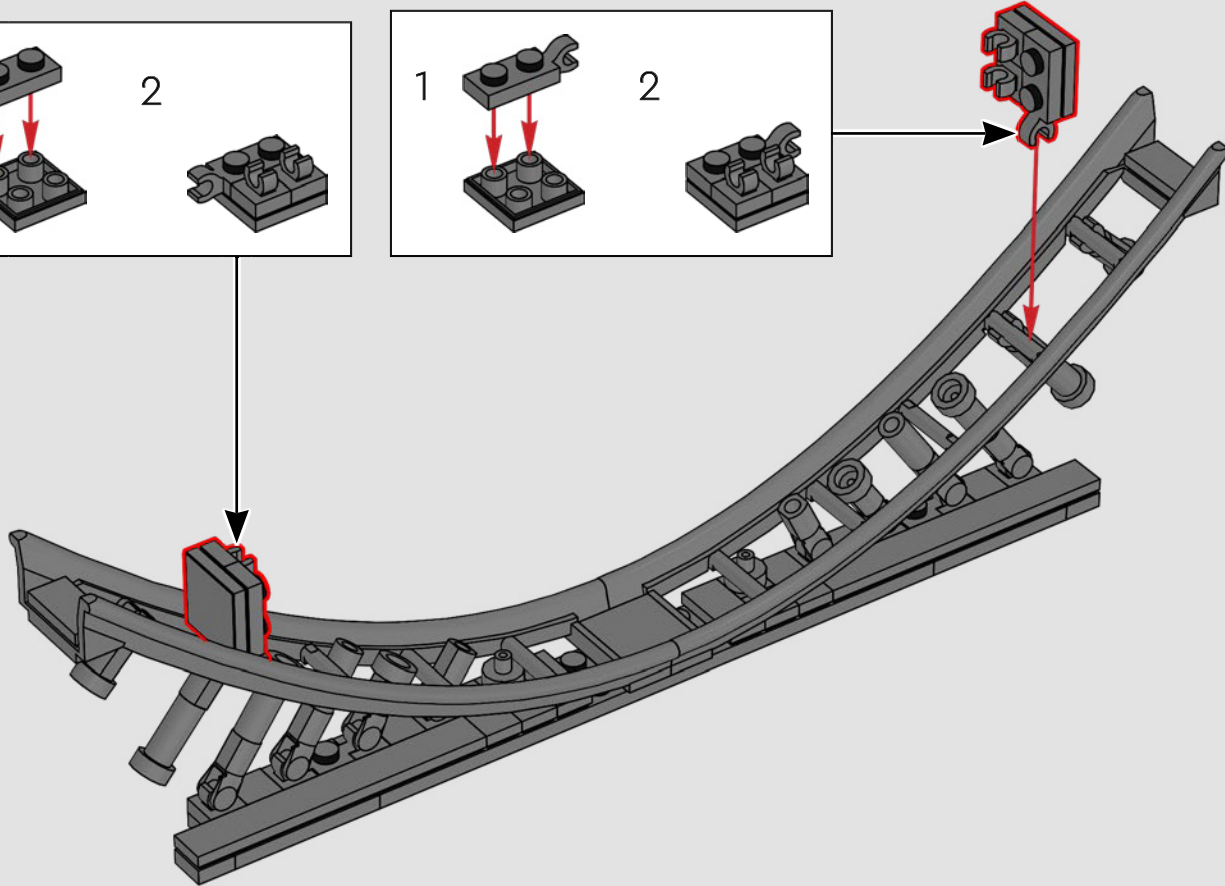

*Gli archi tra le gambe della torre sono stati ricreati utilizzando i binari delle montagne russe LEGO® e le curve sono state completate con cavi esterni LEGO.*

253

254

255

2

2

1:1

259

*Gli archi tra le gambe della Torre Eiffel non sono portanti e sono puramente decorativi - questo vale anche per il modello LEGO®, dove gli archi rivestono solo una funzione ornamentale.*

260

1

2

3

4x

1

2