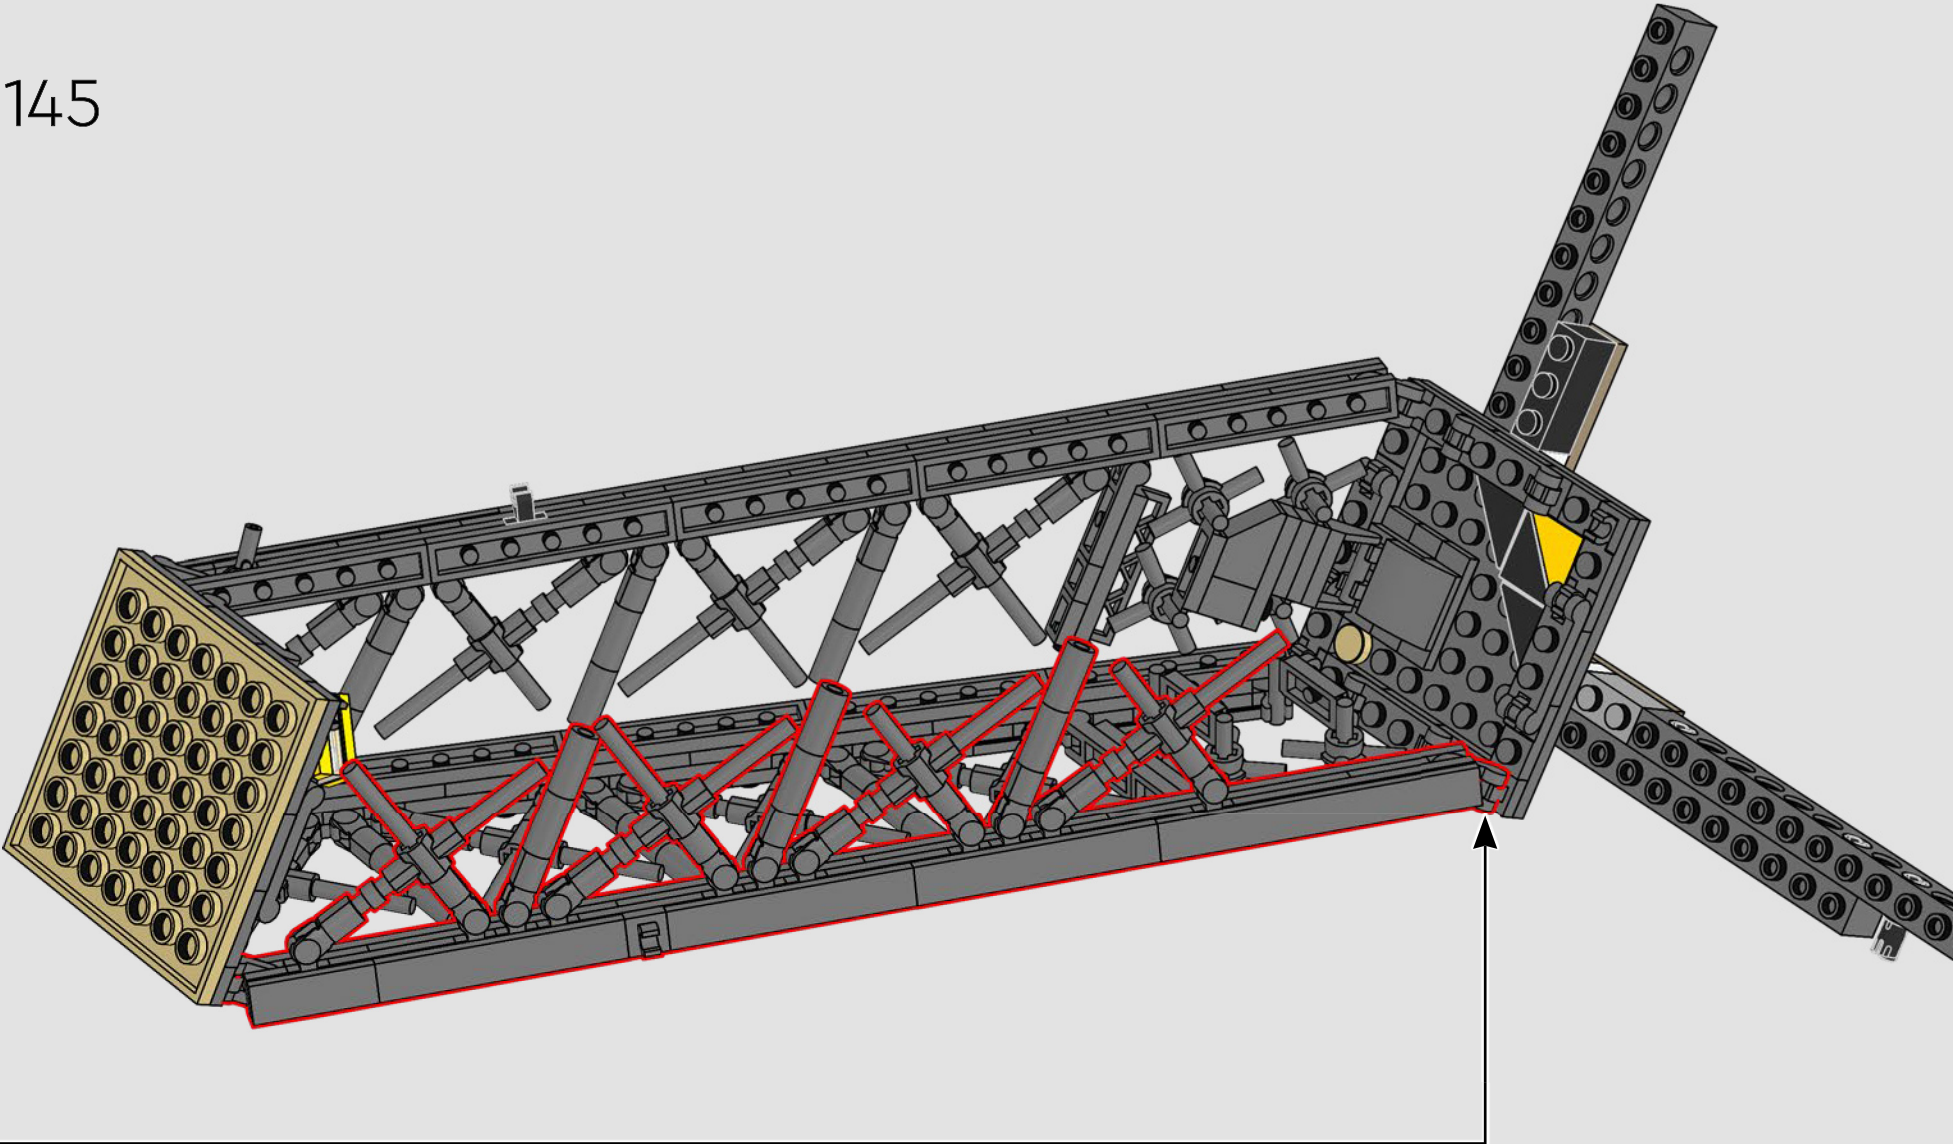

140

141

142

143

144

1:1

145

146

155

156

2x

La torre originale è assemblata con pezzi prefabbricati, proprio come un gigantesco modello LEGO! Mentre la Torre Eiffel contiene 18.038 pezzi diversi, questa versione LEGO ha 10.0001 singoli elementi LEGO.