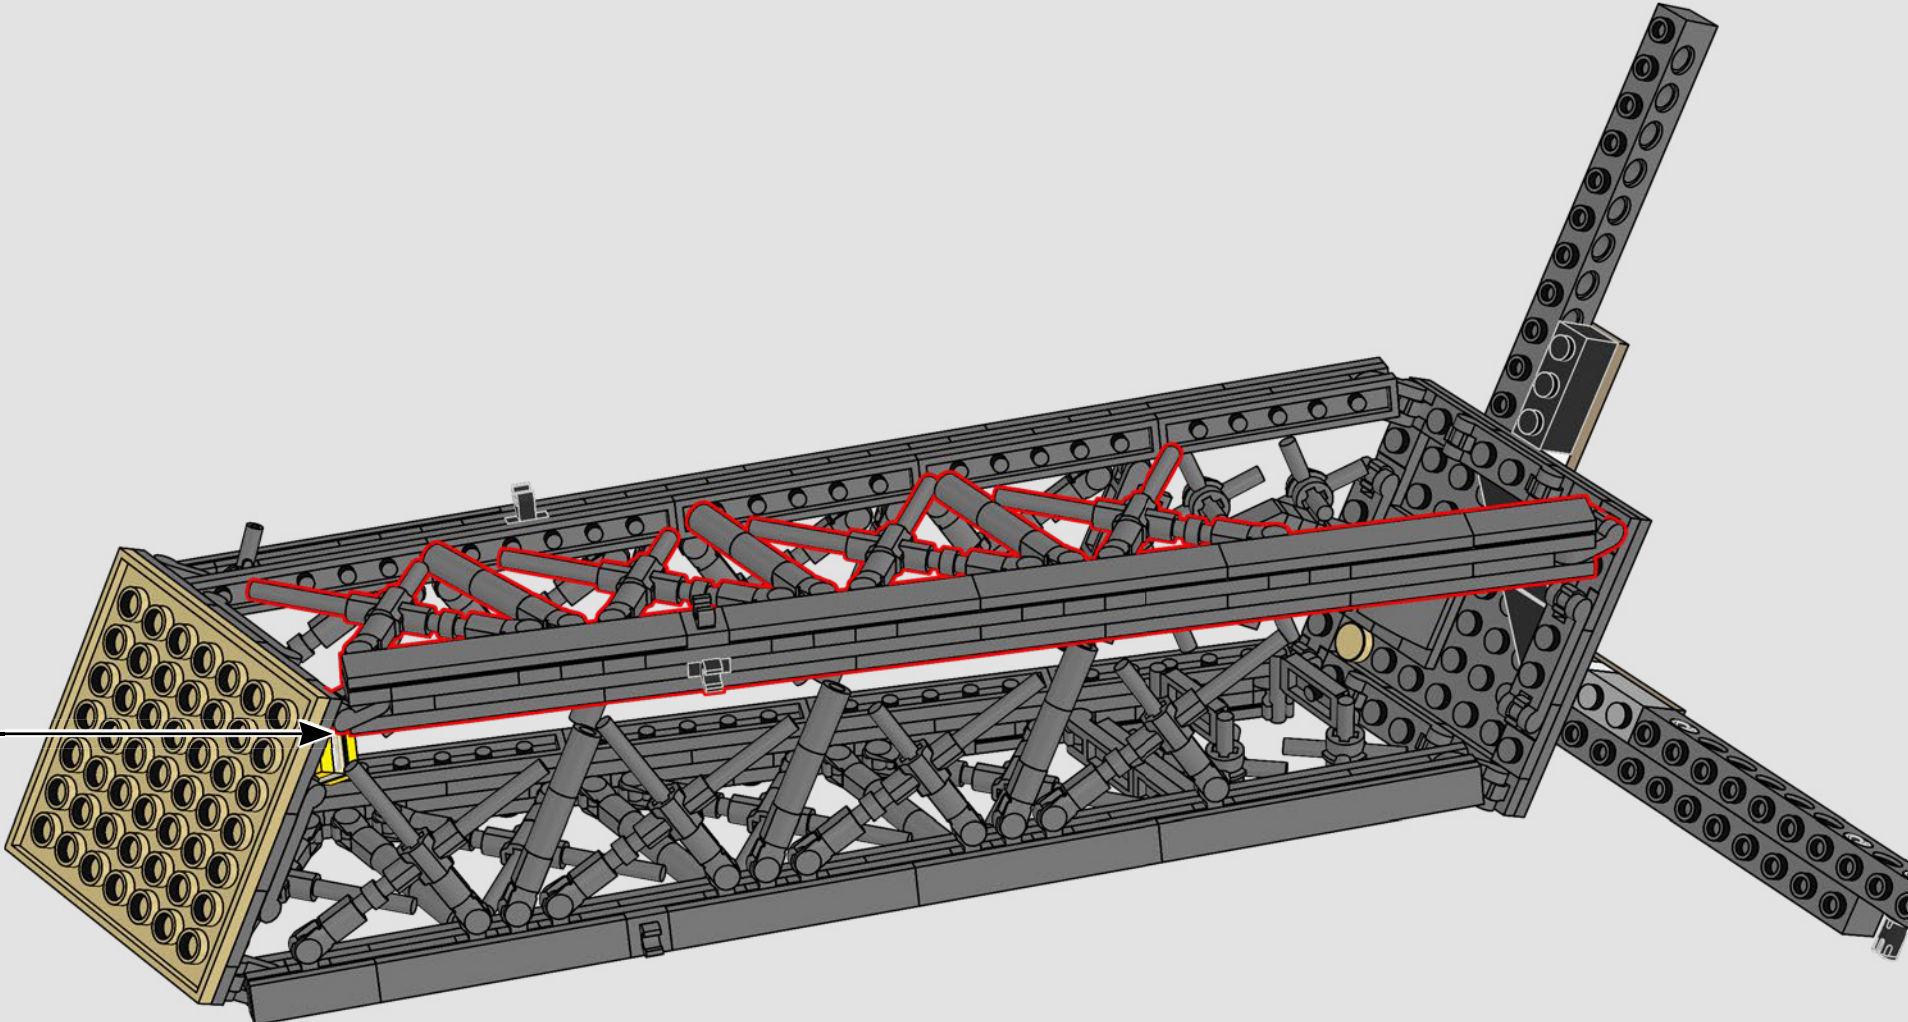

147

148

149

150

151

152

153

154

155

156

2x

La torre originale è assemblata con pezzi prefabbricati, proprio come un gigantesco modello LEGO! Mentre la Torre Eiffel contiene 18.038 pezzi diversi, questa versione LEGO ha 10.0001 singoli elementi LEGO.