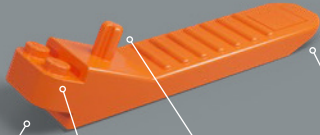

DISCLAIMER: Los soportes de montaje pueden sostener un set. No deben montarse sets combinados en paredes.

CREATIVIDAD IMPERECEDERA

▶▶▶ En todas partes, a los floristas, diseñadores de interiores y entusiastas de las flores les encanta dar rienda suelta a su creatividad con flores secas. El follaje seco, que contempla desde delicadas hierbas hasta los pétalos más majestuosos, es una decoración tan versátil que puede embellecer centros de mesa, jarrones y arte mural durante meses e incluso años. Con esta incorporación a la colección LEGO® Botanical, la más reciente de todas, esperamos inspirarte para que conviertas tus ejemplares imperecederos LEGO en exuberantes piezas de exposición en tonos otoñales.

1

2

3

4

5

6

7

Cada lado del modelo cuenta con una placa 2×6 con soporte de montaje para que puedas colgar en la pared tu pieza decorativa. Este elemento especial apareció por primera vez en los productos DOTS.