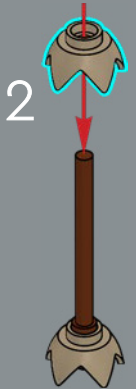

1

2

3

4

5

6

7

Cada lado del modelo cuenta con una placa 2×6 con soporte de montaje para que puedas colgar en la pared tu pieza decorativa. Este elemento especial apareció por primera vez en los productos DOTS.

38

39

La detallada textura de las espigas de mijo perla se crea apilando engranajes cónicos.

40

5

41

42

43