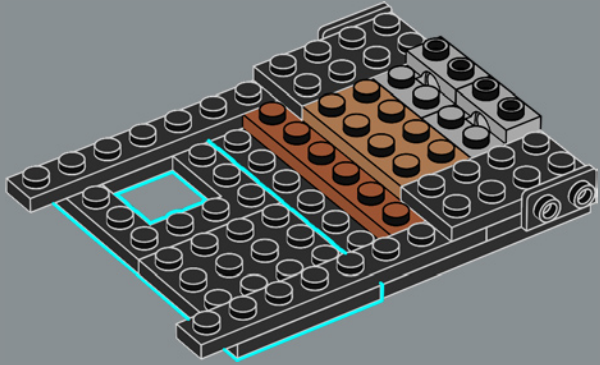

LEGO.com/sustainable-packaging

EXPÓN A TU MANERA

Exhibe tu modelo reconfigurable como centro de mesa o usa los dos soportes de montaje para colgarlo en la pared.

Combina dos sets para crear un centro de mesa de cuatro puntas, o tres sets para dar forma a un enorme centro de mesa de seis puntas (solo para decorar mesas).

1

2

3

4

5

6

7

Cada lado del modelo cuenta con una placa 2×6 con soporte de montaje para que puedas colgar en la pared tu pieza decorativa. Este elemento especial apareció por primera vez en los productos DOTS.