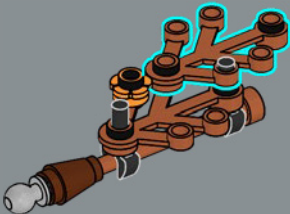

63

64

65

66

67

68

Este microcosmos naranja está hecho con un elemento clásico para minifiguras: las charreteras, usadas originalmente en los soldados imperiales del tema Pirates en 1989.

69