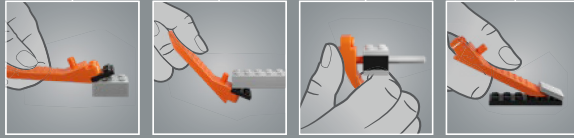

1

2

3

4

5

6

7

Cada lado del modelo cuenta con una placa 2×6 con soporte de montaje para que puedas colgar en la pared tu pieza decorativa. Este elemento especial apareció por primera vez en los productos DOTS.