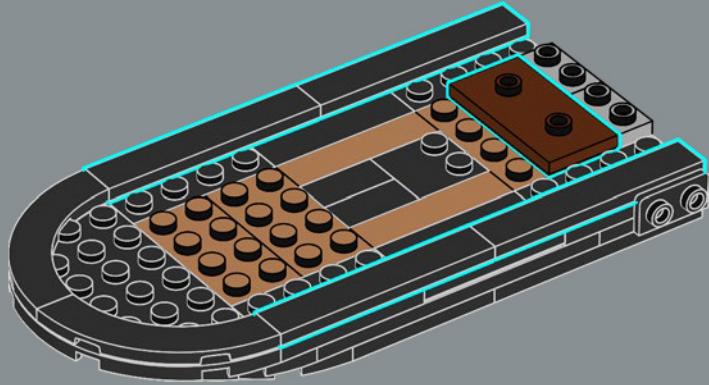

LEGO.com/sustainable-packaging

EXPÓN A TU MANERA

Exhibe tu modelo reconfigurable como centro de mesa o usa los dos soportes de montaje para colgarlo en la pared.

Combina dos sets para crear un centro de mesa de cuatro puntas, o tres sets para dar forma a un enorme centro de mesa de seis puntas (solo para decorar mesas).

1

2

3

4

5

6

7

Cada lado del modelo cuenta con una placa 2×6 con soporte de montaje para que puedas colgar en la pared tu pieza decorativa. Este elemento especial apareció por primera vez en los productos DOTS.

8

9

10

11

12

13

14

15