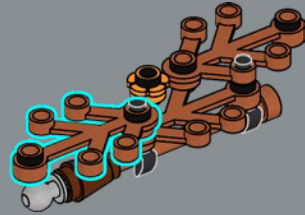

63

64

65

66

67

68

Este microcosmos naranja está hecho con un elemento clásico para minifiguras: las charreteras, usadas originalmente en los soldados imperiales del tema Pirates en 1989.

69