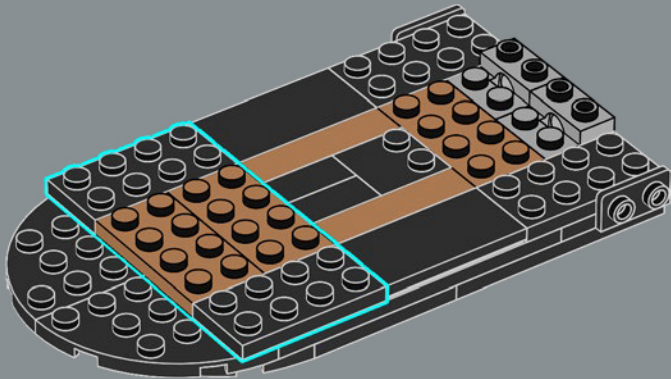

LEGO.com/sustainable-packaging

EXPÓN A TU MANERA

Exhibe tu modelo reconfigurable como centro de mesa o usa los dos soportes de montaje para colgarlo en la pared.

Combina dos sets para crear un centro de mesa de cuatro puntas, o tres sets para dar forma a un enorme centro de mesa de seis puntas (solo para decorar mesas).

1

2

3

4

5

6

7

Cada lado del modelo cuenta con una placa 2×6 con soporte de montaje para que puedas colgar en la pared tu pieza decorativa. Este elemento especial apareció por primera vez en los productos DOTS.

8

9

10

11

12

13

14

15