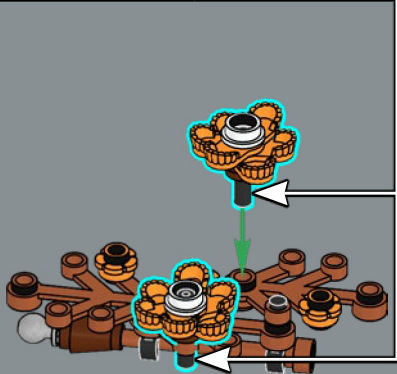

63

64

65

66

67

68

Este microcosmos naranja está hecho con un elemento clásico para minifiguras: las charreteras, usadas originalmente en los soldados imperiales del tema Pirates en 1989.

69