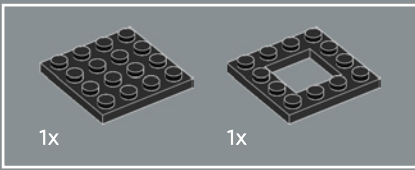

1

2

3

4

5

6

7

Cada lado del modelo cuenta con una placa 2×6 con soporte de montaje para que puedas colgar en la pared tu pieza decorativa. Este elemento especial apareció por primera vez en los productos DOTS.