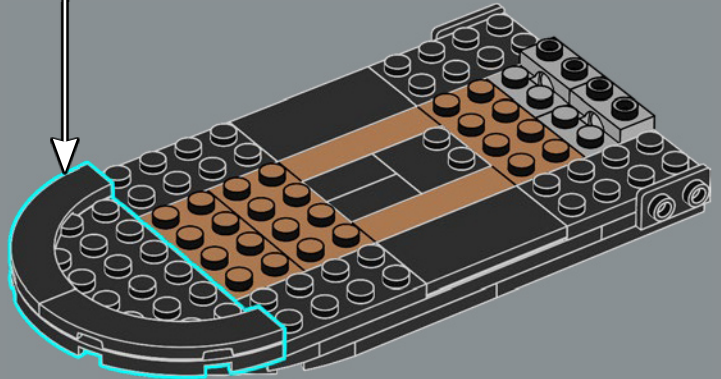

LEGO.com/sustainable-packaging

EXPÓN A TU MANERA

Exhibe tu modelo reconfigurable como centro de mesa o usa los dos soportes de montaje para colgarlo en la pared.

Combina dos sets para crear un centro de mesa de cuatro puntas, o tres sets para dar forma a un enorme centro de mesa de seis puntas (solo para decorar mesas).

1

2

3

4

5

6

7

Cada lado del modelo cuenta con una placa 2×6 con soporte de montaje para que puedas colgar en la pared tu pieza decorativa. Este elemento especial apareció por primera vez en los productos DOTS.

8

9

10

11

12

13

14

15