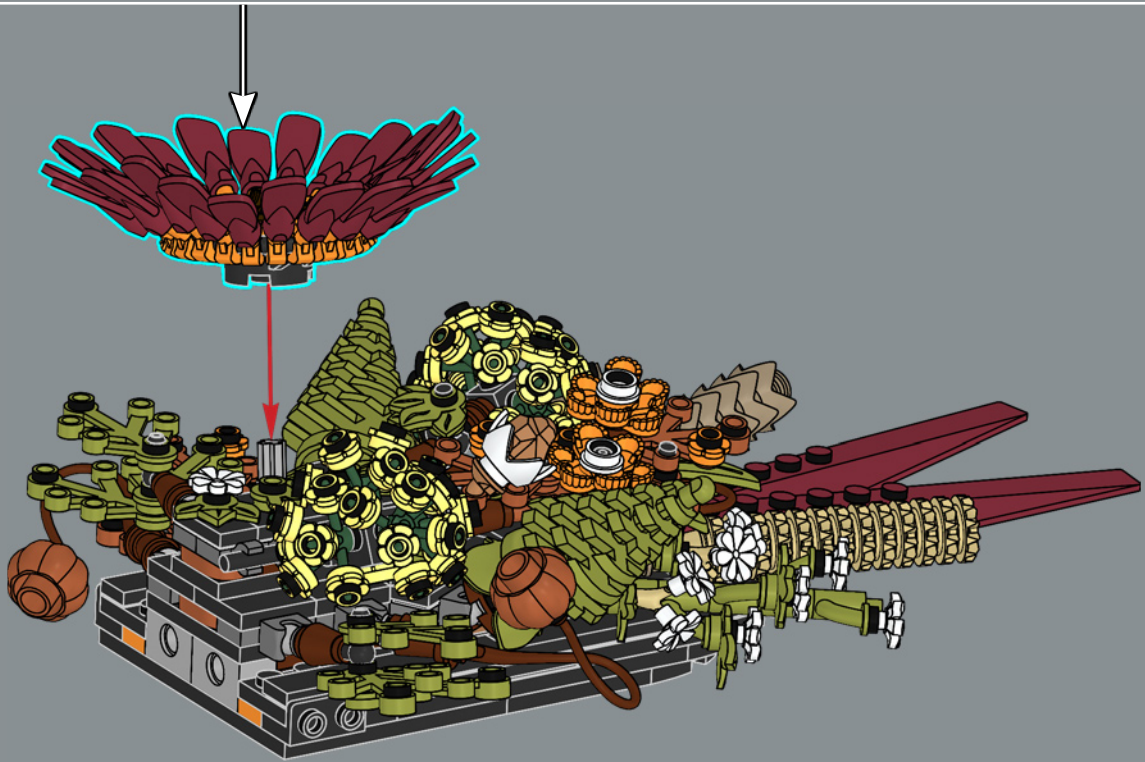

A medida que montes la gerbera de color rojo oscuro, te darás cuenta de que sus pétalos están hechos a partir de remos para minifiguras. También hay un sombrero de minifigura en el centro de la flor.

76