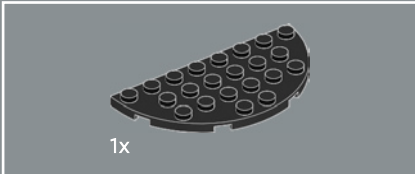

1

2

3

4

5

6

7

Cada lado del modelo cuenta con una placa 2×6 con soporte de montaje para que puedas colgar en la pared tu pieza decorativa. Este elemento especial apareció por primera vez en los productos DOTS.