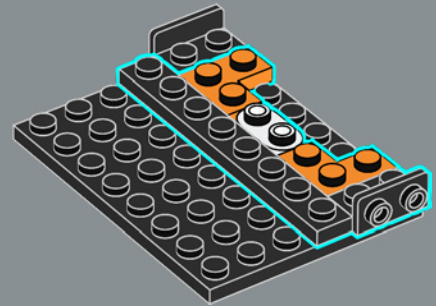

LEGO.com/sustainable-packaging

EXPÓN A TU MANERA

Exhibe tu modelo reconfigurable como centro de mesa o usa los dos soportes de montaje para colgarlo en la pared.

Combina dos sets para crear un centro de mesa de cuatro puntas, o tres sets para dar forma a un enorme centro de mesa de seis puntas (solo para decorar mesas).

DISCLAIMER: Los soportes de montaje pueden sostener un set. No deben montarse sets combinados en paredes.

CREATIVIDAD IMPERECEDERA

▶▶▶ En todas partes, a los floristas, diseñadores de interiores y entusiastas de las flores les encanta dar rienda suelta a su creatividad con flores secas. El follaje seco, que contempla desde delicadas hierbas hasta los pétalos más majestuosos, es una decoración tan versátil que puede embellecer centros de mesa, jarrones y arte mural durante meses e incluso años. Con esta incorporación a la colección LEGO® Botanical, la más reciente de todas, esperamos inspirarte para que conviertas tus ejemplares imperecederos LEGO en exuberantes piezas de exposición en tonos otoñales.

1

2

3

4

5

6

7

Cada lado del modelo cuenta con una placa 2×6 con soporte de montaje para que puedas colgar en la pared tu pieza decorativa. Este elemento especial apareció por primera vez en los productos DOTS.