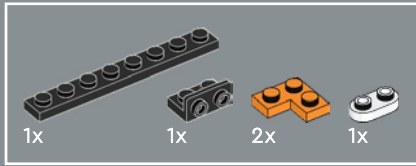

1

2

3

4

5

6

7

Cada lado del modelo cuenta con una placa 2×6 con soporte de montaje para que puedas colgar en la pared tu pieza decorativa. Este elemento especial apareció por primera vez en los productos DOTS.