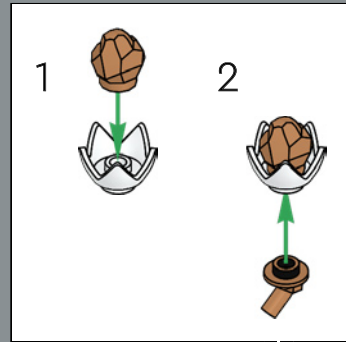

63

64

65

66

67

68

Este microcosmos naranja está hecho con un elemento clásico para minifiguras: las charreteras, usadas originalmente en los soldados imperiales del tema Pirates en 1989.

69