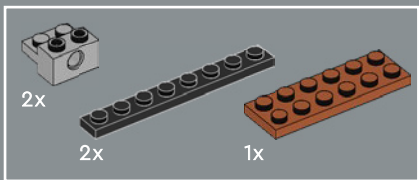

1

2

3

4

5

6

7

Cada lado del modelo cuenta con una placa 2×6 con soporte de montaje para que puedas colgar en la pared tu pieza decorativa. Este elemento especial apareció por primera vez en los productos DOTS.