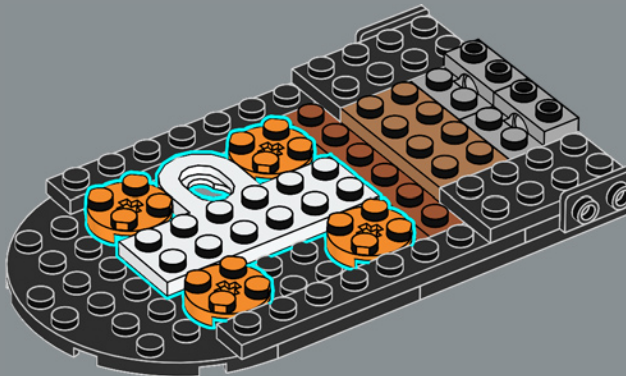

LEGO.com/sustainable-packaging

EXPÓN A TU MANERA

Exhibe tu modelo reconfigurable como centro de mesa o usa los dos soportes de montaje para colgarlo en la pared.

Combina dos sets para crear un centro de mesa de cuatro puntas, o tres sets para dar forma a un enorme centro de mesa de seis puntas (solo para decorar mesas).

1

2

3

4

5

6

7

Cada lado del modelo cuenta con una placa 2×6 con soporte de montaje para que puedas colgar en la pared tu pieza decorativa. Este elemento especial apareció por primera vez en los productos DOTS.