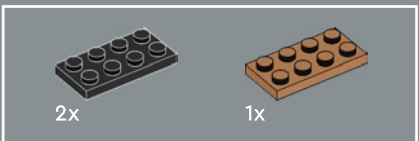

1

2

3

4

5

6

7

Cada lado del modelo cuenta con una placa 2×6 con soporte de montaje para que puedas colgar en la pared tu pieza decorativa. Este elemento especial apareció por primera vez en los productos DOTS.