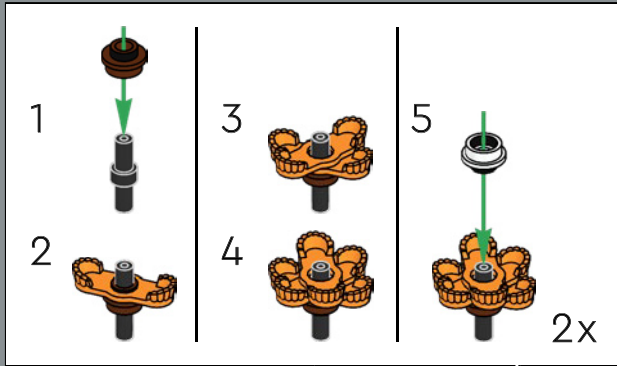

68

Este microcosmos naranja está hecho con un elemento clásico para minifiguras: las charreteras, usadas originalmente en los soldados imperiales del tema Pirates en 1989.