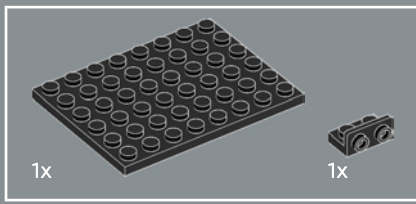

1

2

3

4

5

6

7

Cada lado del modelo cuenta con una placa 2×6 con soporte de montaje para que puedas colgar en la pared tu pieza decorativa. Este elemento especial apareció por primera vez en los productos DOTS.