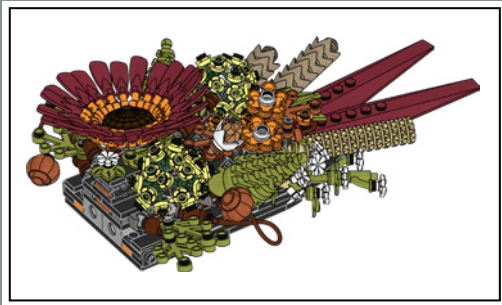

DISCLAIMER: Los soportes de montaje pueden sostener un set. No deben montarse sets combinados en paredes.

CREATIVIDAD IMPERECEDERA

▶▶▶ En todas partes, a los floristas, diseñadores de interiores y entusiastas de las flores les encanta dar rienda suelta a su creatividad con flores secas. El follaje seco, que contempla desde delicadas hierbas hasta los pétalos más majestuosos, es una decoración tan versátil que puede embellecer centros de mesa, jarrones y arte mural durante meses e incluso años. Con esta incorporación a la colección LEGO® Botanical, la más reciente de todas, esperamos inspirarte para que conviertas tus ejemplares imperecederos LEGO en exuberantes piezas de exposición en tonos otoñales.

¡Que disfrutes construyendo!

CHRIS McVEIGH
Diseñador de The LEGO Group

PLANTAS CON PLANTAS

» "Las flores frescas son regalos de la naturaleza. Preservarlas, hacerlas duraderas y celebrarlas como verdaderas obras de arte es un proceso que conlleva una enorme belleza. ¿Pero sabías que tu obra de arte LEGO® de flores secas también tiene elementos hechos de plástico de origen vegetal?".

1

2

3

4

5

6

7

Cada lado del modelo cuenta con una placa 2×6 con soporte de montaje para que puedas colgar en la pared tu pieza decorativa. Este elemento especial apareció por primera vez en los productos DOTS.