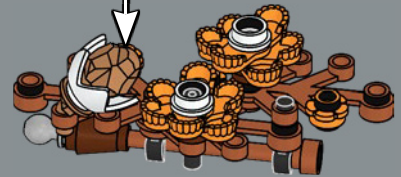

63

64

65

66

67

68

Este microcosmos naranja está hecho con un elemento clásico para minifiguras: las charreteras, usadas originalmente en los soldados imperiales del tema Pirates en 1989.

69