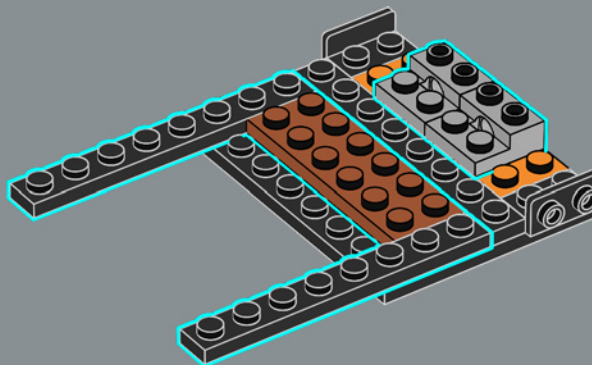

LEGO.com/sustainable-packaging

EXPÓN A TU MANERA

Exhibe tu modelo reconfigurable como centro de mesa o usa los dos soportes de montaje para colgarlo en la pared.

Combina dos sets para crear un centro de mesa de cuatro puntas, o tres sets para dar forma a un enorme centro de mesa de seis puntas (solo para decorar mesas).

1

2

3

4

5

6

7

Cada lado del modelo cuenta con una placa 2×6 con soporte de montaje para que puedas colgar en la pared tu pieza decorativa. Este elemento especial apareció por primera vez en los productos DOTS.