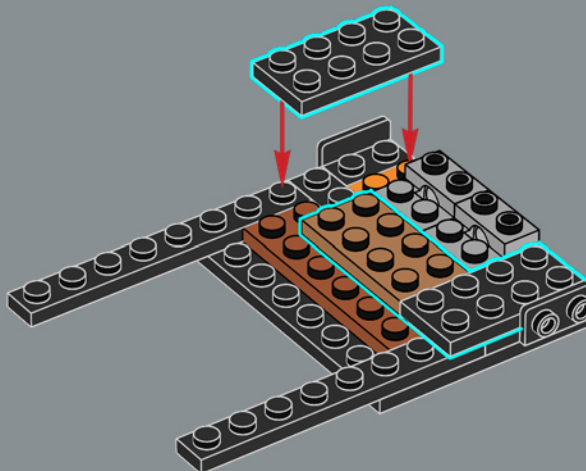

LEGO.com/sustainable-packaging

EXPÓN A TU MANERA

Exhibe tu modelo reconfigurable como centro de mesa o usa los dos soportes de montaje para colgarlo en la pared.

Combina dos sets para crear un centro de mesa de cuatro puntas, o tres sets para dar forma a un enorme centro de mesa de seis puntas (solo para decorar mesas).

1

2

3

4

5

6

7

Cada lado del modelo cuenta con una placa 2×6 con soporte de montaje para que puedas colgar en la pared tu pieza decorativa. Este elemento especial apareció por primera vez en los productos DOTS.