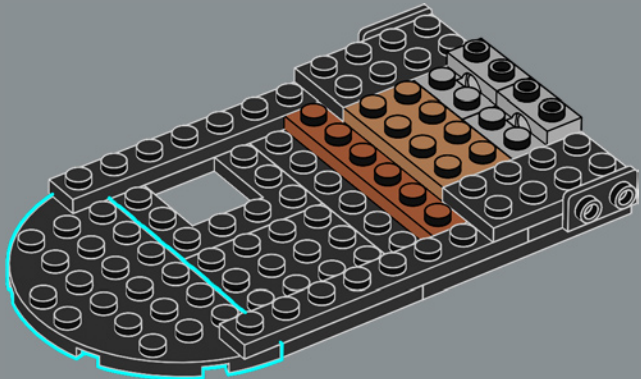

LEGO.com/sustainable-packaging

EXPÓN A TU MANERA

Exhibe tu modelo reconfigurable como centro de mesa o usa los dos soportes de montaje para colgarlo en la pared.

Combina dos sets para crear un centro de mesa de cuatro puntas, o tres sets para dar forma a un enorme centro de mesa de seis puntas (solo para decorar mesas).

1

2

3

4

5

6

7

Cada lado del modelo cuenta con una placa 2×6 con soporte de montaje para que puedas colgar en la pared tu pieza decorativa. Este elemento especial apareció por primera vez en los productos DOTS.