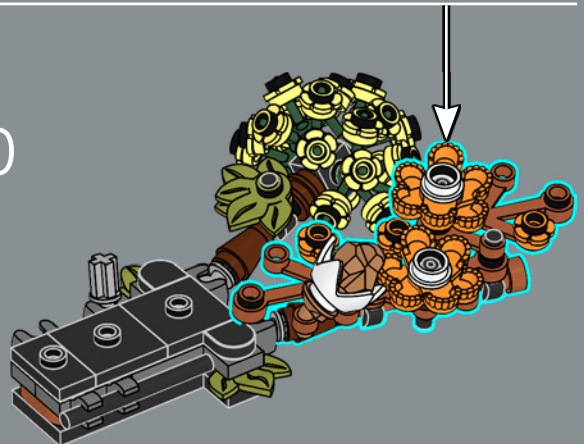

68

Este microcosmos naranja está hecho con un elemento clásico para minifiguras: las charreteras, usadas originalmente en los soldados imperiales del tema Pirates en 1989.

69

70