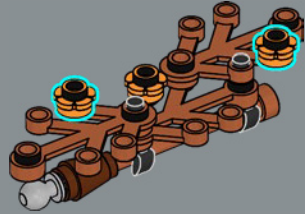

63

64

65

66

67

68

Este microcosmos naranja está hecho con un elemento clásico para minifiguras: las charreteras, usadas originalmente en los soldados imperiales del tema Pirates en 1989.

69