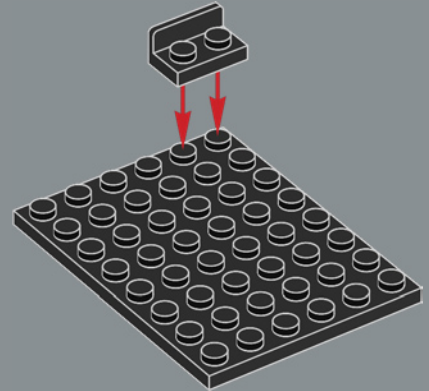

LEGO.com/sustainable-packaging

EXPÓN A TU MANERA

Exhibe tu modelo reconfigurable como centro de mesa o usa los dos soportes de montaje para colgarlo en la pared.

Combina dos sets para crear un centro de mesa de cuatro puntas, o tres sets para dar forma a un enorme centro de mesa de seis puntas (solo para decorar mesas).

DISCLAIMER: Los soportes de montaje pueden sostener un set. No deben montarse sets combinados en paredes.

CREATIVIDAD IMPERECEDERA

▶▶▶ En todas partes, a los floristas, diseñadores de interiores y entusiastas de las flores les encanta dar rienda suelta a su creatividad con flores secas. El follaje seco, que contempla desde delicadas hierbas hasta los pétalos más majestuosos, es una decoración tan versátil que puede embellecer centros de mesa, jarrones y arte mural durante meses e incluso años. Con esta incorporación a la colección LEGO® Botanical, la más reciente de todas, esperamos inspirarte para que conviertas tus ejemplares imperecederos LEGO en exuberantes piezas de exposición en tonos otoñales.

1

2

3

4

5

6

7

Cada lado del modelo cuenta con una placa 2×6 con soporte de montaje para que puedas colgar en la pared tu pieza decorativa. Este elemento especial apareció por primera vez en los productos DOTS.