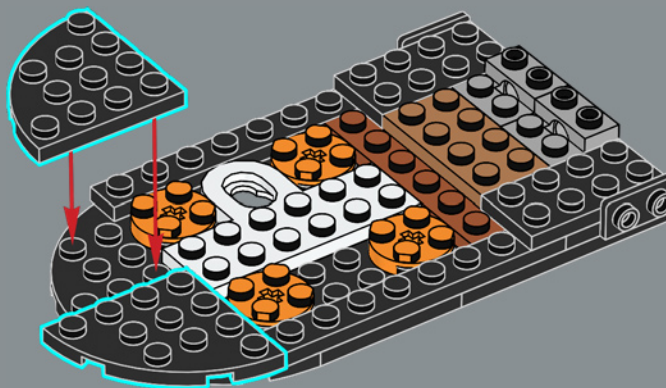

7

Cada lado del modelo cuenta con una placa 2×6 con soporte de montaje para que puedas colgar en la pared tu pieza decorativa. Este elemento especial apareció por primera vez en los productos DOTS.

8