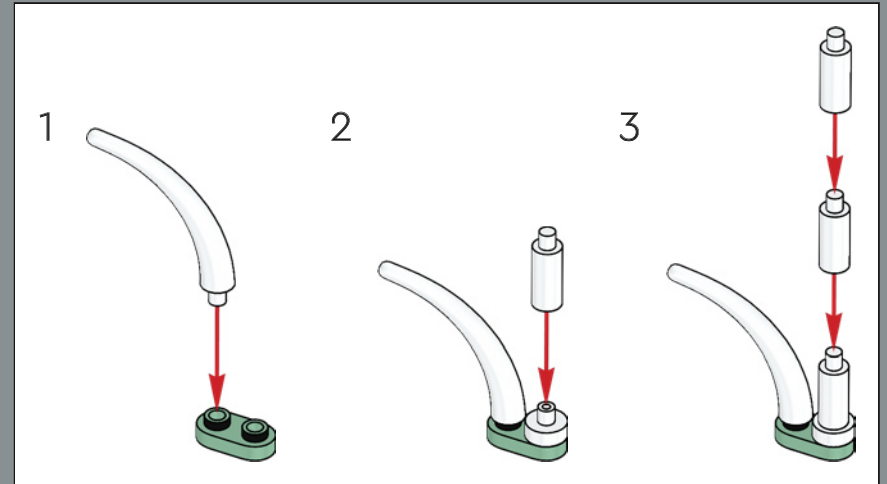

El elemento utilizado aquí como decoración se desarrolló originalmente en 2017 como un artefacto mágico para un personaje LEGO® Elves.

5

6

2x