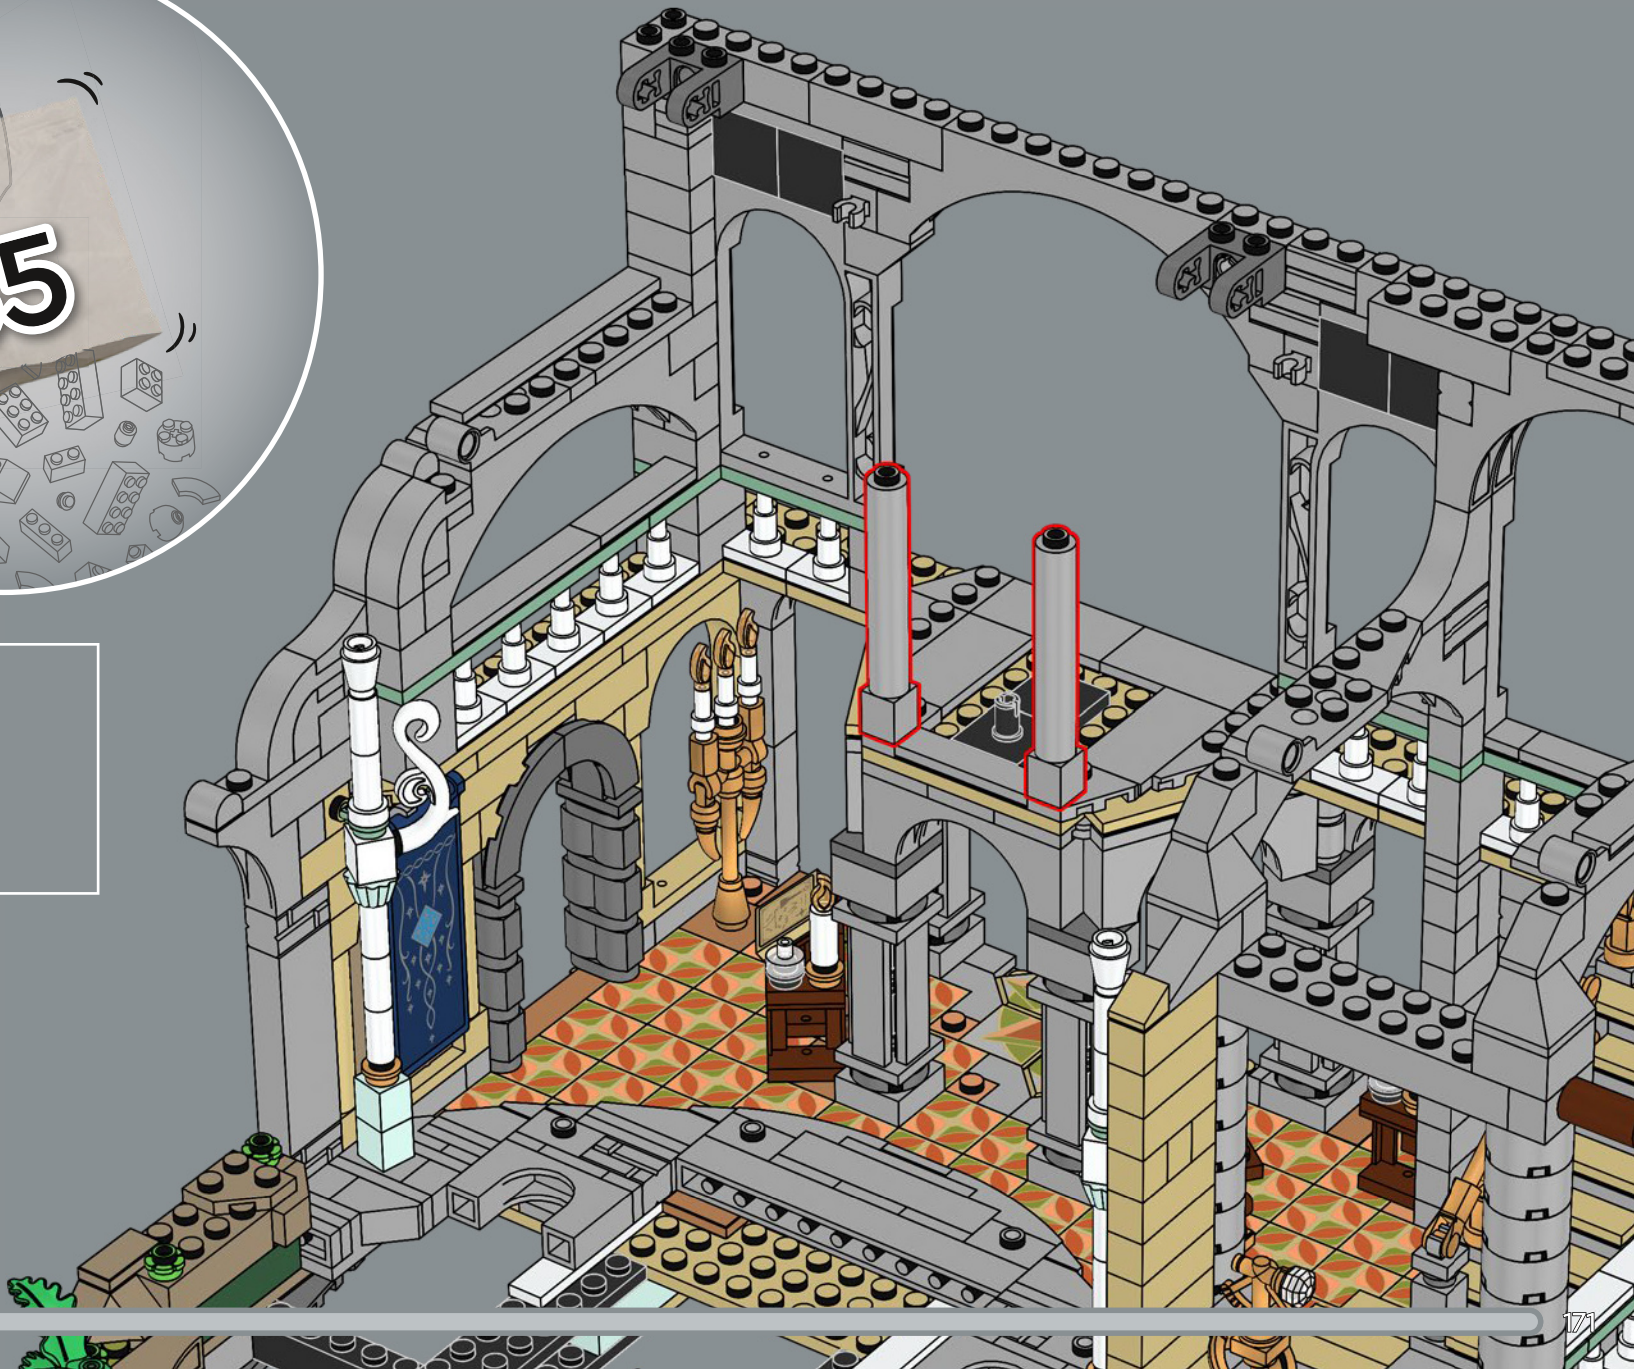

La distancia que hay entre la conexión a presión de las bases 2x4 abisagradas y los orificios de los ejes transversales superiores es de, exactamente, 10 módulos.

170

171

172

173

1

2

3