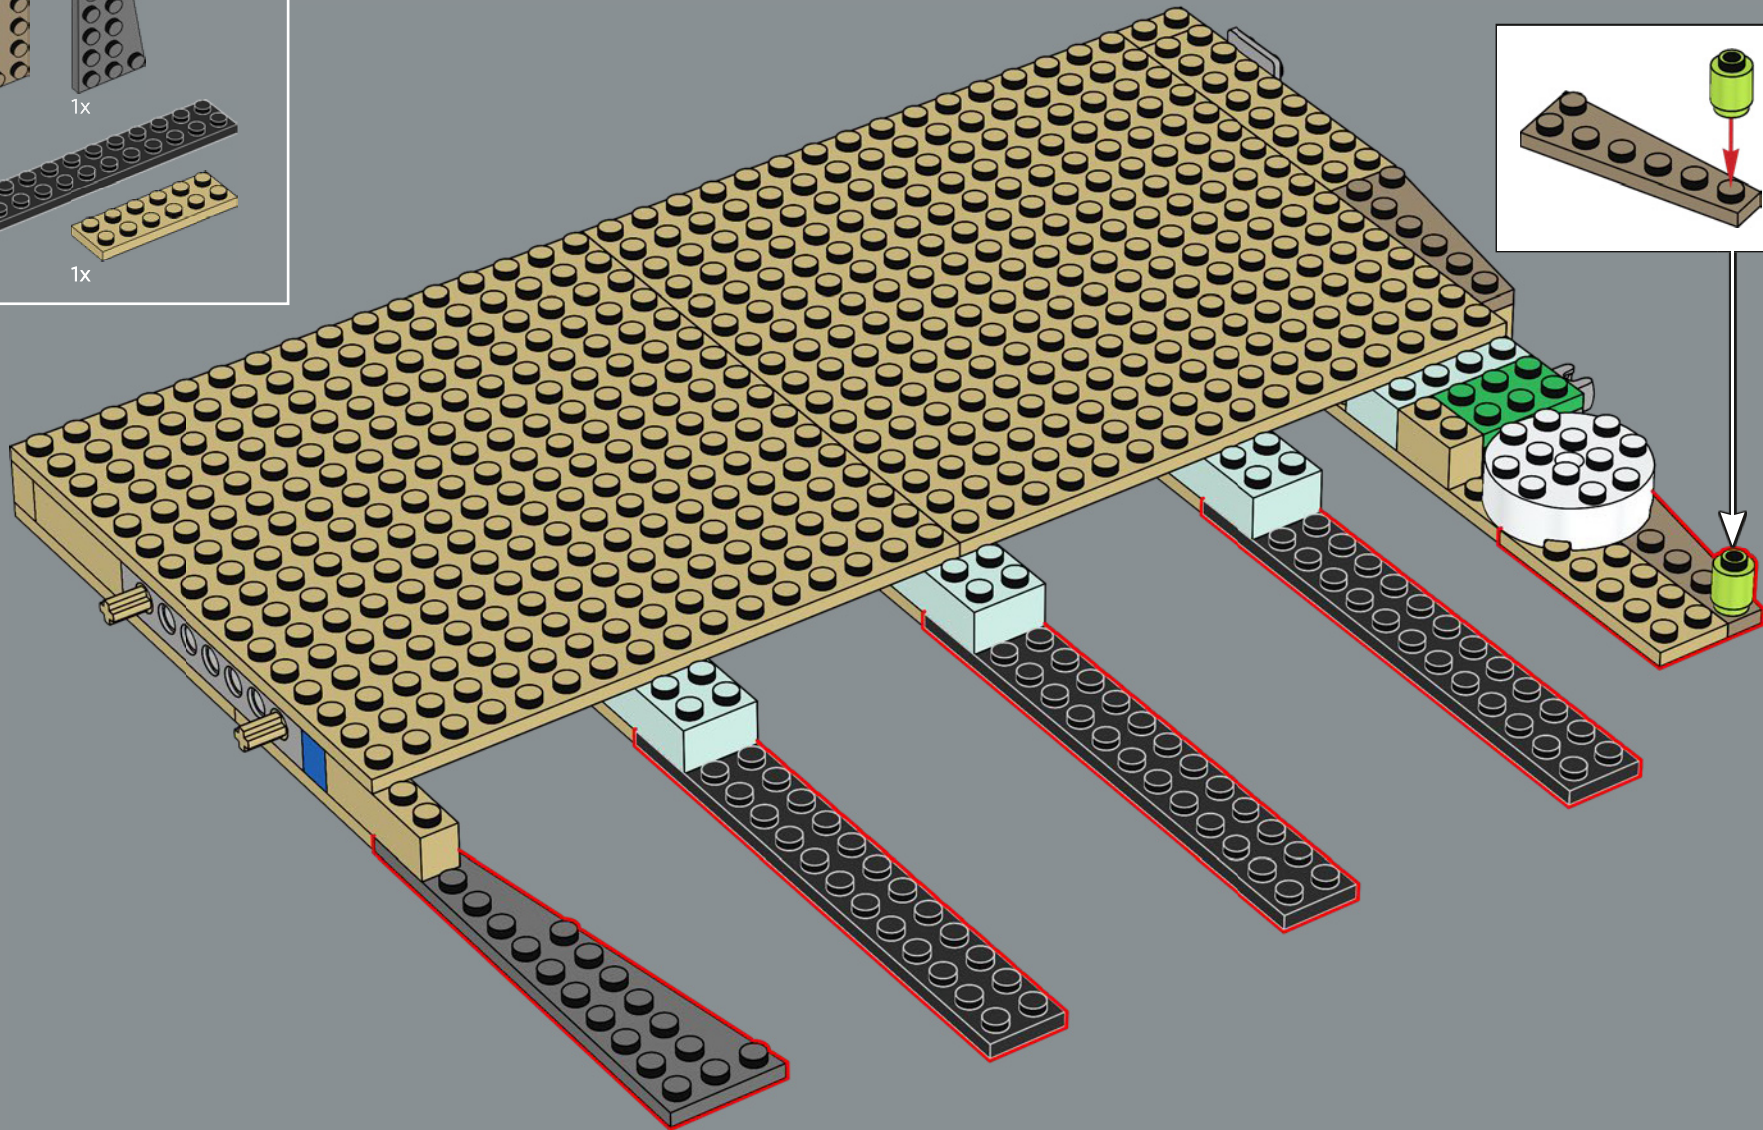

Boromir empuña una espada con un nuevo diseño que representa la Espada de Gondor y porta su fiable escudo de combate.

BOROMIR

Elrond lleva puesta una nueva peluca moldeada en dos partes, con distintos colores para las orejas y el cabello.

13

14

2x

15

16

17

18

19