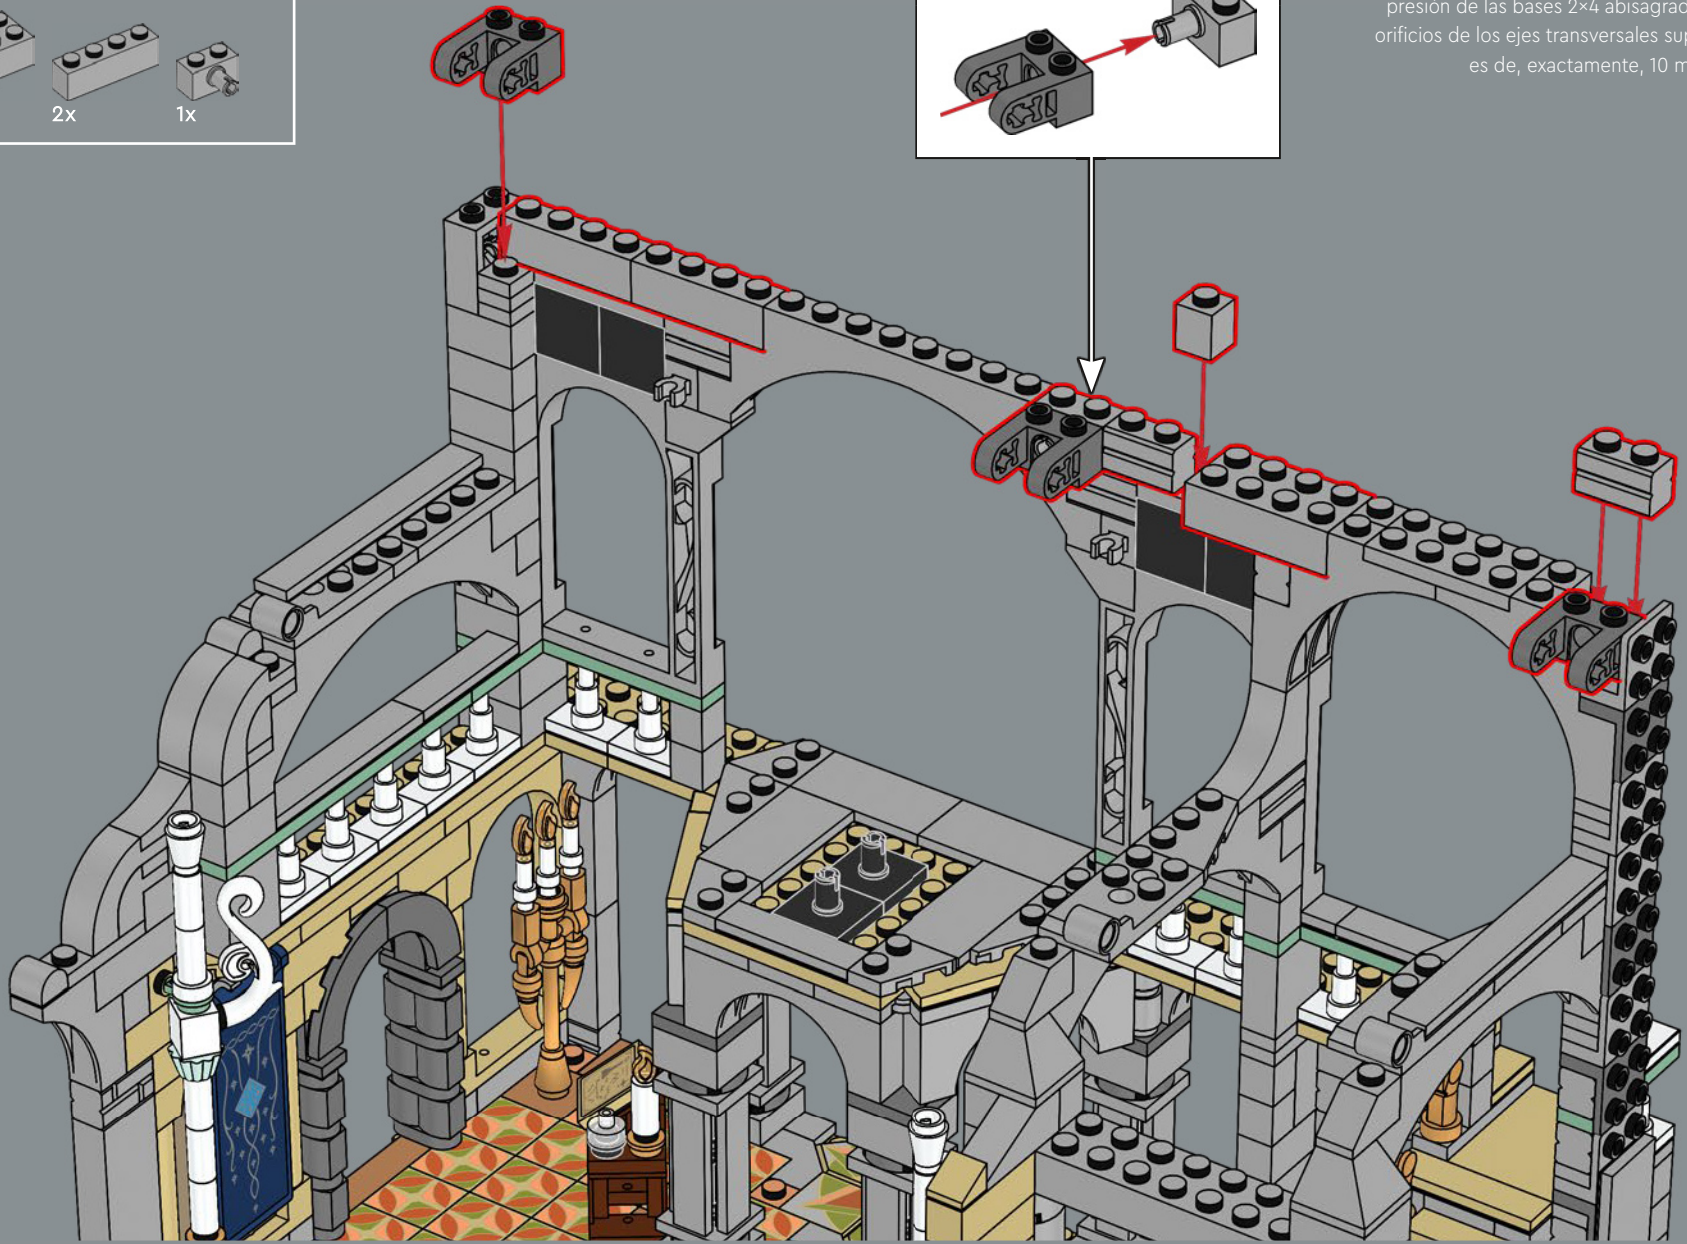

La distancia que hay entre la conexión a presión de las bases 2x4 abisagradas y los orificios de los ejes transversales superiores es de, exactamente, 10 módulos.

170

171

172

173

1

2

3