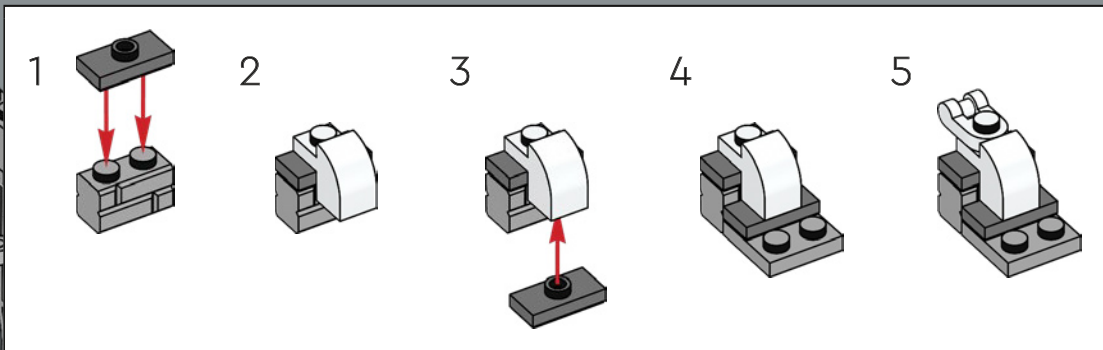

La distancia que hay entre la conexión a presión de las bases 2x4 abisagradas y los orificios de los ejes transversales superiores es de, exactamente, 10 módulos.

170

171

172

173

1

2

3