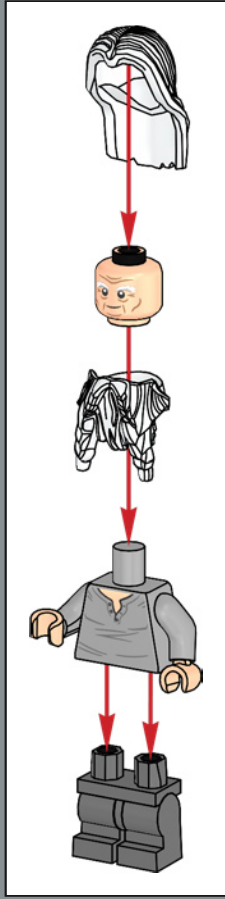

## LA RIVIÈRE, LA FORGE ET L'ARMURERIE

Bilbon et Frodon se réunissent sous le kiosque. En arrivant, les invités au conseil rangent leurs armes dans l'armurerie près de la forge. Arwen et Aragorn se rencontrent secrètement avant le départ de la Communauté pour un voyage périlleux.

*Arwen apparaît dans sa robe elfique, avec le pendentif Étoile du Soir qu'elle offre à Aragorn dans La Communauté de l'Anneau.*

**ARWEN**

*Gimli porte son casque de combat décoré et brandit ses haches flambant neuves. Gimli a été conçu de manière à être plus grand qu'un Hobbit, mais plus petit qu'un Elfe.*

**GIMLI**

1

2

3

4

5

Dans le modèle, nous utilisons des dizaines d'éléments gauche et droite pour construire un paysage organique. Nous avons veillé à utiliser le même nombre de pièces de chaque forme. Saurez-vous toutes les retrouver ?