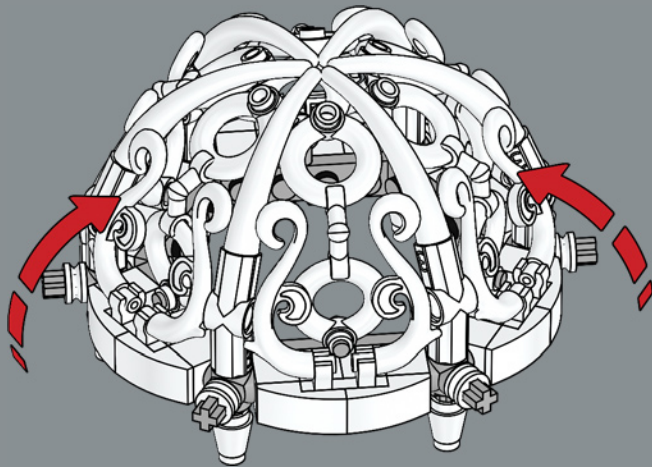

12x

236

237

24x

238

6x

Ce modèle contient 91 de ces éléments, qui étaient à l'origine des bougies. Cependant, seuls quatre d'entre eux font office de bougies dans ce set.