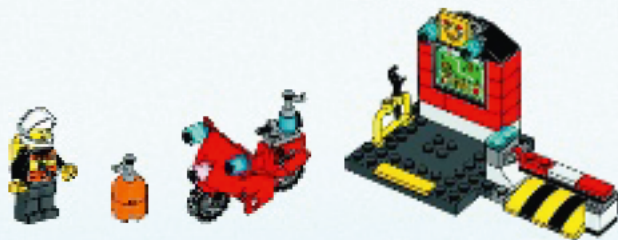

LEGO

JUNIORS

10685

 LEGO.com

WARNING: CHOKING HAZARD.
Toy contains small parts and a small ball.
Not for children under 3 years.

AVERTISSEMENT : RISQUE D'ÉTOUFFEMENT.

Le jouet contient des petites pièces ainsi qu'une petite boule. Il ne convient pas aux enfants de moins de 3 ans.

ADVERTENCIA: PELIGRO DE ASFIXIA.

Juguete que contiene partes pequeñas y una pelota pequeña. No recomendado para niños menores de 3 años.

2x

1x

1x

2x

1x

1x