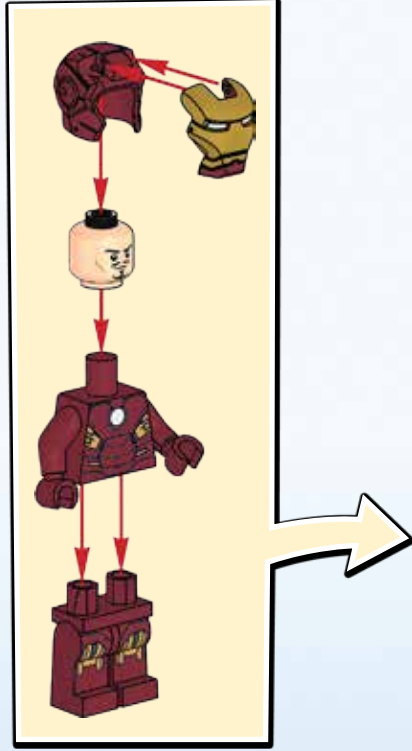

AVERTISSEMENT : RISQUE D'ÉTOUFFEMENT.

Contient des petites pièces. Ne convient pas aux enfants de moins de 3 ans.

ADVERTENCIA: PELIGRO DE ASFIXIA.

No recomendado para niños menores de 3 años. Contiene piezas pequeñas.