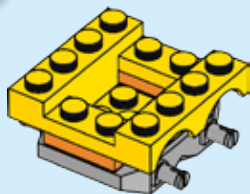

LEGO

JUNIORS

EASY TO BUILD

10732

LEGO.com/juniors

WARNING: CHOKING HAZARD.

Toy contains small parts and a small ball.
Not for children under 3 years.

FACILE À CONSTRUIRE

FÁCIL DE CONSTRUIR

1x

2x

1

2

AVERTISSEMENT : RISQUE D'ÉTOUFFEMENT.

Le jouet contient des petites pièces ainsi qu'une petite boule.
Il ne convient pas aux enfants de moins de 3 ans.

ADVERTENCIA: PELIGRO DE ASFIXIA.

Juguete que contiene partes pequeñas y una pelota pequeña.
No recomendado para niños menores de 3 años.

1x

3

4

2x

5

6

7