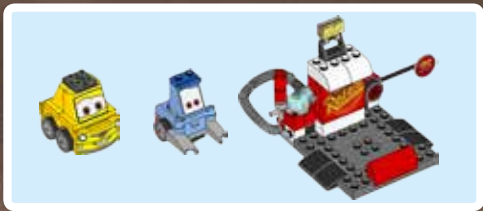

LEGO

JUNIORS

EASY TO BUILD

10732

LEGO.com/juniors

WARNING: CHOKING HAZARD.

Toy contains small parts and a small ball.
Not for children under 3 years.

FACILE À CONSTRUIRE

FÁCIL DE CONSTRUIR

1x

2x

1

2

AVERTISSEMENT : RISQUE D'ÉTOUFFEMENT.

Le jouet contient des petites pièces ainsi qu'une petite boule.
Il ne convient pas aux enfants de moins de 3 ans.

ADVERTENCIA: PELIGRO DE ASFIXIA.

Juguete que contiene partes pequeñas y una pelota pequeña.
No recomendado para niños menores de 3 años.

1x

3

4

2x

5

6

7