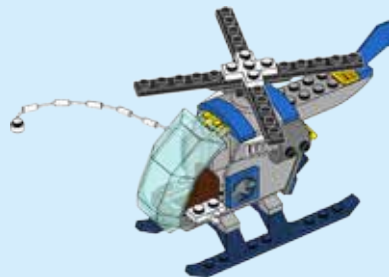

The LEGO logo is displayed in its characteristic white font with a black outline, set against a red square background.

# JUNIORS

EASY TO BUILD

10756

**WARNING: CHOKING HAZARD.**  
Toy contains small parts and a small ball.  
Not for children under 3 years.

[LEGO.com/juniors](https://www.lego.com/juniors)

1

2

**AVERTISSEMENT : RISQUE D'ÉTOUFFEMENT.**  
Le jouet contient des petites pièces ainsi qu'une petite boule.  
Il ne convient pas aux enfants de moins de 3 ans.

**ADVERTENCIA: PELIGRO DE ASFIXIA.**  
Juguete que contiene partes pequeñas y una pelota pequeña.  
No recomendado para niños menores de 3 años.

**FACILE À CONSTRUIRE**

**FÁCIL DE CONSTRUIR**

1x

1x

1x

1x

1x