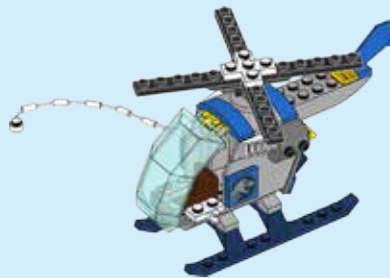

The LEGO logo is displayed in its characteristic white font with a black outline, set against a red square background.

# JUNIORS

EASY TO BUILD

10756

**WARNING: CHOKING HAZARD.**  
Toy contains small parts and a small ball.  
Not for children under 3 years.

[LEGO.com/juniors](https://www.lego.com/juniors)

1

2

**AVERTISSEMENT : RISQUE D'ÉTOUFFEMENT.**  
Le jouet contient des petites pièces ainsi qu'une petite boule.  
Il ne convient pas aux enfants de moins de 3 ans.

**ADVERTENCIA: PELIGRO DE ASFIXIA.**  
Juguete que contiene partes pequeñas y una pelota pequeña.  
No recomendado para niños menores de 3 años.

**FACILE À CONSTRUIRE**

**FÁCIL DE CONSTRUIR**

1x

1x

1x

1x

1x