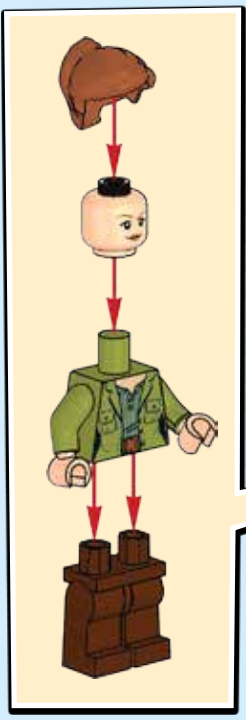

LEGO

JUNIORS

EASY TO BUILD

10758

WARNING: CHOKING HAZARD.
Toy contains small parts and a small ball.
Not for children under 3 years.

[LEGO.com/juniors](https://www.lego.com/juniors)

 **AVERTISSEMENT : RISQUE D'ÉTOUFFEMENT.**
Le jouet contient des petites pièces ainsi qu'une petite boule.
Il ne convient pas aux enfants de moins de 3 ans.

 **ADVERTENCIA: PELIGRO DE ASFIXIA.**
Juguete que contiene partes pequeñas y una pelota pequeña.
No recomendado para niños menores de 3 años.

FACILE À CONSTRUIRE

FÁCIL DE CONSTRUIR

1

2

3

4

1x