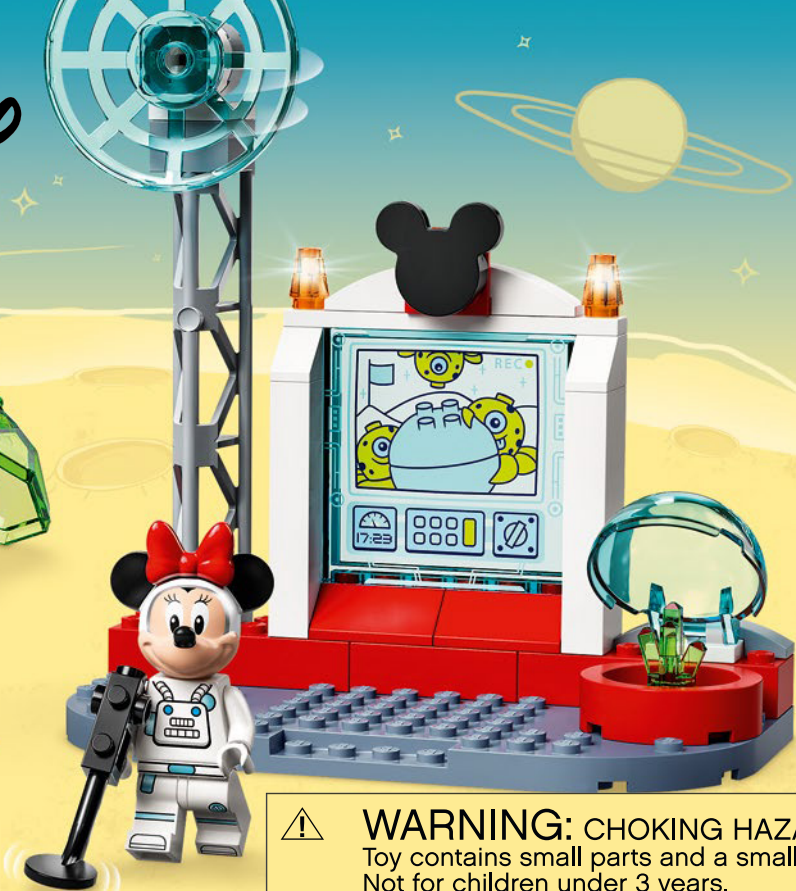

Disney

10774

WARNING: CHOKING HAZARD.
Toy contains small parts and a small ball.
Not for children under 3 years.

**AVERTISSEMENT :**

RISQUE D'ÉTOUFFEMENT. Le jouet contient des petites pièces ainsi qu'une petite boule. Il ne convient pas aux enfants de moins de 3 ans.