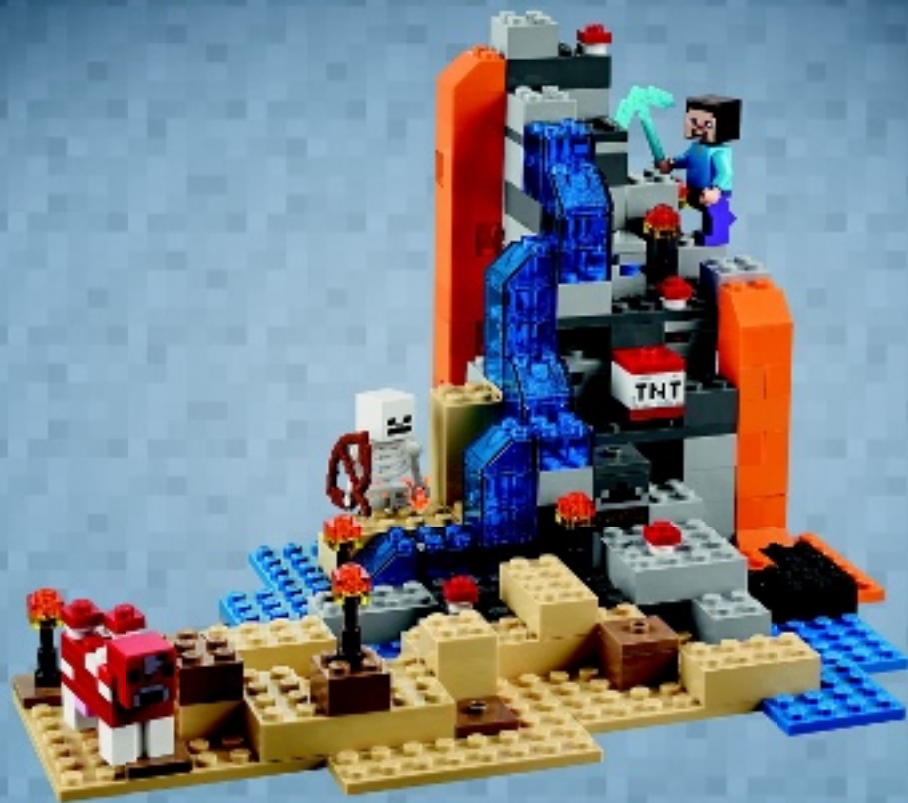

Inspiration

Inspiration

 Minecraft is a sandbox construction game, inspired by Infiniminer, Dwarf Fortress and Dungeon Keeper, created by Markus Persson, the founder of Mojang AB. The game involves players creating and destroying various types of blocks in a three dimensional environment. The player takes an avatar that can destroy or create blocks, forming fantastic structures, creations and artwork across the various multiplayer servers in multiple game modes.

 Minecraft est un jeu de construction « bac à sable » inspiré d'Infiniminer, Dwarf Fortress et Dungeon Keeper, créé par Markus Persson, le fondateur de Mojang AB. Dans ce jeu, les joueurs créent et détruisent divers types de blocs dans un environnement en trois dimensions. Le joueur incarne un avatar qui peut détruire ou créer des blocs, formant ainsi des structures, des créations et des images fantastiques au travers de divers serveurs multi-joueurs et dans des modes de jeu multiples.