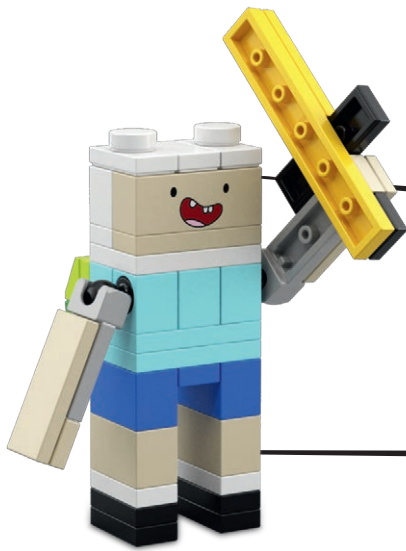

ADVENTURE TIME

21308

¡Es la hora de Adventure Time™!

Finn y su mejor amigo y hermano adoptado, Jake, viajan por la Tierra de Ooo resolviendo misterios y luchando contra el mal. A lo largo de su aventura, se hacen amigos de todo tipo de extraños personajes, como la Dulce Princesa, Arco Iris y Marceline, la reina de los vampiros. También tienen que soportar al gruñón Rey Helado, cruel gobernante del Reino Helado, que realmente necesita tranquilizarse un poco.

La serie de animación para televisión creada por Pendleton Ward es hoy objeto de culto, goza de una amplia popularidad y se ha convertido en el 16° set de la colección LEGO® Ideas.

Finn

Finn es un chico algo tonto que quiere convertirse en un gran héroe algún día. Puede que no se vea muy rudo, pero si el mal está cerca, lo destruirá. Ese es su negocio.

Jake

El mejor amigo de Finn es un sabio y viejo perro de gran corazón. Jake tiene la habilidad mágica de estirarse y crecer. Cuando el mal está bajo control, toca la viola con su novia, Arco Iris.

BMO

BMO no es sólo el compañero de cuarto de Finn y Jake. También es su amigo, su cámara, su reloj con alarma y su consola de videojuegos.

Dulce Princesa

Siendo una millonaria entusiasta de la tecnología, la Dulce Princesa se sumerge en cada rama de la ciencia, desde la astronáutica hasta la crianza de tortugas.

Rey Helado

Armado con una corona mágica y un corazón de hielo, el Rey Helado tiene un solo objetivo: asegurarse una esposa. Cueste lo que cueste.