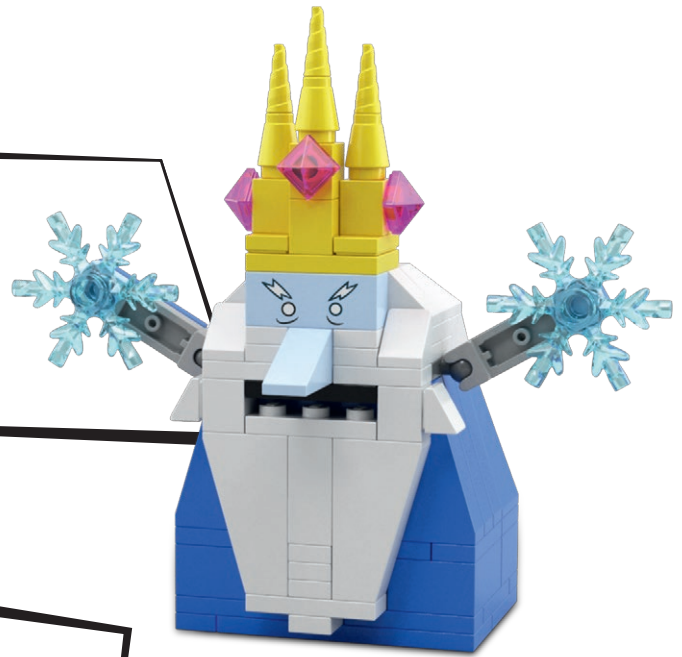

La serie de animación para televisión creada por Pendleton Ward es hoy objeto de culto, goza de una amplia popularidad y se ha convertido en el 16° set de la colección LEGO® Ideas.

Finn

Finn es un chico algo tonto que quiere convertirse en un gran héroe algún día. Puede que no se vea muy rudo, pero si el mal está cerca, lo destruirá. Ese es su negocio.

Marceline

Marceline es una salvaje roquera. Siglos de vagar por la Tierra de Ooo la han convertido en una valiente temeraria.

Arco Iris

Arco Iris es la leal y majestuosa mascota de la Dulce Princesa. Su amor por la viola la hace una pareja perfecta para Jake.

Dulce Princesa

Siendo una millonaria entusiasta de la tecnología, la Dulce Princesa se sumerge en cada rama de la ciencia, desde la astronáutica hasta la crianza de tortugas.

Rey Helado

Armado con una corona mágica y un corazón de hielo, el Rey Helado tiene un solo objetivo: asegurarse una esposa. Cueste lo que cueste.

Gunter

Gunter es el nombre por el que el Rey Helado conoce a todos sus siervos pingüinos, aunque lo pronuncia diferente según la personalidad de cada uno.

El fan diseñador

Como Pan de Adventure Time™ y los modelos LEGO®, recrear los personajes de la célebre serie de animación Fue para Ludovic Piraud una tarea compleja, aunque gratificante.