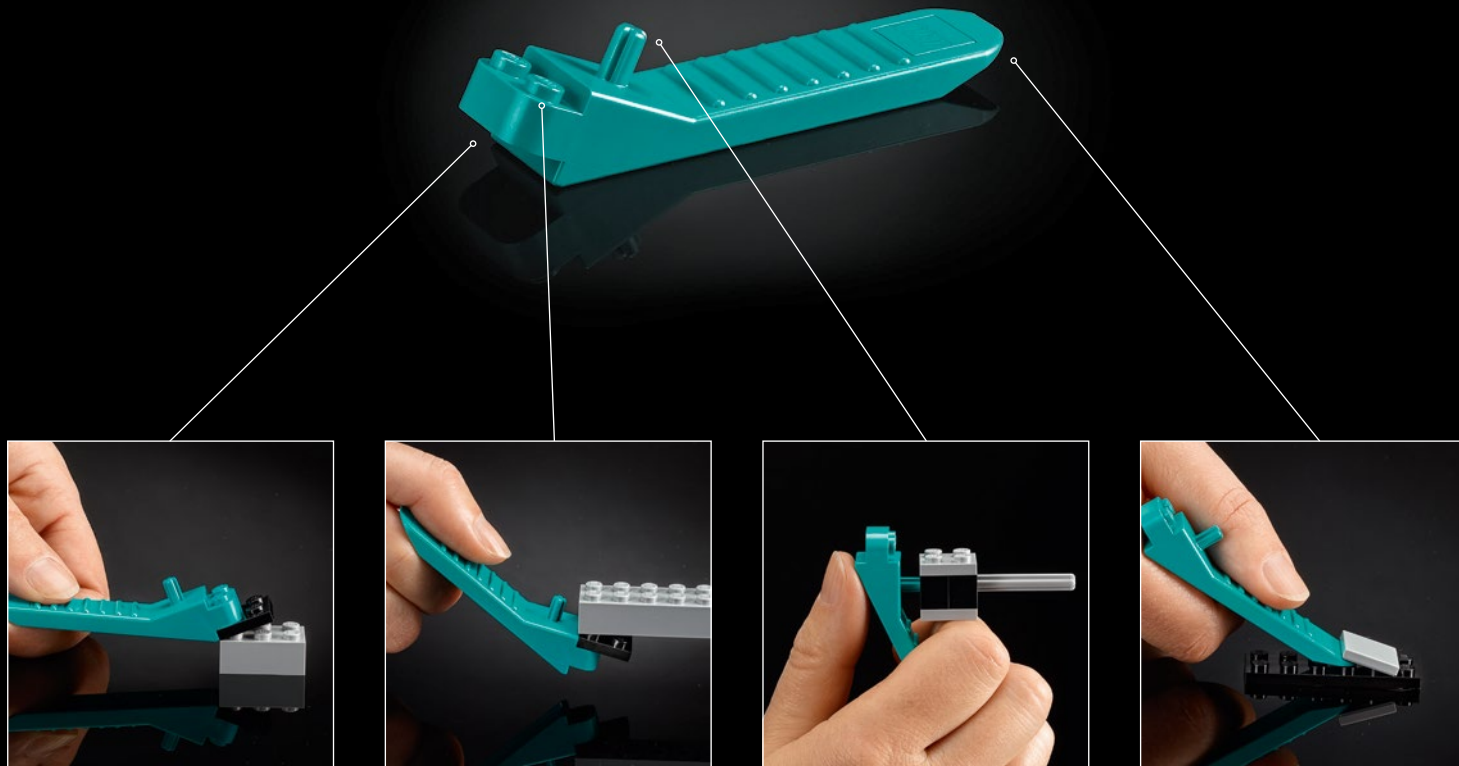

LEGO.com/brickseparator