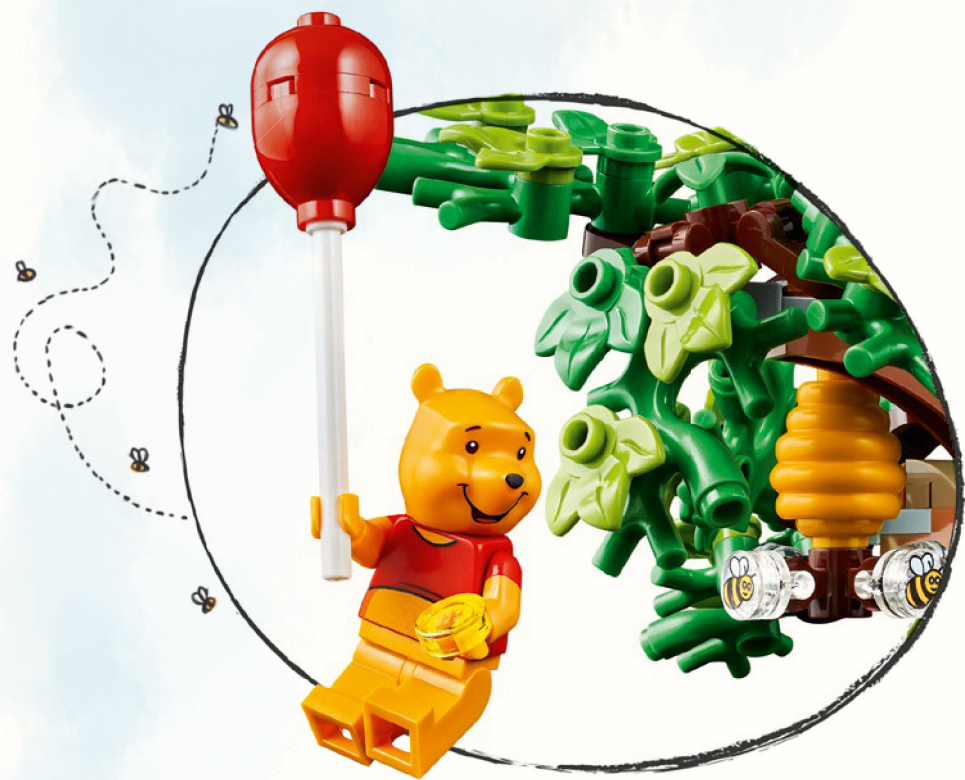

Disney
Winnie
the Pooh

兔子瑞比的房屋

小猪

野餐的好去处

蜂蜜树

大石头

小豆玩耍的沙坑

袋鼠妈妈的房屋

自 1926 年首次出版以来，小熊维尼与他朋友们的无尽探险之旅牢牢抓住了所有孩子的心。一代又一代的父母把故事讲给了他们的孩子，并继续挖掘书中的新义和隐含的精义。

走进百亩森林，与克里斯托弗·罗宾 (Christopher Robin) 和他的动物朋友一起，探索一个充满童年记忆的世界。

欢迎来到百亩森林

即使过了近一百年，百亩森林仍然是我们童年故事中最喜爱的动物朋友们的家。屹耳的忧郁悲观，跳跳虎的无限热情，瑞比踏实、井井有条的生活方式，猫头鹰的知识（甚至他也不知道自己在说什么），小猪天真的忧虑，袋鼠妈妈的母爱，尤其是小熊维尼不经意的睿智——在欢快轻松中不断提醒我们生活的真谛。

小熊维尼总能看到他人的优点。凭借完美的逻辑、强烈的好奇心和对蜂蜜的喜爱，他成为了百亩森林的核心人物，在探险过程中非常关心他的朋友们。

小熊维尼永远的好朋友 (甚至更久)

跳跳虎对每件事都充满热情！他对自己的新奇想法充满激情，只有下一个绝妙想法涌现时才能转移他的注意力。

兔子喜欢把一切都打理得井井有条，并以此为荣，还总热衷于在任何情况下把控局面。无论当前情况是否真的需要一个领导者，嗯，这是一个完全不同的问题。