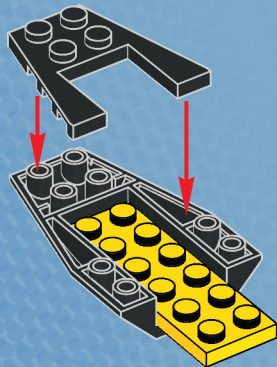

DC UNIVERSE™
**SUPER
HEROES**

30160

⚠ WARNING: CHOKING HAZARD.
Small parts. Not for children under 3 years.

6011772

1

2

1

2

11

12

13

1

2

2x

14

⚠ Avertissement : RISQUE D'ÉTOUFFEMENT.
 Contient des petites pièces. Ne convient pas aux enfants de moins de 3 ans.