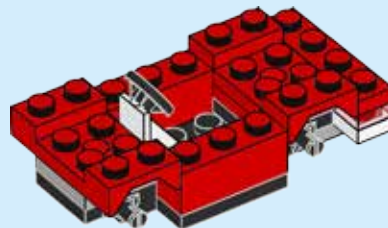

**RATE THIS SET!
ÉVALUE CE JEU!**

CITY

30347

6150654

WARNING: CHOKING HAZARD.
Small parts. Not for children under 3 years.

1

2

3

4

5

6

⚠ AVERTISSEMENT : RISQUE D'ÉTOUFFEMENT.
Contient des petites pièces. Ne convient pas aux enfants de moins de 3 ans.

⚠ ADVERTENCIA: PELIGRO DE ASFIXIA.
No recomendado para niños menores de 3 años. Contiene piezas pequeñas.