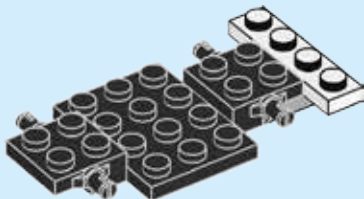

**RATE THIS SET!
ÉVALUE CE JEU!**

CITY

30347

6150654

WARNING: CHOKING HAZARD.
Small parts. Not for children under 3 years.

1

2

3

4

5

6

⚠ AVERTISSEMENT : RISQUE D'ÉTOUFFEMENT.
Contient des petites pièces. Ne convient pas aux enfants de moins de 3 ans.

⚠ ADVERTENCIA: PELIGRO DE ASFIXIA.
No recomendado para niños menores de 3 años. Contiene piezas pequeñas.