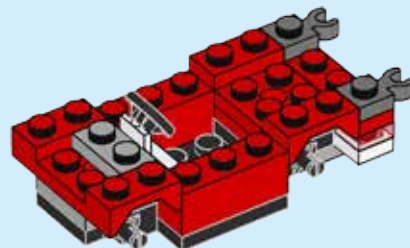

**RATE THIS SET!
ÉVALUE CE JEU!**

CITY

30347

6150654

WARNING: CHOKING HAZARD.
Small parts. Not for children under 3 years.

1

2

3

4

5

6

⚠ AVERTISSEMENT : RISQUE D'ÉTOUFFEMENT.
Contient des petites pièces. Ne convient pas aux enfants de moins de 3 ans.

⚠ ADVERTENCIA: PELIGRO DE ASFIXIA.
No recomendado para niños menores de 3 años. Contiene piezas pequeñas.