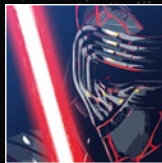

Exclusive art you've never seen before

EN We set out to create something truly unique and different from anything else out there, so we based this model on brand-new artwork created especially for LEGO® Art. The original drawings were all in black and white, and showed the three characters in a variety of poses and croppings. We worked closely with them to refine our selection, and added in the coloring and the lighting, as well as the Lightsaber elements that really make the artwork stand out. Essentially, we've created three exclusive, never-before-seen images that fans can build and display.

Kitt and Christopher

L'art comme vous ne l'aviez jamais vu

FR Nous souhaitons créer quelque chose de vraiment unique. C'est pourquoi ce modèle a été réalisé à partir d'illustrations créées spécialement pour LEGO® Art. Les dessins originaux étaient en noir et blanc et les trois personnages étaient représentés selon différentes poses et divers cadrages. Nous avons travaillé en étroite collaboration avec l'équipe pour affiner notre sélection et avons ajouté de la couleur et de la luminosité ainsi que les éléments du sabre laser pour que l'œuvre soit vraiment unique. Ainsi, nous avons créé trois images exclusives que les fans peuvent construire et exposer.

Kitt et Christopher

Una exclusiva obra de arte que jamás habías visto

ES Nos propusimos crear algo verdaderamente único y diferente de todo lo que existe, así que basamos este modelo en piezas artísticas completamente nuevas y concebidas especialmente para LEGO® Art. Los bocetos originales eran en blanco y negro, y mostraban a los tres personajes en diferentes posiciones y con distintos encuadres. Trabajamos en estrecha colaboración con los creadores para definir nuestra selección y agregamos el color, la iluminación y los sables de luz, que contribuyen en buena medida a destacar la obra de arte. Básicamente, creamos tres imágenes exclusivas e inéditas que los fans pueden construir y exhibir.

Kitt y Christopher