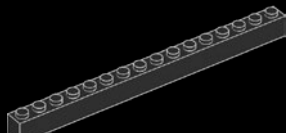

12x
246526

Customer Service

Kundenservice

Service Consommateurs

Servicio Al Consumidor

LEGO.com/service or dial

: 00800 5346 5555

: 1-800-422-5346