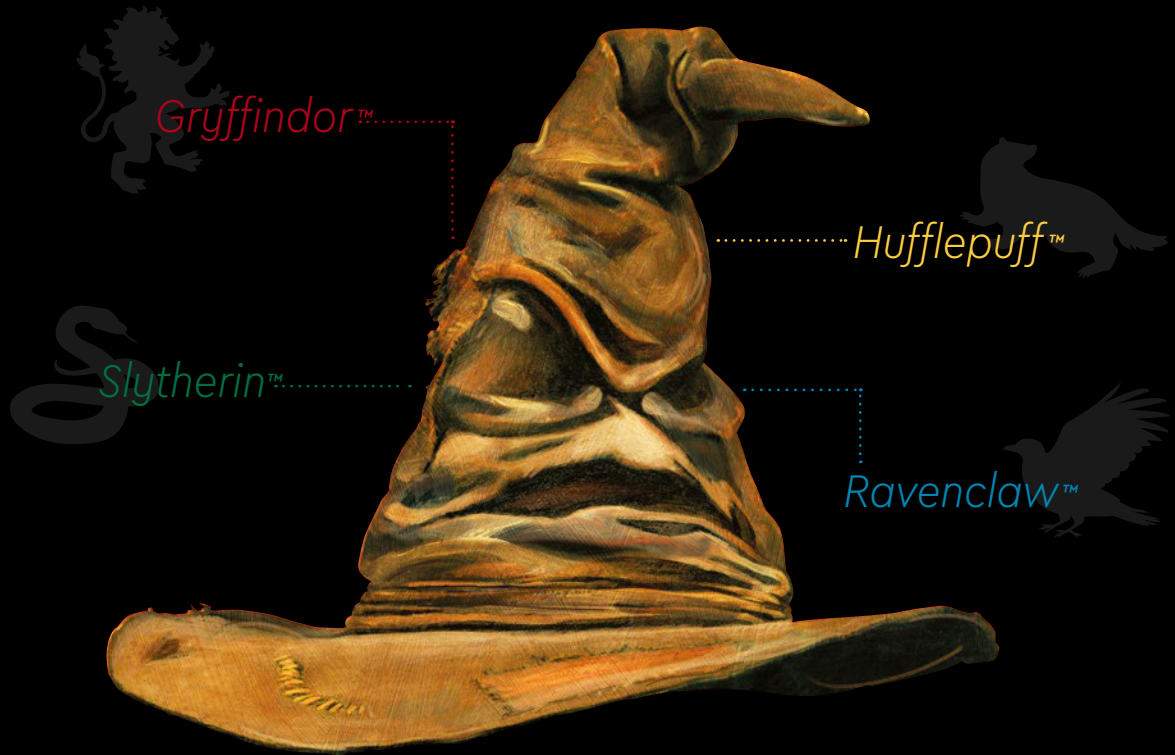

Gryffindor™

Hufflepuff™

Slytherin™

Ravenclaw™