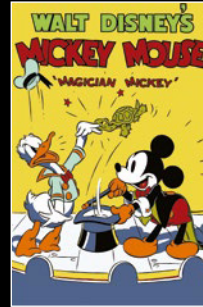

## Un personaggio dalle mille qualità

Dal suo primo lavoro su un battello fluviale, Topolino è diventato capitano di nave, quindi ha operato in diversi settori, quali la magia, la musica, il surf, la moda, lo sport... Topolino ha avuto sicuramente molto da fare!

Sarto

Giocatore di calcio

Direttore d'orchestra

Addetto alle pulizie

Prestigiatore

Direttore d'orchestra

Capitano d'alto mare

Surfista

# MINNIE

Il mondo ha fatto la conoscenza di Minnie in occasione dello stesso cortometraggio "Steamboat Willie" del 1928, circa due minuti e mezzo dopo il debutto di Topolino, nelle vesti di passeggero che si affrettava a salire a bordo dell'imbarcazione. Con un piccolo aiuto da parte di una gru, i due topolini finalmente si incontrarono sul ponte e da allora sono inseparabili. Descritta come "una ragazzina modesta e timida" dal leggendario animatore Frank Thomas, Minerva "Minnie" Mouse (sì, questo è il suo nome completo!) è diventata un personaggio immensamente popolare fin dalla sua prima apparizione. Centinaia di migliaia di bambini la vanno a trovare ogni anno al Disneyland® Resort e al Walt Disney World® Resort. La Walt Disney Company ha dichiarato il 1986 l'anno di Minnie, e nel 2018, Minnie ha ricevuto la sua stella sulla Hollywood Walk of Fame.