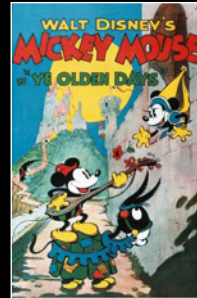

Marinaio

Cavaliere

Un personaggio dalle mille qualità

Dal suo primo lavoro su un battello fluviale, Topolino è diventato capitano di nave, quindi ha operato in diversi settori, quali la magia, la musica, il surf, la moda, lo sport... Topolino ha avuto sicuramente molto da fare!

Sarto