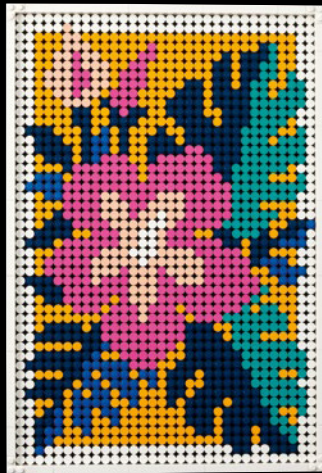

LEGO.com/Art-31207