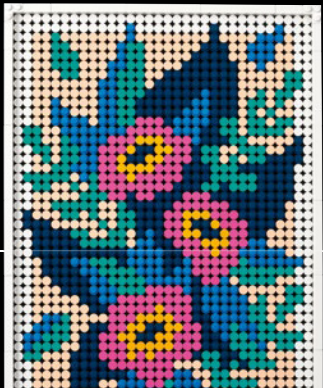

LEGO.com/Art-31207