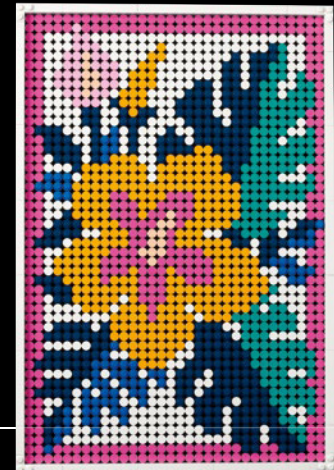

INSPIRATION GEFÄLLIG?

Scanne den QR-Code und lade die kostenlose Inspirationsgalerie mit weiteren 12 Motiven herunter. Viel Spaß damit!