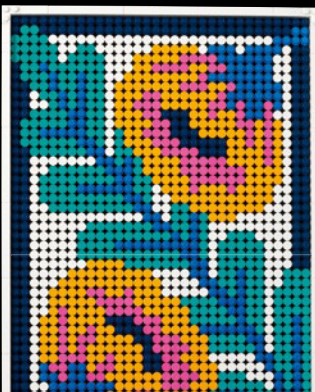

INSPIRATION GEFÄLLIG?

Scanne den QR-Code und lade die kostenlose Inspirationsgalerie mit weiteren 12 Motiven herunter. Viel Spaß damit!