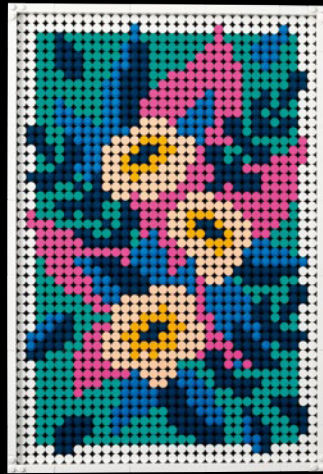

LEGO.com/Art-31207