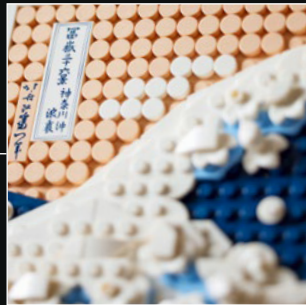

大波の巻

● Umrahung: „36 Ansichten des Berges Fuji / Die große Welle vor Kanagawa / Unter der Welle“
Signatur: „Aus dem Pinsel von Hokusai, der sich in Iitsu umbenennet“

KATSUSHIKA HOKUSAI

(1760 – 1849)

● Katsushika Hokusai kam in Edo (Tokio) zur Welt und wuchs unter der Herrschaft der Samurai auf. Damals waren Japans Grenzen geschlossen, und Reisen ins Ausland und ausländische Einflüsse waren verboten. Doch die Schicht der wohlhabenden Kaufleute hatte sowohl das Verlangen als auch die Mittel, um innerhalb Japans zu reisen und sich an kreativen Vergnügungen, Theateraufführungen und Kunstwerken zu erfreuen. Hokusai begann schon als junges Kind mit dem Zeichnen und Malen. Später erlernte er den Holzschnittdruck. Dabei handelte es sich um eine beliebte Technik zur Massenfertigung erschwinglicher „Kunstposter“, die als *ukiyo-e* („Bilder der fließenden Welt“) bezeichnet wurden.

VOM HOLZSCHNITT ZUR DARSTELLUNG MIT LEGO® STEINCHEN

● *Die sechsunddreißig Ansichten des Bergs Fuji* sind eine Reihe von 36 Drucken, die den Berg Fuji aus unterschiedlichen Perspektiven von Stränden, Seen, Dörfern und Feldern sowie in *Der großen Welle* auf dem Meer darstellen. Hokusais Verleger bestellte eine Reihe von Drucken als Souvenirs für Pilger und Touristen, die den Berg Fuji besuchen. *Die Große Welle* schaffte es schließlich sogar über die Ozeane und wurde zu einem der bekanntesten und einflussreichsten Kunstwerke der Welt. Mit den Originalholztafeln wurden mehr als 8.000 Exemplare gedruckt. Seither wurde das Gemälde unzählige Male neu aufgelegt, neu gedruckt und neu interpretiert.