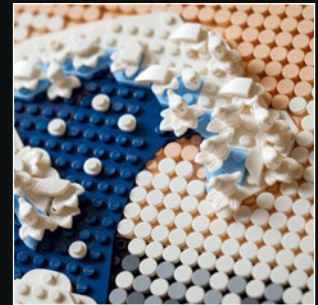

大波の巻

● Umrahung: „36 Ansichten des Berges Fuji / Die große Welle vor Kanagawa / Unter der Welle“
Signatur: „Aus dem Pinsel von Hokusai, der sich in Iitsu umbenennet“

KATSUSHIKA HOKUSAI

(1760 – 1849)

● Katsushika Hokusai kam in Edo (Tokio) zur Welt und wuchs unter der Herrschaft der Samurai auf. Damals waren Japans Grenzen geschlossen, und Reisen ins Ausland und ausländische Einflüsse waren verboten. Doch die Schicht der wohlhabenden Kaufleute hatte sowohl das Verlangen als auch die Mittel, um innerhalb Japans zu reisen und sich an kreativen Vergnügungen, Theateraufführungen und Kunstwerken zu erfreuen. Hokusai begann schon als junges Kind mit dem Zeichnen und Malen. Später erlernte er den Holzschnittdruck. Dabei handelte es sich um eine beliebte Technik zur Massenfertigung erschwinglicher „Kunstposter“, die als *ukiyo-e* („Bilder der fließenden Welt“) bezeichnet wurden.

VOM HOLZSCHNITT ZUR DARSTELLUNG MIT LEGO® STEINCHEN

● *Die sechsunddreißig Ansichten des Bergs Fuji* sind eine Reihe von 36 Drucken, die den Berg Fuji aus unterschiedlichen Perspektiven von Stränden, Seen, Dörfern und Feldern sowie in *Der großen Welle* auf dem Meer darstellen. Hokusais Verleger bestellte eine Reihe von Drucken als Souvenirs für Pilger und Touristen, die den Berg Fuji besuchen. *Die Große Welle* schaffte es schließlich sogar über die Ozeane und wurde zu einem der bekanntesten und einflussreichsten Kunstwerke der Welt. Mit den Originalholztafeln wurden mehr als 8.000 Exemplare gedruckt. Seither wurde das Gemälde unzählige Male neu aufgelegt, neu gedruckt und neu interpretiert.