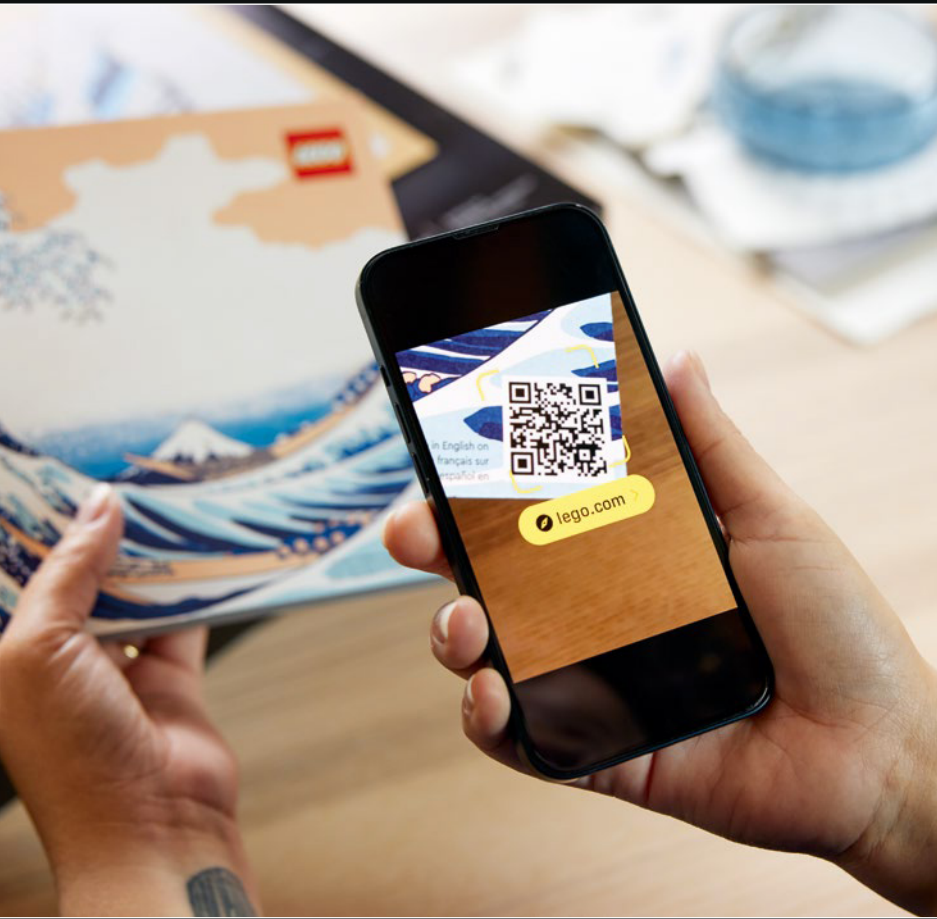

VOM HOLZSCHNITT ZUR DARSTELLUNG MIT LEGO® STEINCHEN

● *Die sechsunddreißig Ansichten des Bergs Fuji* sind eine Reihe von 36 Drucken, die den Berg Fuji aus unterschiedlichen Perspektiven von Stränden, Seen, Dörfern und Feldern sowie in *Der großen Welle* auf dem Meer darstellen. Hokusais Verleger bestellte eine Reihe von Drucken als Souvenirs für Pilger und Touristen, die den Berg Fuji besuchen. *Die Große Welle* schaffte es schließlich sogar über die Ozeane und wurde zu einem der bekanntesten und einflussreichsten Kunstwerke der Welt. Mit den Originalholztafeln wurden mehr als 8.000 Exemplare gedruckt. Seither wurde das Gemälde unzählige Male neu aufgelegt, neu gedruckt und neu interpretiert.

Sein ganzes Leben lang hatte Hokusai große Freude daran, mit seiner Kunst zu experimentieren. Was wäre, wenn wir sein Kunstwerk und den Druckvorgang mithilfe von Holztafeln mit Schichten von bunten LEGO® Platten und Steinchen nachstellen und neu interpretieren könnten? Als wir damit begannen, eine ebenso filigrane wie respektvolle Hommage an Hokusais Meisterwerk zu entwerfen, wollten wir seine Liebe zur Natur und für Farben aufgreifen. Hoffentlich werden dir die Details, die Leichtigkeit und die Strukturen gefallen. Und hoffentlich wirst du völlig neue Aspekte in Hokusais faszinierendem Werk entdecken.

ANHÖREN

- Scanne den QR-Code, um uns auf einen Rundgang hinter die Kulissen des LEGO® Art Sets „Hokusai – Große Welle“ zu begleiten.

BAUEN

Erlebe dein Kunstwerk aus neuen Perspektiven, während ein Teil von Hokusais Welt zum Leben erwacht.