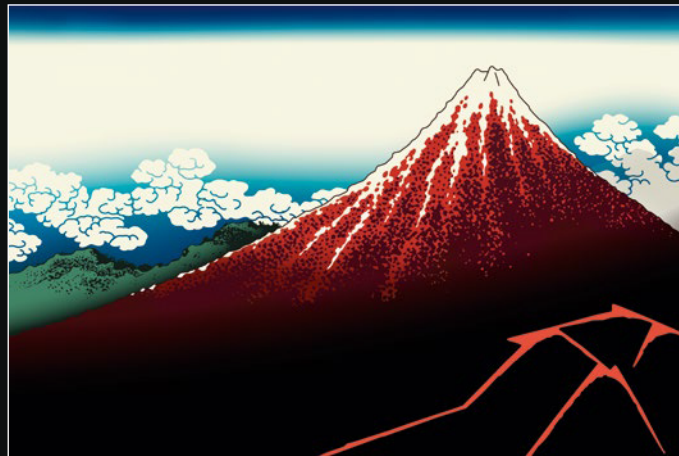

大波の巻

● Umrahung: „36 Ansichten des Berges Fuji / Die große Welle vor Kanagawa / Unter der Welle“
Signatur: „Aus dem Pinsel von Hokusai, der sich in Iitsu umbenennet“

KATSUSHIKA HOKUSAI

(1760 – 1849)

● Katsushika Hokusai kam in Edo (Tokio) zur Welt und wuchs unter der Herrschaft der Samurai auf. Damals waren Japans Grenzen geschlossen, und Reisen ins Ausland und ausländische Einflüsse waren verboten. Doch die Schicht der wohlhabenden Kaufleute hatte sowohl das Verlangen als auch die Mittel, um innerhalb Japans zu reisen und sich an kreativen Vergnügungen, Theateraufführungen und Kunstwerken zu erfreuen. Hokusai begann schon als junges Kind mit dem Zeichnen und Malen. Später erlernte er den Holzschnittdruck. Dabei handelte es sich um eine beliebte Technik zur Massenfertigung erschwinglicher „Kunstposter“, die als *ukiyo-e* („Bilder der fließenden Welt“) bezeichnet wurden.

VOM HOLZSCHNITT ZUR DARSTELLUNG MIT LEGO® STEINCHEN

● *Die sechsunddreißig Ansichten des Bergs Fuji* sind eine Reihe von 36 Drucken, die den Berg Fuji aus unterschiedlichen Perspektiven von Stränden, Seen, Dörfern und Feldern sowie in *Der großen Welle* auf dem Meer darstellen. Hokusais Verleger bestellte eine Reihe von Drucken als Souvenirs für Pilger und Touristen, die den Berg Fuji besuchen. *Die Große Welle* schaffte es schließlich sogar über die Ozeane und wurde zu einem der bekanntesten und einflussreichsten Kunstwerke der Welt. Mit den Originalholztafeln wurden mehr als 8.000 Exemplare gedruckt. Seither wurde das Gemälde unzählige Male neu aufgelegt, neu gedruckt und neu interpretiert.