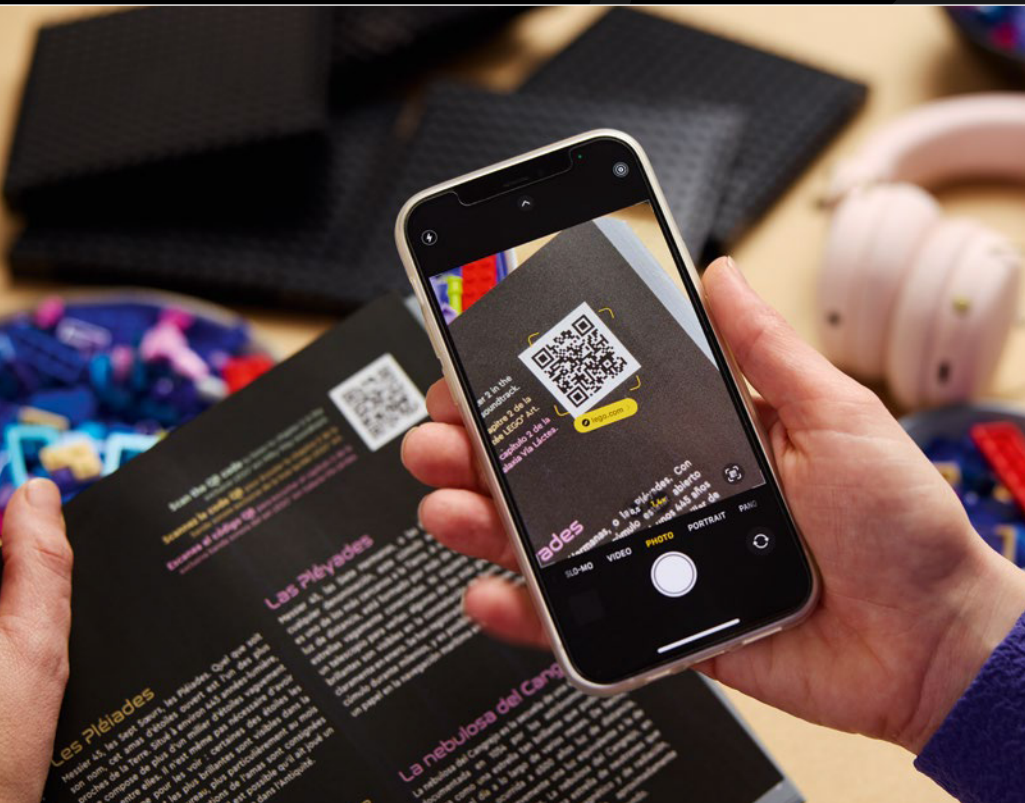

31212

1

Te damos la bienvenida a LEGO® Art

Prepárate para explorar los bloques de construcción de nuestra galaxia con esta impresionante representación de la Vía Láctea. Amplía tus horizontes creativos con una variedad de elementos, detalles y accesorios LEGO® en una vívida paleta de colores como tu medio artístico. Las originales técnicas de construcción que estás a punto de conocer te permitirán aportar profundidad y textura a tu viaje por la maravillosa galaxia a la que llamamos hogar.

Construye y expón

¡Invita a un ser querido (o más) a colaborar en el proceso de construcción! El modelo del set LEGO® Art Galaxia Vía Láctea se compone de cinco paneles, cada uno con su propio folleto de instrucciones de construcción, lo que permite que hasta cinco constructores participen en una experiencia compartida. Tu obra de arte también tendrá integrado un colgador, así que te resultará fácil ponerla en la pared.

Escucha

Escanea los códigos QR que vienen en los folletos de instrucciones; ¡cada uno te permitirá escuchar un nuevo capítulo de la historia de nuestra galaxia!

Construye

Encuentra sorpresas ocultas a medida que el set LEGO® Art Galaxia Vía Láctea cobra forma en tus manos.