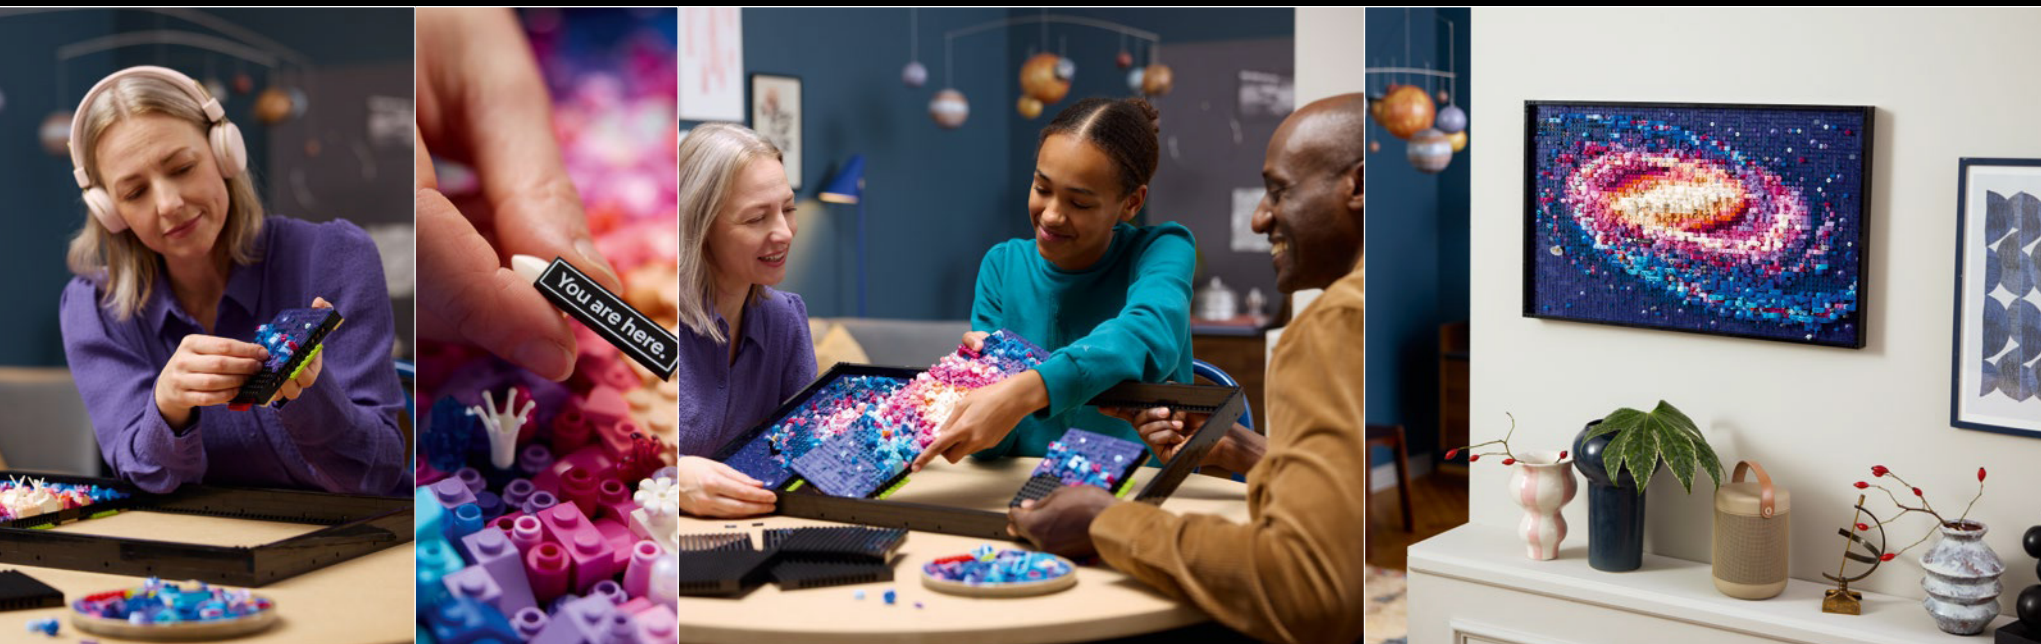

31212

1

Te damos la bienvenida a LEGO® Art

Prepárate para explorar los bloques de construcción de nuestra galaxia con esta impresionante representación de la Vía Láctea. Amplía tus horizontes creativos con una variedad de elementos, detalles y accesorios LEGO® en una vívida paleta de colores como tu medio artístico. Las originales técnicas de construcción que estás a punto de conocer te permitirán aportar profundidad y textura a tu viaje por la maravillosa galaxia a la que llamamos hogar.

Construye y expón

¡Invita a un ser querido (o más) a colaborar en el proceso de construcción! El modelo del set LEGO® Art Galaxia Vía Láctea se compone de cinco paneles, cada uno con su propio folleto de instrucciones de construcción, lo que permite que hasta cinco constructores participen en una experiencia compartida. Tu obra de arte también tendrá integrado un colgador, así que te resultará fácil ponerla en la pared.

Escucha

Escanea los códigos QR que vienen en los folletos de instrucciones; ¡cada uno te permitirá escuchar un nuevo capítulo de la historia de nuestra galaxia!

Construye

Encuentra sorpresas ocultas a medida que el set LEGO® Art Galaxia Vía Láctea cobra forma en tus manos.