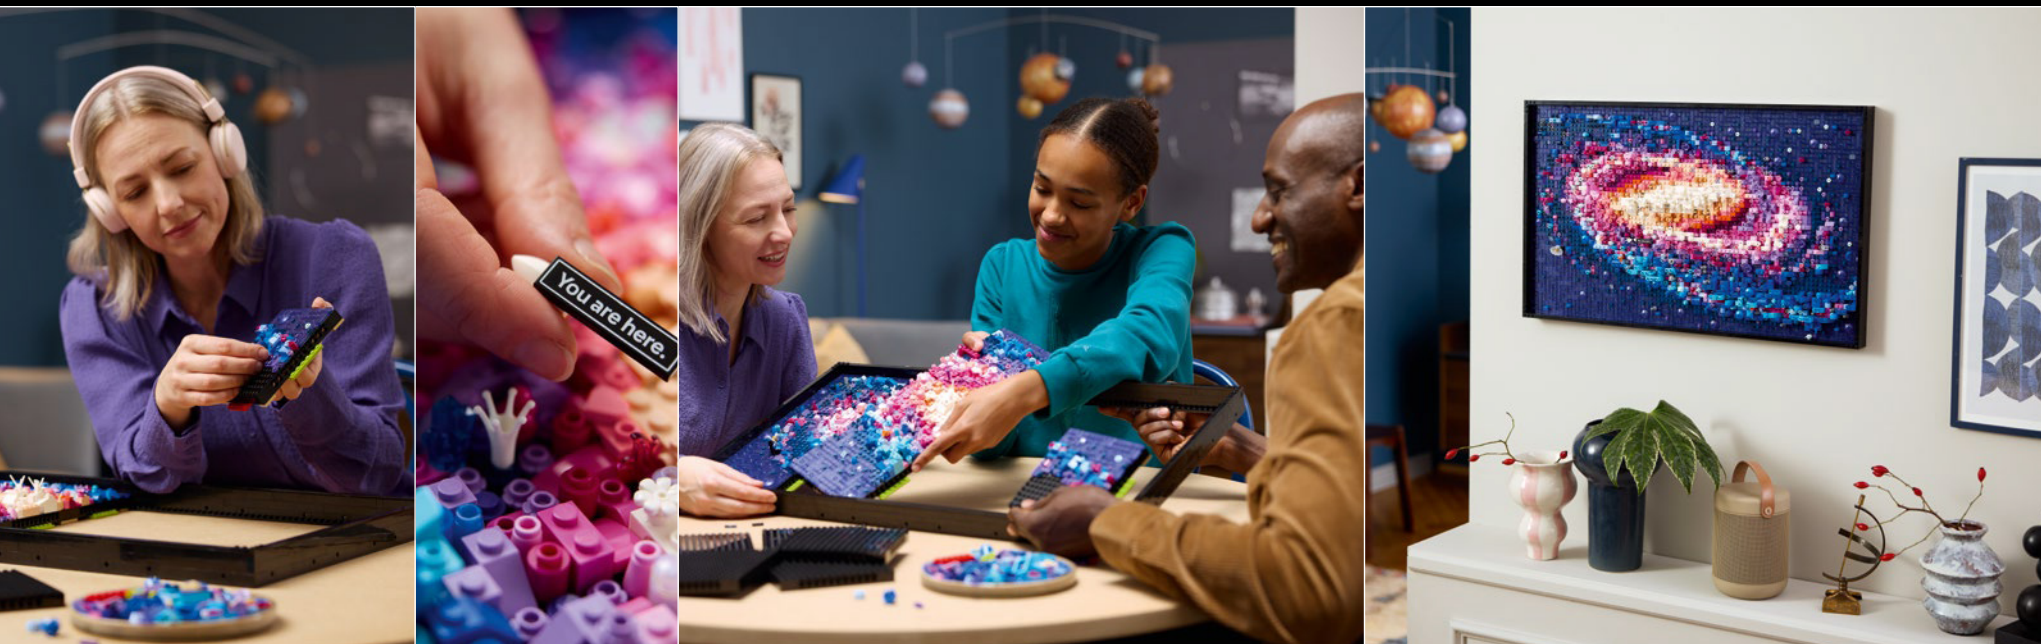

31212

1

LEGO® Art ti dà il benvenuto

Preparati a esplorare gli elementi fondamentali della nostra galassia con questa incredibile rappresentazione della Via Lattea. Espandi i tuoi orizzonti creativi con una vivace tavolozza di colori, forme, dettagli e accessori LEGO®. Con tecniche di costruzione uniche, puoi conferire profondità e texture al tuo avvincente viaggio attraverso la nostra meravigliosa galassia.

Costruisci ed esponi

Chiedi a una persona cara, o a un amico, di aiutarti a costruire! La tua Via Lattea LEGO® Art comprende cinque pannelli, ciascuno con il proprio libretto di istruzioni per la costruzione, consentendo a cinque costruttori di condividere l'esperienza. L'opera d'arte è anche dotata di un apposito gancio integrato per appenderla alla parete.

Ascolta

Scansiona i codici QR presenti in ogni libretto per ascoltare un nuovo capitolo nella storia della nostra galassia.

Costruisci

Scopri sorprese nascoste mentre ti fai strada attraverso la Via Lattea LEGO® Art.