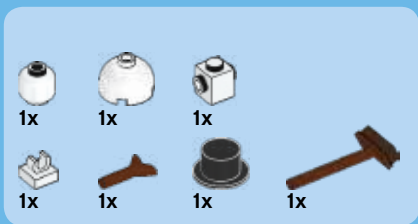

40124

WARNING: CHOKING HAZARD.
Toy contains small parts and a small ball.
Not for children under 3 years.

- ⚠️ AVERTISSEMENT : RISQUE D'ÉTOUFFEMENT.**
Le jouet contient des petites pièces ainsi qu'une petite boule.
Il ne convient pas aux enfants de moins de 3 ans.
- ⚠️ ADVERTENCIA: PELIGRO DE ASFIXIA.**
Juguete que contiene partes pequeñas y una pelota pequeña.
No recomendado para niños menores de 3 años.

1

2

3

4

2x

1

1x

2