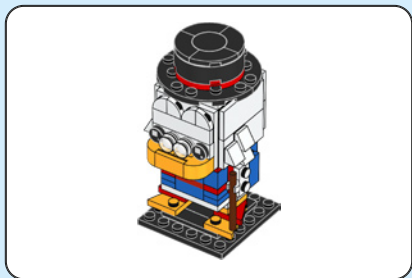

# BRICK 'HEADZ

40477

Disney  
**DUCK TALES**

[LEGO.com/brickheadz](https://www.LEGO.com/brickheadz)

SCROOGE MCDUCK

127

SCROOGE MCDUCK  
DAGOBERT DUCK  
BALTHAZAR PICSOU  
PAPERONE  
GILITO MCPATO  
TIO PATINHAS  
DAGOBERT BÁCSI  
KNAPS MAKDAKS  
史高治