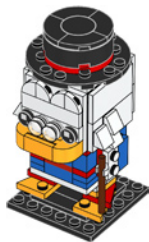

# BRICK 'HEADZ

40477

Disney  
**DUCK TALES**

[LEGO.com/brickheadz](https://www.LEGO.com/brickheadz)

SCROOGE MCDUCK

127

SCROOGE MCDUCK  
DAGOBERT DUCK  
BALTHAZAR PICSOU  
PAPERONE  
GILITO MCPATO  
TIO PATINHAS  
DAGOBERT BÁCSI  
KNAPS MAKDAKS  
史高治