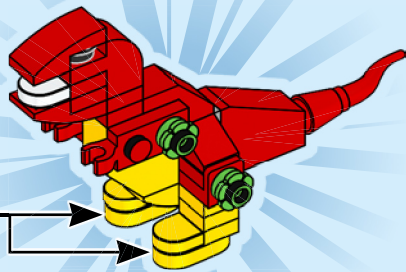

2x

2x

2x

15

1

2

2x