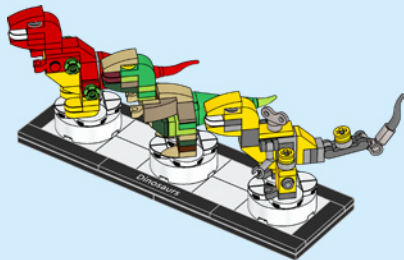

Máquina de Moldeo de Bricks

En LEGO® House, los visitantes también pueden experimentar en primera persona cómo funciona una verdadera máquina de moldeo por inyección como las que se usan para fabricar los bricks LEGO. La máquina de moldeo, de color verde, es idéntica a algunas de las que hay instaladas en las fábricas de LEGO de todo el mundo. The LEGO Group adquirió su primera máquina de moldeo de plástico por inyección en 1946. Desde entonces, ha constituido la piedra angular del proceso de fabricación de bricks LEGO.