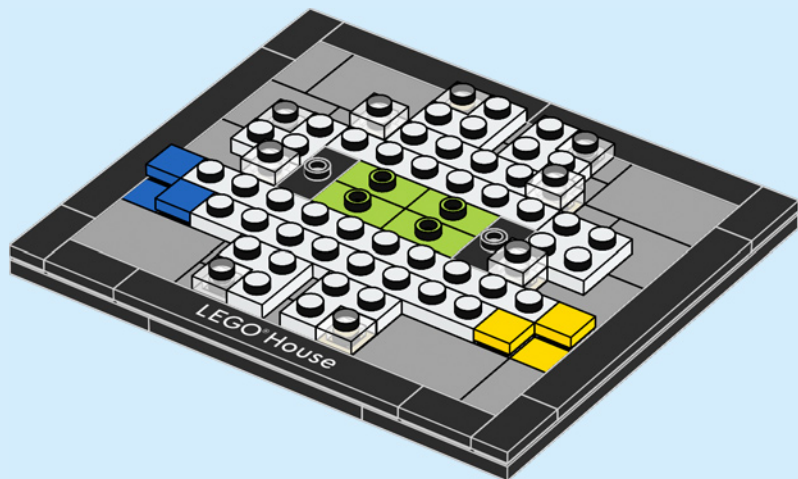

Tree of Creativity

LEGO® House is home to one of the world's most iconic LEGO models, the Tree of Creativity. Rooted in LEGO Square inside the entrance, it towers several floors and, from a distance, looks like a real tree. 49 ft. (15 m) tall and built with 6,316,611 LEGO bricks, it is full of fun, quirky details that play out in and around the tree.

L'arbre de la créativité

La LEGO® House héberge l'un des modèles LEGO les plus emblématiques au monde, l'arbre de la créativité. Enraciné à l'intérieur dans l'entrée de la place LEGO, il s'élève à une hauteur de plusieurs étages et, de loin, ressemble à un véritable arbre. Mesurant 15 m de haut et construit avec 6 316 611 briques LEGO, il regorge de détails amusants et excentriques à l'intérieur et à l'extérieur.

15

2x

2x

16

17

18

19

20