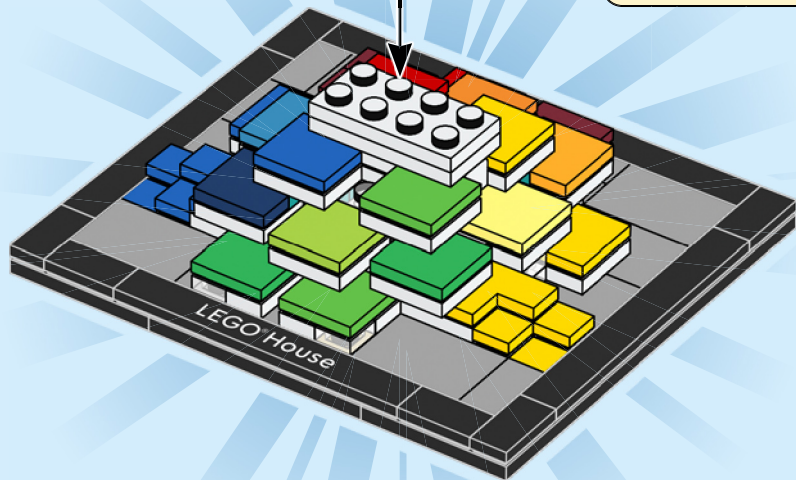

Tree of Creativity

LEGO® House is home to one of the world's most iconic LEGO models, the Tree of Creativity. Rooted in LEGO Square inside the entrance, it towers several floors and, from a distance, looks like a real tree. 49 ft. (15 m) tall and built with 6,316,611 LEGO bricks, it is full of fun, quirky details that play out in and around the tree.

L'arbre de la créativité

La LEGO® House héberge l'un des modèles LEGO les plus emblématiques au monde, l'arbre de la créativité. Enraciné à l'intérieur dans l'entrée de la place LEGO, il s'élève à une hauteur de plusieurs étages et, de loin, ressemble à un véritable arbre. Mesurant 15 m de haut et construit avec 6 316 611 briques LEGO, il regorge de détails amusants et excentriques à l'intérieur et à l'extérieur.

28

29

2x

30

1

2

10x

3