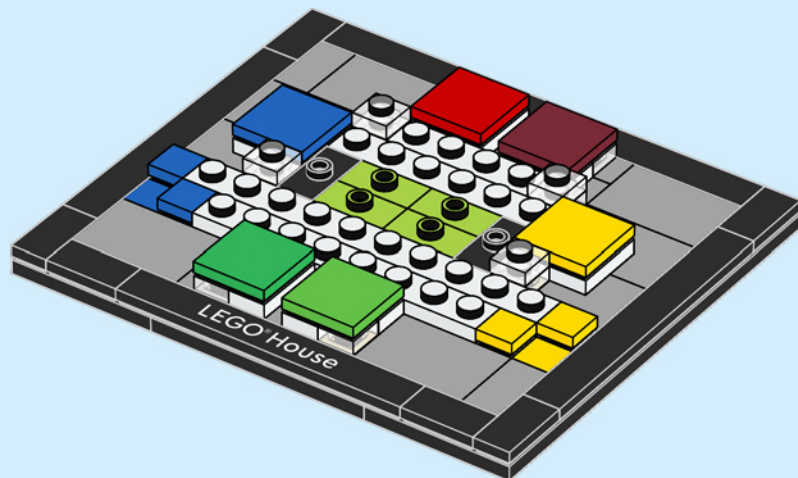

Tree of Creativity

LEGO® House is home to one of the world's most iconic LEGO models, the Tree of Creativity. Rooted in LEGO Square inside the entrance, it towers several floors and, from a distance, looks like a real tree. 49 ft. (15 m) tall and built with 6,316,611 LEGO bricks, it is full of fun, quirky details that play out in and around the tree.

L'arbre de la créativité

La LEGO® House héberge l'un des modèles LEGO les plus emblématiques au monde, l'arbre de la créativité. Enraciné à l'intérieur dans l'entrée de la place LEGO, il s'élève à une hauteur de plusieurs étages et, de loin, ressemble à un véritable arbre. Mesurant 15 m de haut et construit avec 6 316 611 briques LEGO, il regorge de détails amusants et excentriques à l'intérieur et à l'extérieur.

15

2x

2x

16

17

18

19

20