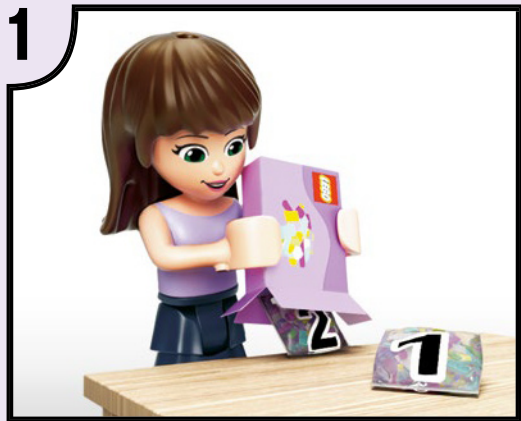

Friends™

41380

WARNING: CHOKING HAZARD.
Toy contains small parts and a small ball.
Not for children under 3 years.

- 1** Download the LEGO® Life App
 Lade dir die LEGO® Life App herunter
 Télécharge l'application LEGO® Life
 Téléchargez l'application LEGO® Life
 Scarica l'app LEGO® Life
 Descarga la app LEGO® Life
 Descarrega a App LEGO® Life
 Töltsd le a LEGO® Life Appot!
 Lejupielādē lietotni LEGO® Life
 下载 LEGO® Life 应用程序