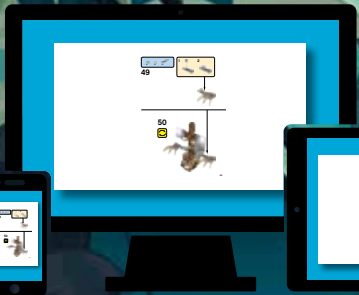

**PYRRATZ
MAX!**