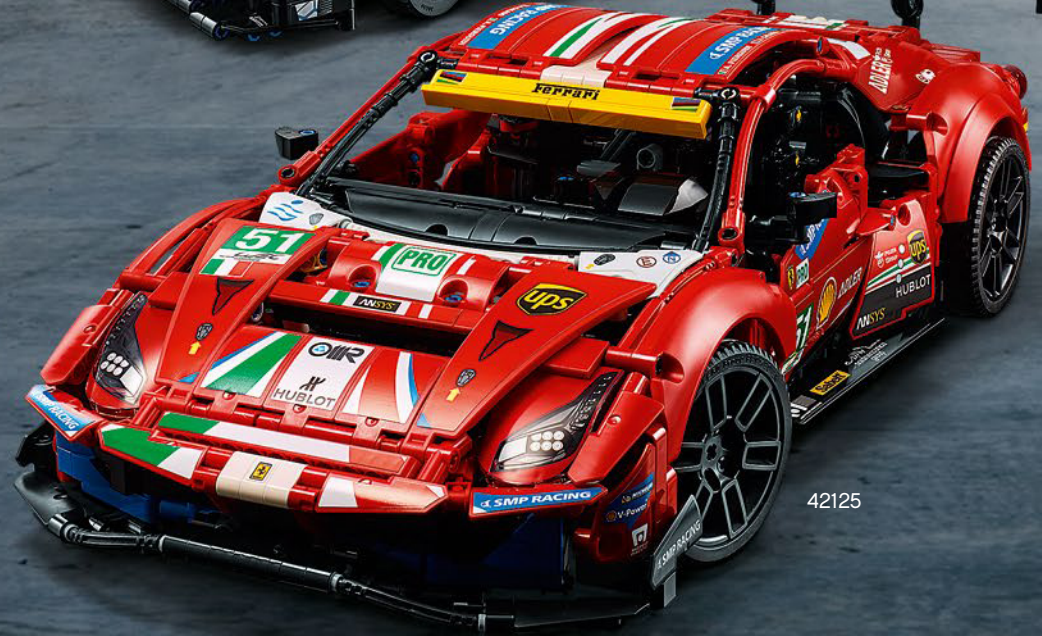

42125

LEGO® TECHNIC™
CONTROL+

Manufactured under license from McLaren Automotive Limited. The McLaren name and logo are registered trademarks of McLaren. Senna is the registered trademark of Ayrton Senna Empreendimentos Ltda.

Jeep, the Jeep grille and related logos, vehicle model names and trade dress are trademarks of FCA US LLC and used under license by the LEGO Group. ©2021 FCA US LLC.

Produced under license of Ferrari Spa. The name FERRARI, the PRANCING HORSE device, all associated logos and distinctive designs are property of Ferrari Spa. The body designs of the Ferrari cars are protected as Ferrari Spa property under design, trademark and trade dress regulations.