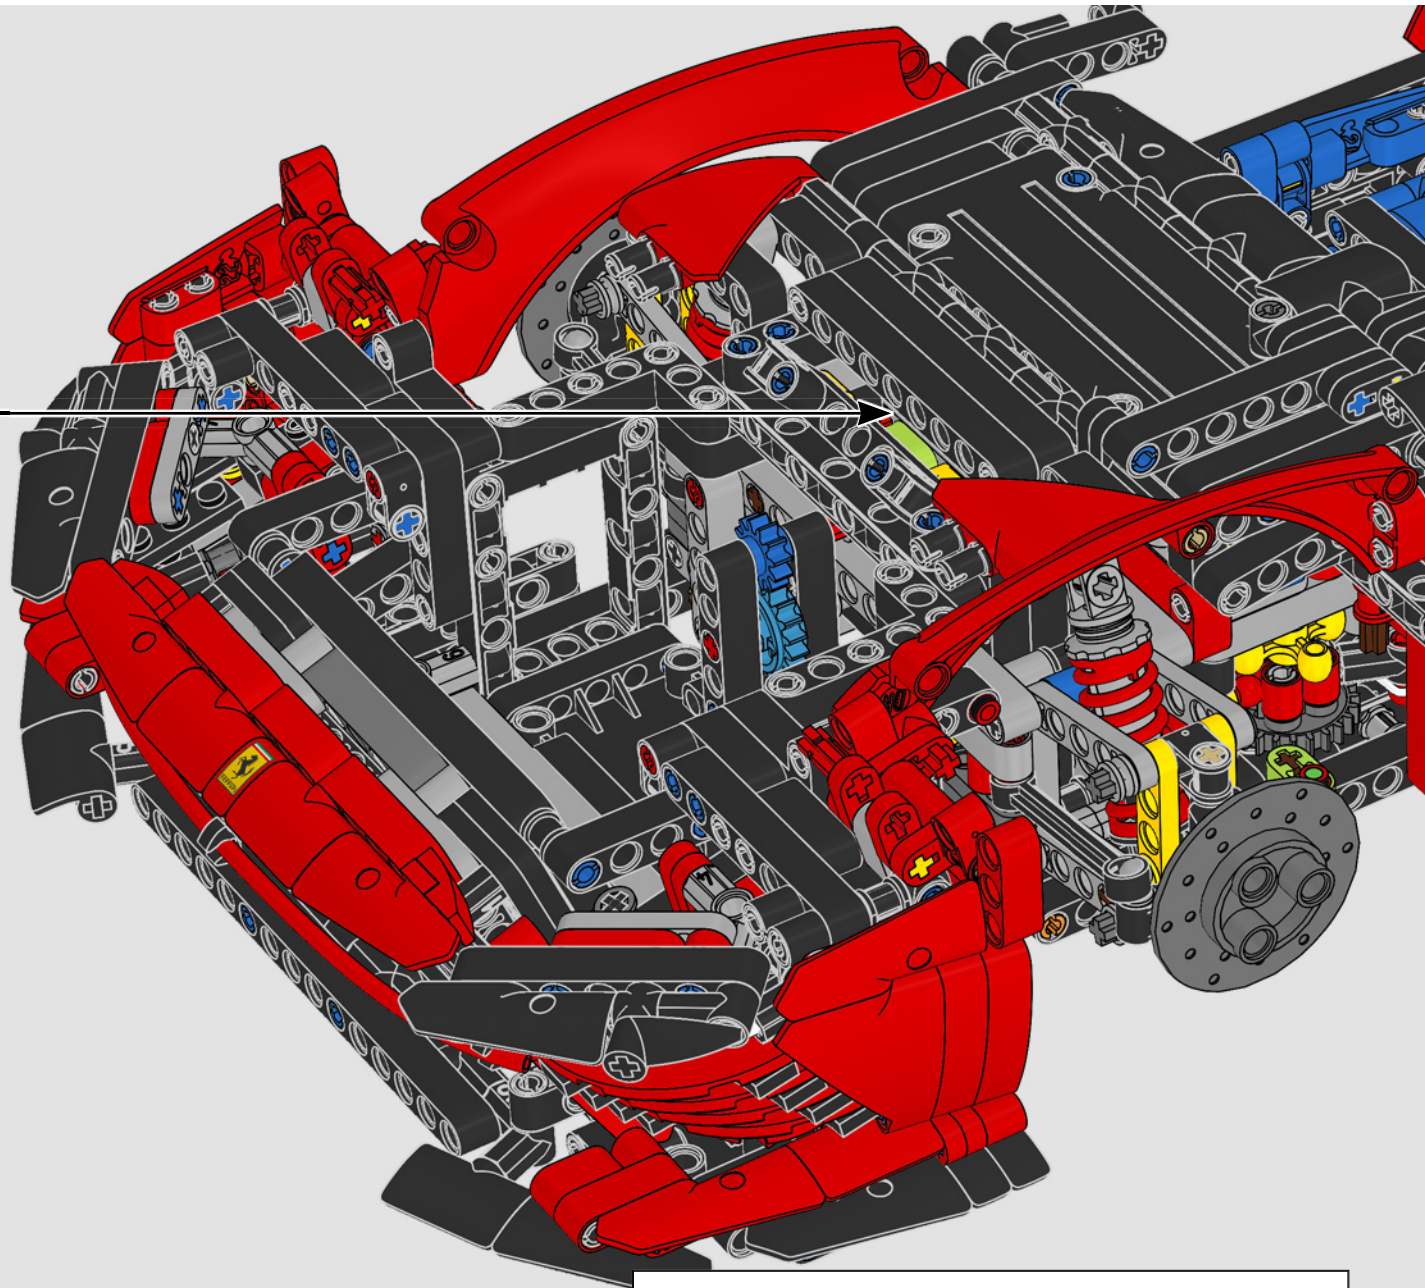

CAPOT ARRIÈRE

Ces éléments vont vous permettre de construire le grand capot arrière avec sa forme caractéristique qui recouvre entièrement le compartiment moteur.

BOÎTE 2

SACHET 5

695

696

697

698