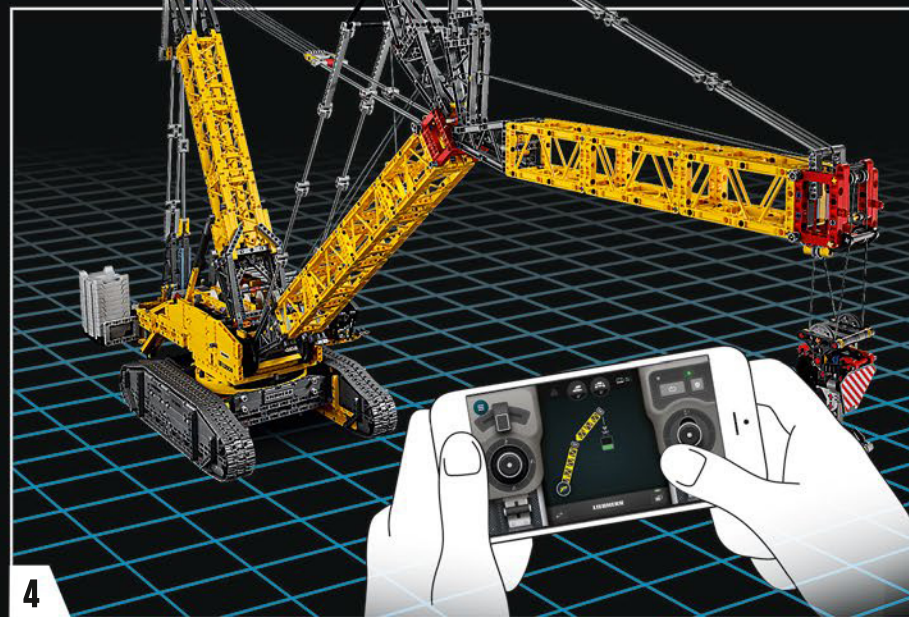

# HECHO CON LIEBHERR

Este modelo de una de las grúas sobre orugas convencionales más grandes del mundo casi requiere su propio solar de construcción. Diseñada en colaboración con Liebherr, la Grúa sobre Orugas Liebherr LR 13000 LEGO® Technic es el modelo LEGO Technic de mayores dimensiones en términos absolutos.

Los detalles de diseño y las funciones de la app LEGO Technic CONTROL+ reflejan las características de la máquina de verdad: seis motores XL

angulares y dos Smarthubs te permiten conducir la grúa, girar la superestructura y controlar la pluma, el plumín y el gancho. Los 24 nuevos elementos que representan lastre proporcionan cerca de 1 kg de contrapeso. Los sensores y las alarmas generan advertencias si te aproximas a los límites de seguridad de la grúa. Con sus 100 cm de altura, 111 cm de longitud y 28 cm de anchura, te ofrece la experiencia de construcción definitiva.