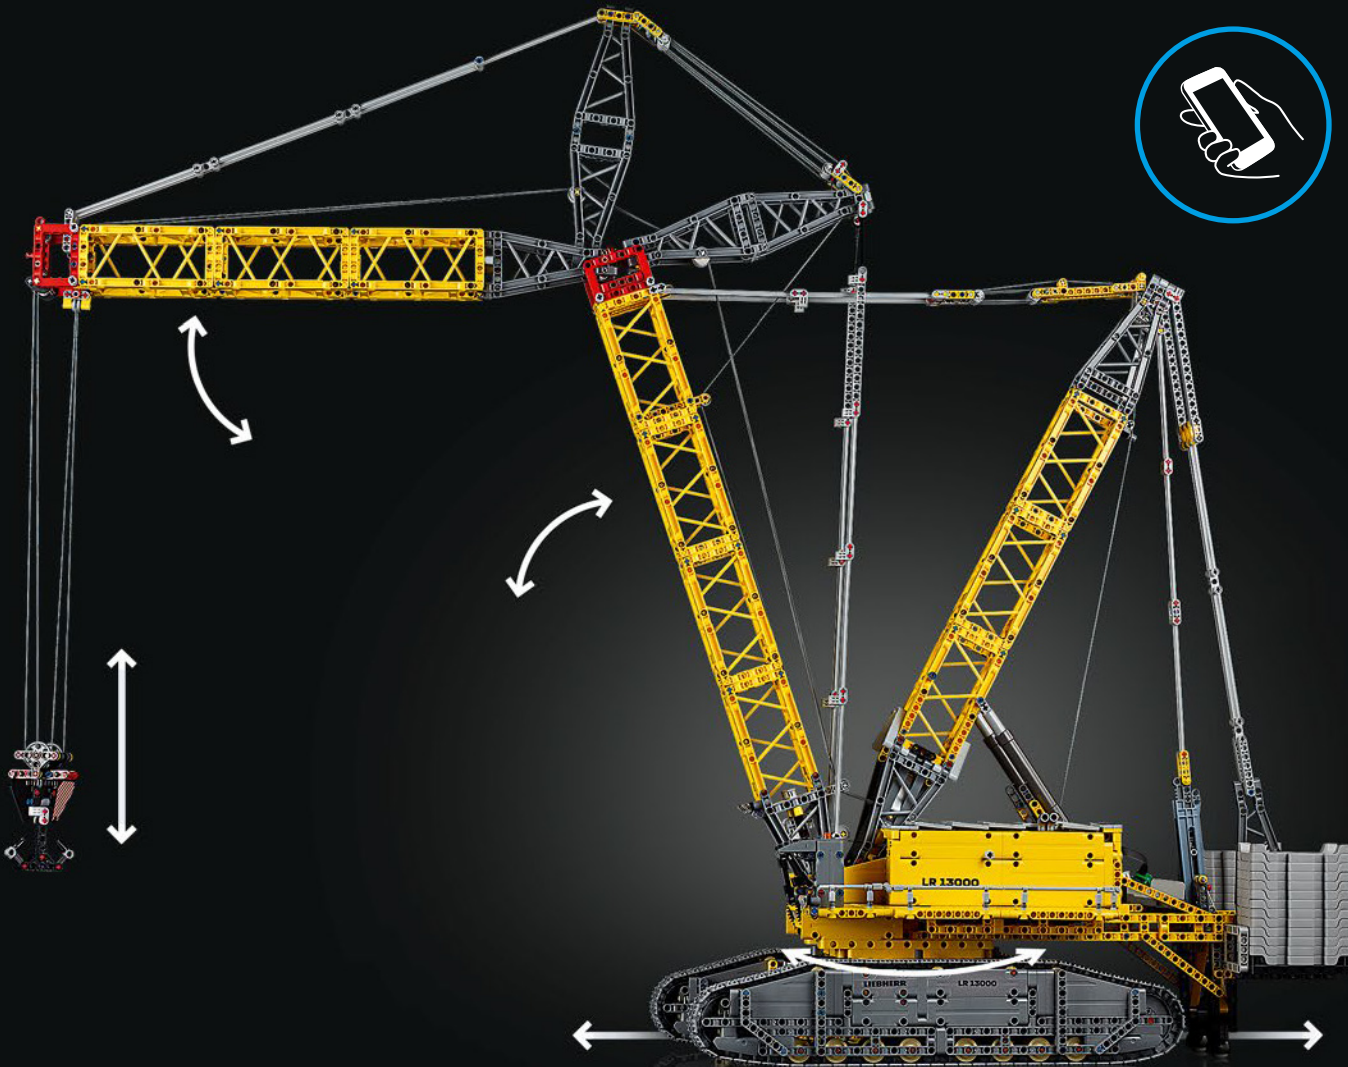

# HECHO CON LIEBHERR

Este modelo de una de las grúas sobre orugas convencionales más grandes del mundo casi requiere su propio solar de construcción. Diseñada en colaboración con Liebherr, la Grúa sobre Orugas Liebherr LR 13000 LEGO® Technic es el modelo LEGO Technic de mayores dimensiones en términos absolutos.

Los detalles de diseño y las funciones de la app LEGO Technic CONTROL+ reflejan las características de la máquina de verdad: seis motores XL

angulares y dos Smarthubs te permiten conducir la grúa, girar la superestructura y controlar la pluma, el plumín y el gancho. Los 24 nuevos elementos que representan lastre proporcionan cerca de 1 kg de contrapeso. Los sensores y las alarmas generan advertencias si te aproximas a los límites de seguridad de la grúa. Con sus 100 cm de altura, 111 cm de longitud y 28 cm de anchura, te ofrece la experiencia de construcción definitiva.