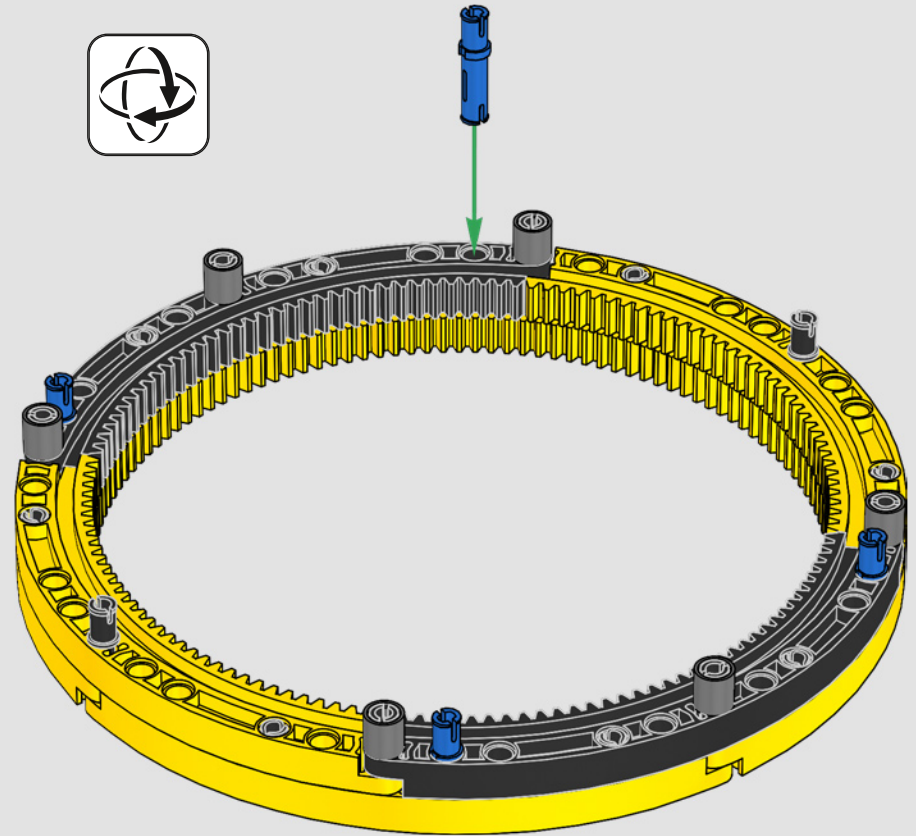

Los detalles de diseño y las funciones de la app LEGO Technic CONTROL+ reflejan las características de la máquina de verdad: seis motores XL

angulares y dos Smarthubs te permiten conducir la grúa, girar la superestructura y controlar la pluma, el plumín y el gancho. Los 24 nuevos elementos que representan lastre proporcionan cerca de 1 kg de contrapeso. Los sensores y las alarmas generan advertencias si te aproximas a los límites de seguridad de la grúa. Con sus 100 cm de altura, 111 cm de longitud y 28 cm de anchura, te ofrece la experiencia de construcción definitiva.

2x

48

49

50

52

53

54

55