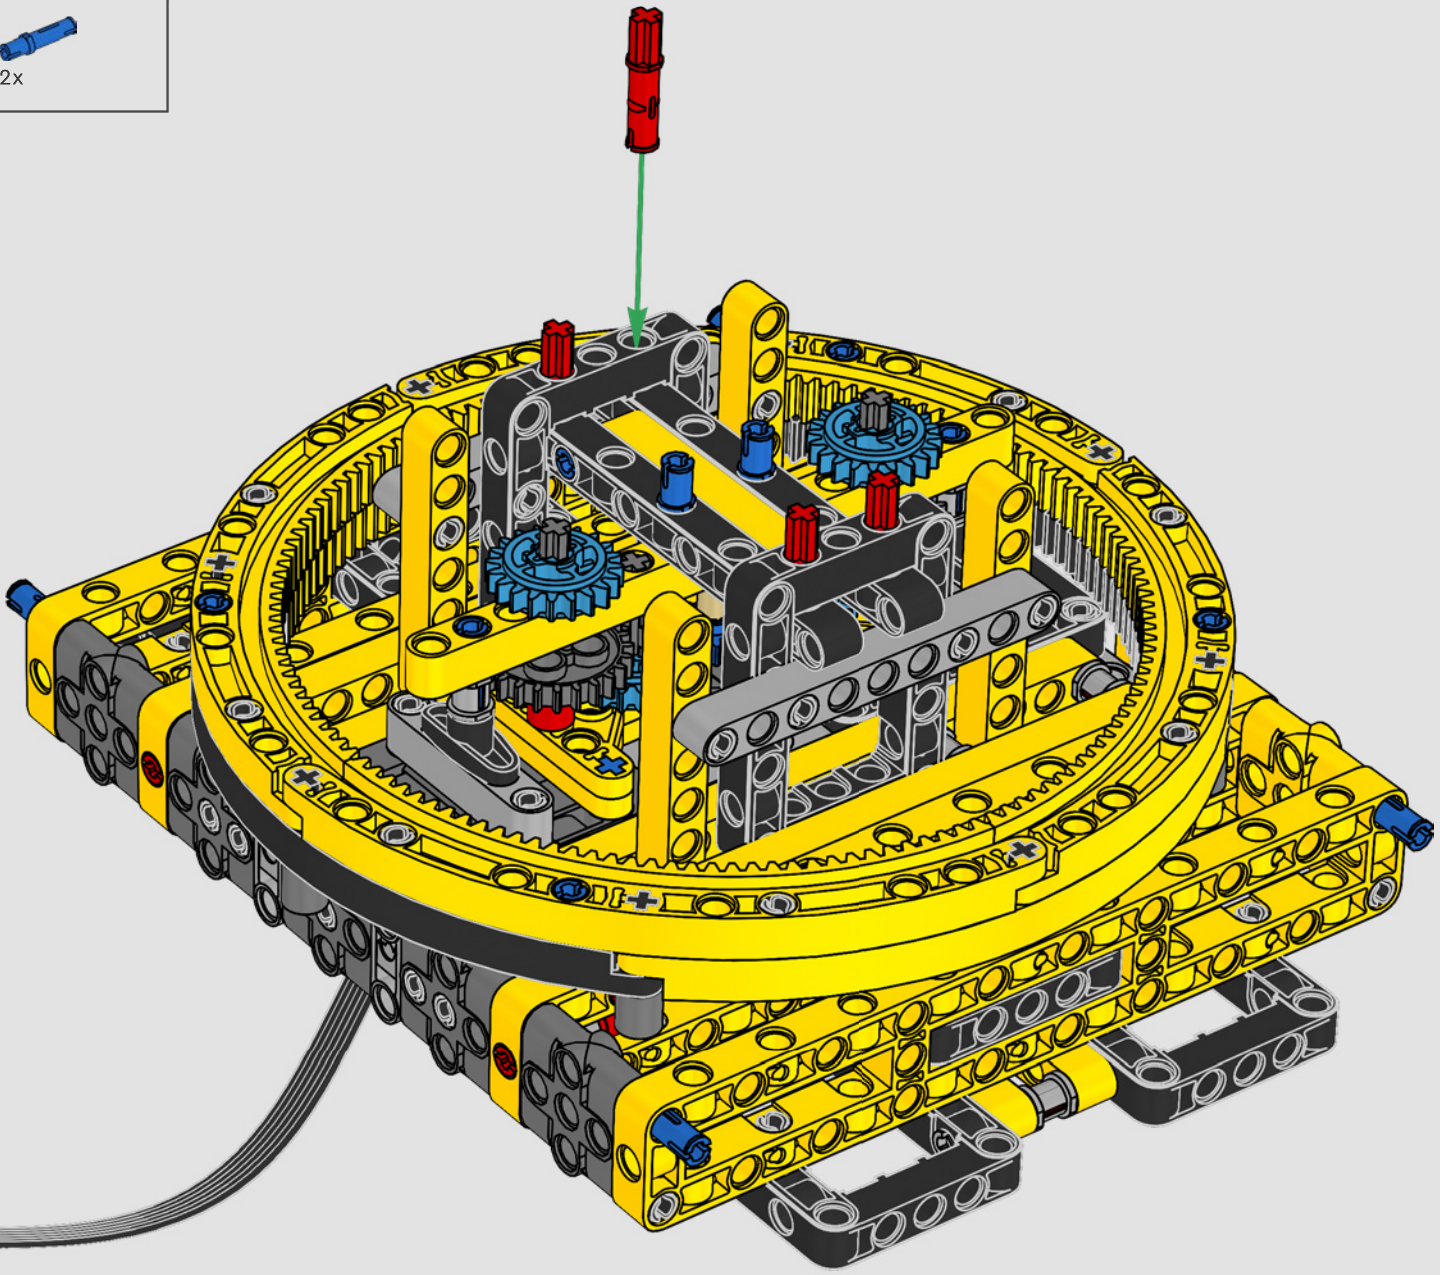

# HECHO CON LIEBHERR

Este modelo de una de las grúas sobre orugas convencionales más grandes del mundo casi requiere su propio solar de construcción. Diseñada en colaboración con Liebherr, la Grúa sobre Orugas Liebherr LR 13000 LEGO® Technic es el modelo LEGO Technic de mayores dimensiones en términos absolutos.

Los detalles de diseño y las funciones de la app LEGO Technic CONTROL+ reflejan las características de la máquina de verdad: seis motores XL

angulares y dos Smarthubs te permiten conducir la grúa, girar la superestructura y controlar la pluma, el plumín y el gancho. Los 24 nuevos elementos que representan lastre proporcionan cerca de 1 kg de contrapeso. Los sensores y las alarmas generan advertencias si te aproximas a los límites de seguridad de la grúa. Con sus 100 cm de altura, 111 cm de longitud y 28 cm de anchura, te ofrece la experiencia de construcción definitiva.

2x

48

49

50

52

53

54

55