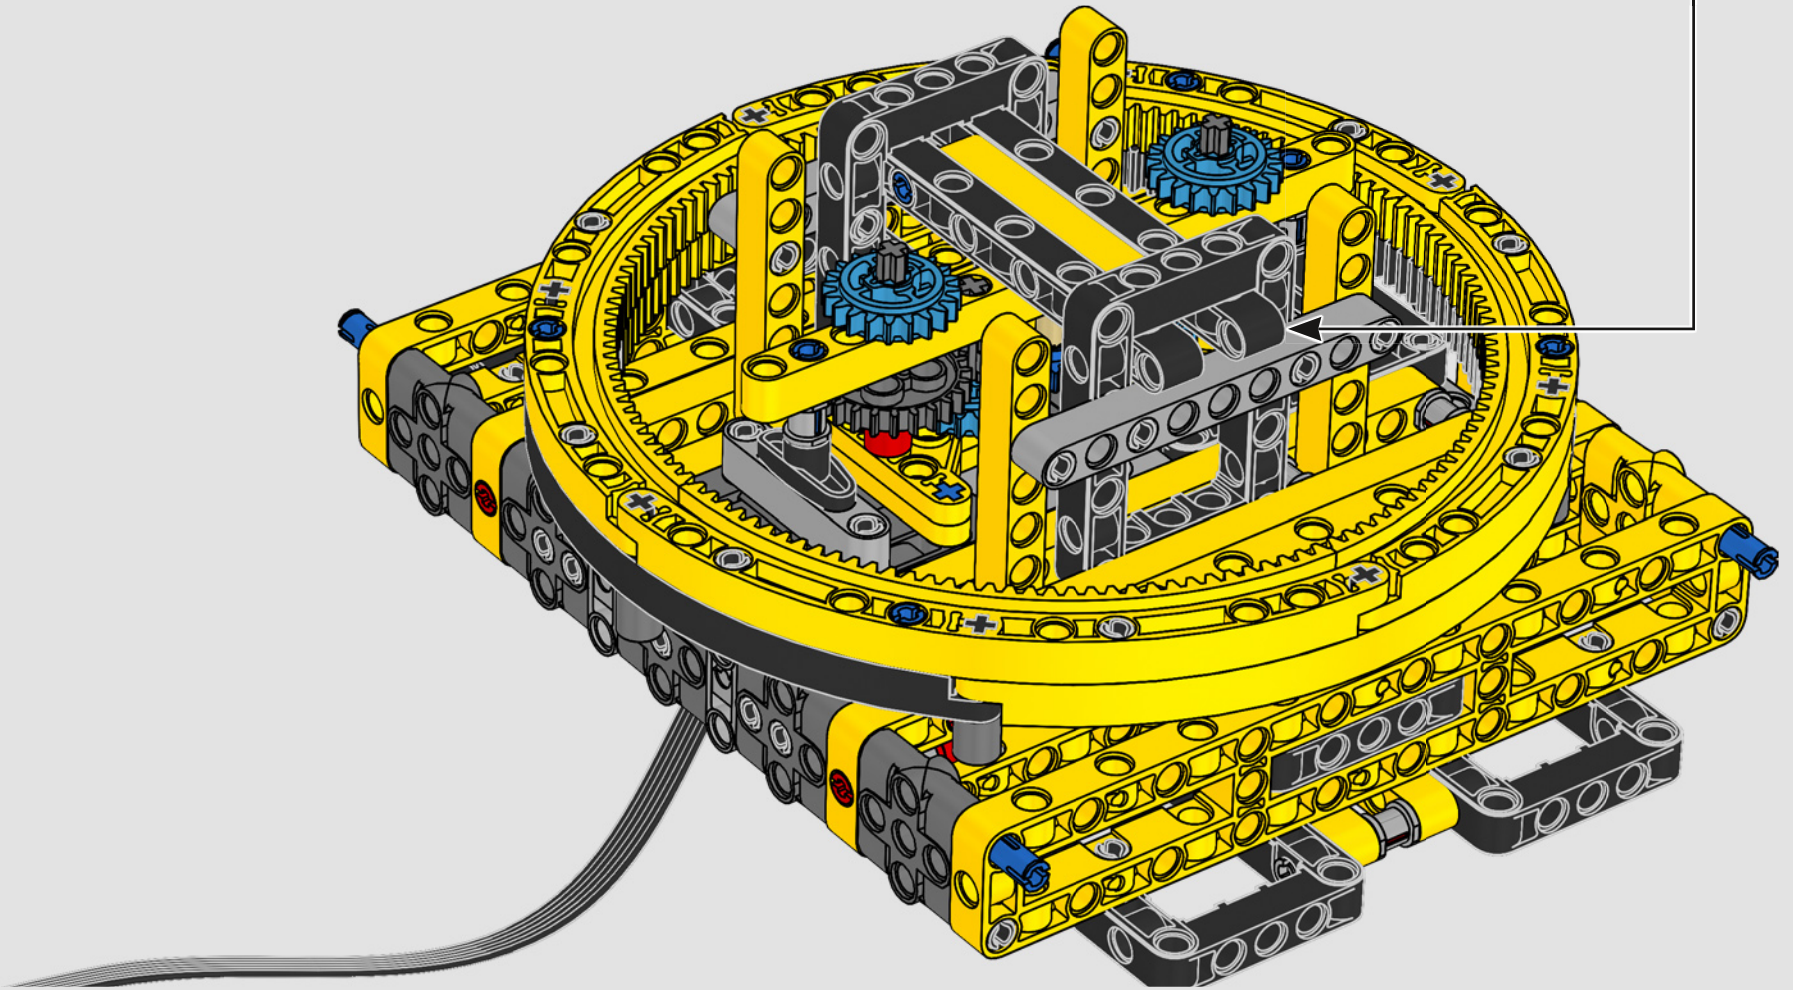

# HECHO CON LIEBHERR

Este modelo de una de las grúas sobre orugas convencionales más grandes del mundo casi requiere su propio solar de construcción. Diseñada en colaboración con Liebherr, la Grúa sobre Orugas Liebherr LR 13000 LEGO® Technic es el modelo LEGO Technic de mayores dimensiones en términos absolutos.

Los detalles de diseño y las funciones de la app LEGO Technic CONTROL+ reflejan las características de la máquina de verdad: seis motores XL

angulares y dos Smarthubs te permiten conducir la grúa, girar la superestructura y controlar la pluma, el plumín y el gancho. Los 24 nuevos elementos que representan lastre proporcionan cerca de 1 kg de contrapeso. Los sensores y las alarmas generan advertencias si te aproximas a los límites de seguridad de la grúa. Con sus 100 cm de altura, 111 cm de longitud y 28 cm de anchura, te ofrece la experiencia de construcción definitiva.

2x

48

49

50

52

53

54

55