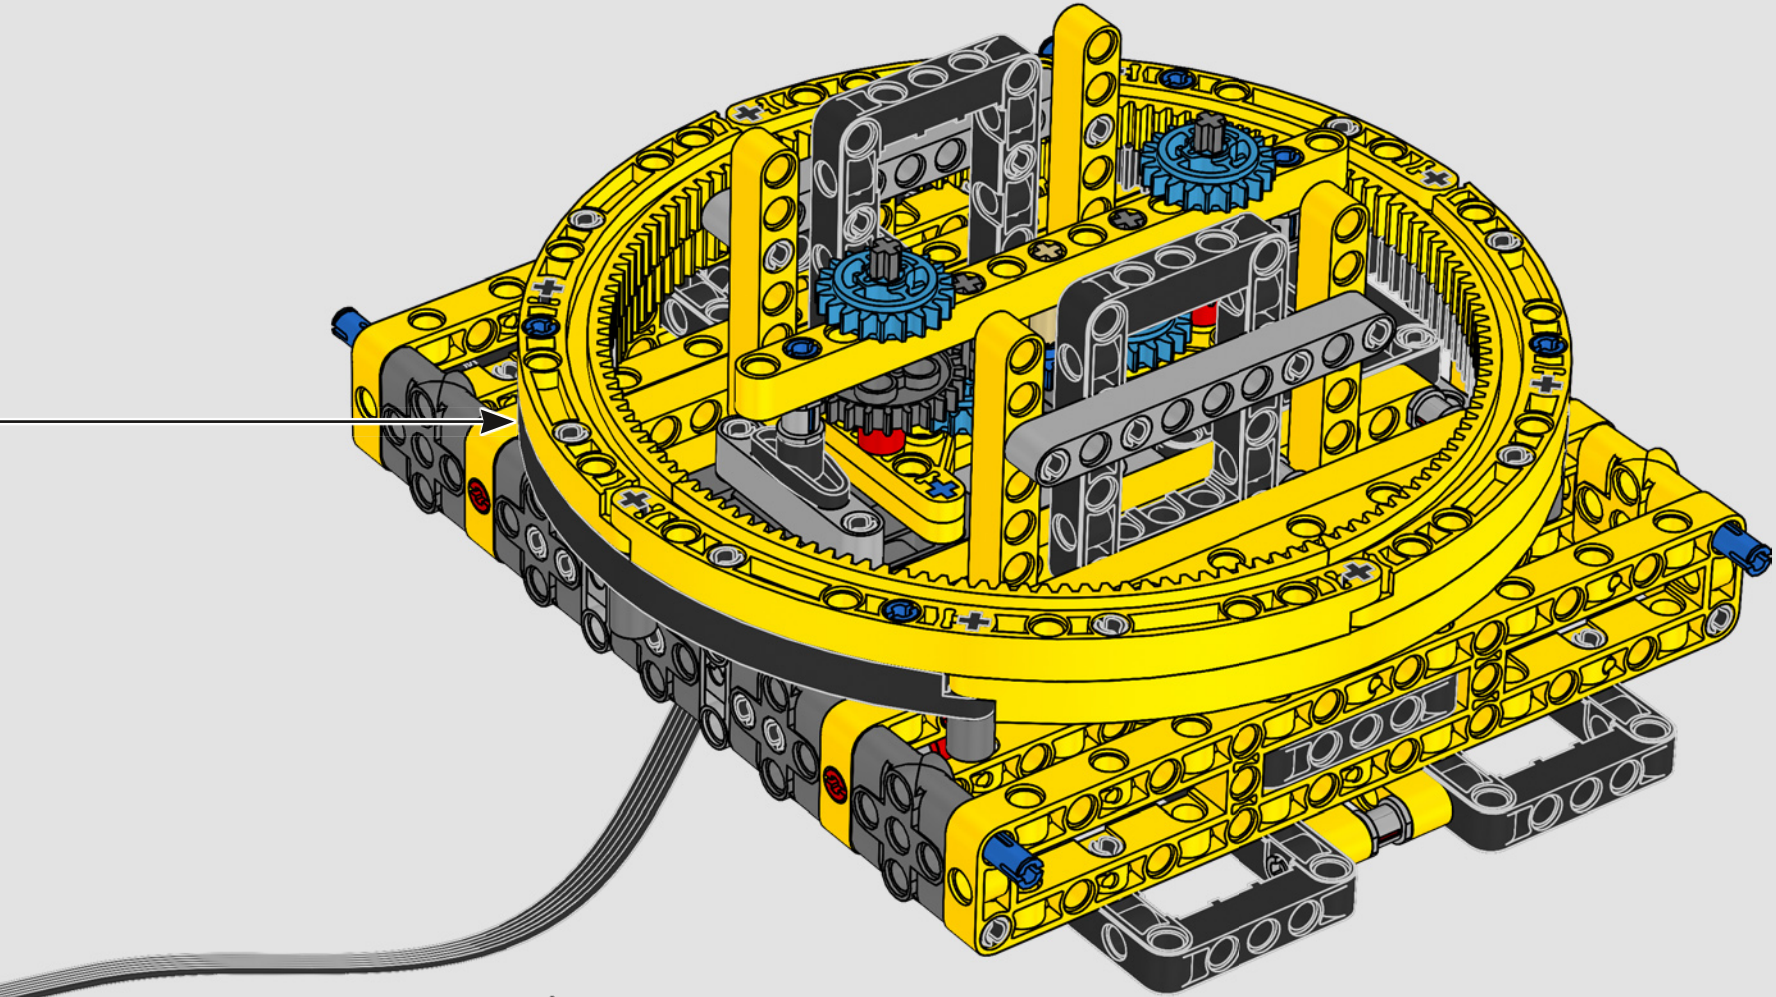

# HECHO CON LIEBHERR

Este modelo de una de las grúas sobre orugas convencionales más grandes del mundo casi requiere su propio solar de construcción. Diseñada en colaboración con Liebherr, la Grúa sobre Orugas Liebherr LR 13000 LEGO® Technic es el modelo LEGO Technic de mayores dimensiones en términos absolutos.

Los detalles de diseño y las funciones de la app LEGO Technic CONTROL+ reflejan las características de la máquina de verdad: seis motores XL

angulares y dos Smarthubs te permiten conducir la grúa, girar la superestructura y controlar la pluma, el plumín y el gancho. Los 24 nuevos elementos que representan lastre proporcionan cerca de 1 kg de contrapeso. Los sensores y las alarmas generan advertencias si te aproximas a los límites de seguridad de la grúa. Con sus 100 cm de altura, 111 cm de longitud y 28 cm de anchura, te ofrece la experiencia de construcción definitiva.

2x

48

49

50

52

53

54

55