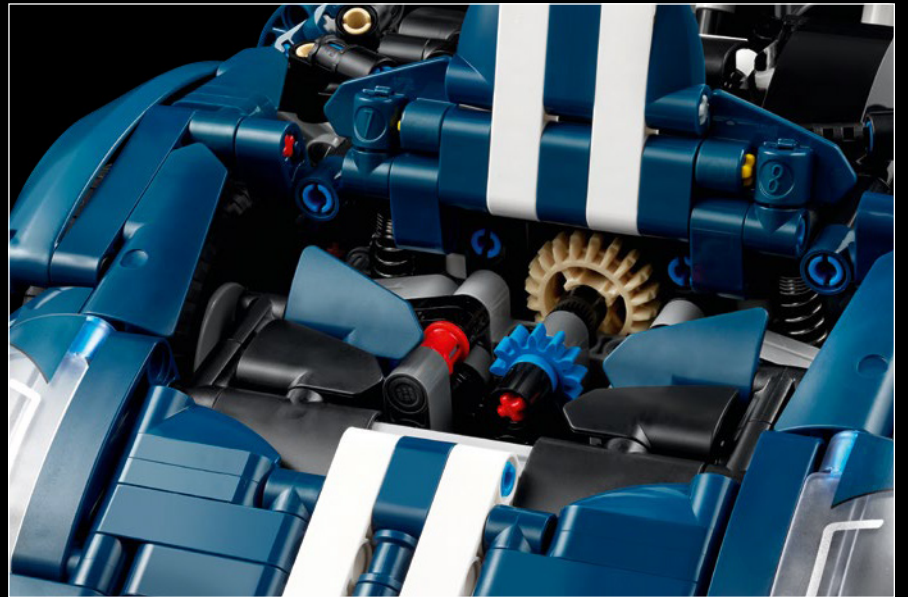

L'APICE DELLE PRESTAZIONI FORD

L'abitacolo a goccia, le superfici intersecanti, gli "archi rampanti", l'ala a scomparsa. La Ford GT 2022 è una meraviglia di design e prestazioni. In stretta collaborazione con Ford Motor Company, i designer LEGO® Technic hanno creato un'autentica versione in scala 1:12.