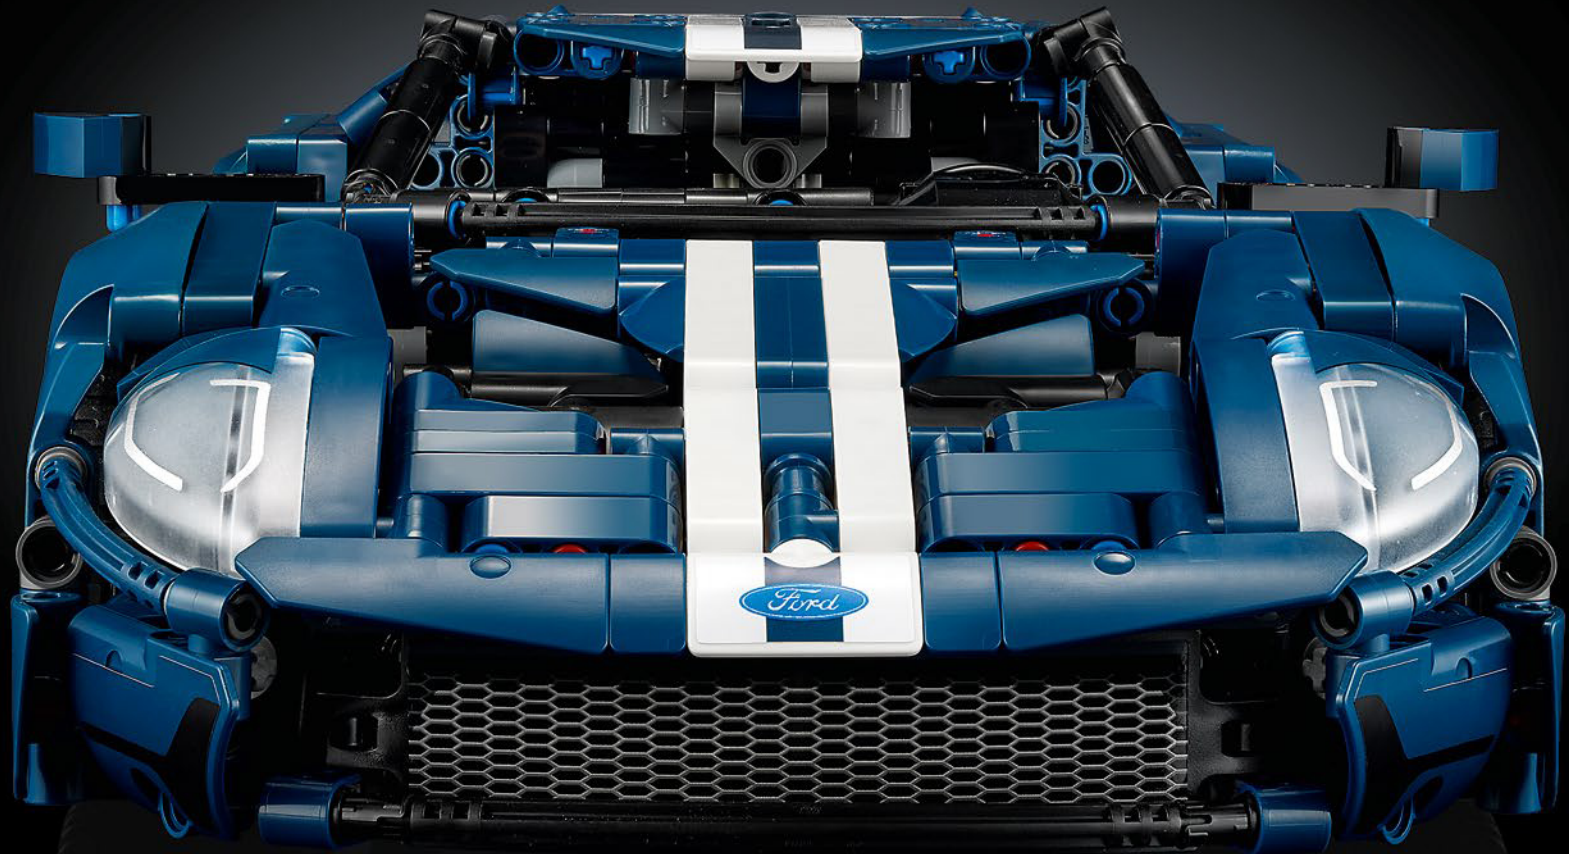

L'APICE DELLE PRESTAZIONI FORD

L'abitacolo a goccia, le superfici intersecanti, gli "archi rampanti", l'ala a scomparsa. La Ford GT 2022 è una meraviglia di design e prestazioni. In stretta collaborazione con Ford Motor Company, i designer LEGO® Technic hanno creato un'autentica versione in scala 1:12.

FORD GT40 MK I

1963-1965

Ford crea un team di esperti piloti di auto da corsa, ingegneri e funzionari Ford per creare un'auto da corsa di livello mondiale. La prima Ford GT40 MK I partecipa alla 24 Ore di Le Mans del 1964.

FORD GT

2005-2006

La supercar porta il famoso design della Ford GT del 1966-1969 nel nuovo millennio, combinando soluzioni di design classico e contemporaneo con la tecnologia più avanzata.

2022

2022

L'ultima straordinaria evoluzione tecnologica della Ford GT comprende un motore EcoBoost® V6 biturbo da 3,5 litri in una carrozzeria ultraleggera in fibra di carbonio dotata di prese d'aria laterali ad arco rampante.