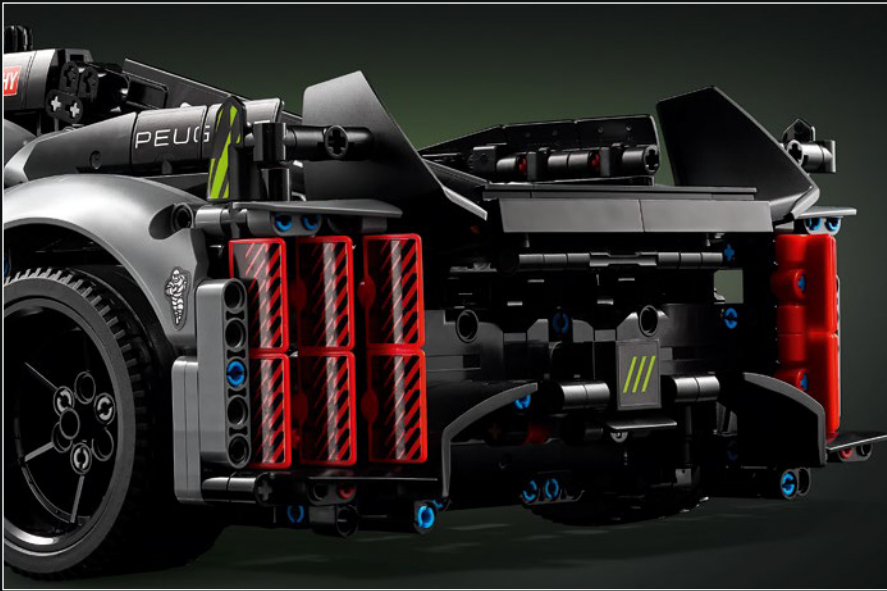

## ANMERKUNGEN DES DESIGNTEAMS

„Wir haben ein Modell des Originals im Maßstab 1:10 entworfen. Es hat riesigen Spaß gemacht, eng mit PEUGEOT Sport zusammenzuarbeiten, während ihr Team noch mitten in der eigenen Entwicklungsarbeit steckte. Wir haben sogar private Testfahrten auf der Rennstrecke von Magny-Cours durchgeführt. Zunächst haben wir ein Konzeptmodell entworfen und dann parallel zur Entwicklung des echten Autos Details und Funktionen hinzugefügt, beispielsweise die spezielle Radaufhängung, die elektrischen Kabel und die im Dunkeln leuchtenden Effekte zur Darstellung der Nachtfahrten bei einem 24-Stunden-Rennen.“

# EINE NEUE ÄRA FÜR PEUGEOT RACING

„Ich bin von der starken Ähnlichkeit zwischen dem LEGO® Technic PEUGEOT 9X8 und unserem Rennauto schwer beeindruckt! Das LEGO Designteam hat sehr eng mit unseren Ingenieuren und Designern zusammengearbeitet, während diese noch mit der Entwicklung des Rennautos beschäftigt waren. Gemeinsam haben wir daran gearbeitet, den Motor und das Hybridsystem, das Interieur und das äußere Design sowie unsere Hightech-Radaufhängung möglichst realistisch darzustellen. Wir sind sehr stolz auf dieses Gemeinschaftsprojekt, denn dieses LEGO Technic Modell bietet uns die Möglichkeit, einem globalen Publikum unser PEUGEOT 9X8 Hypercar näherzubringen.“

# **SPEKTAKULÄRES DESIGN. BEGEISTERUNG FÜR DEN MOTORSPORT. TECHNOLOGISCHE SPITZENLEISTUNGEN.**

Dieses authentische Modell des PEUGEOT 9X8 im Maßstab 1:10 soll das bahnbrechende Hypercar detailgetreu nachbilden und neben seiner legendären Silhouette auch die technologische Kompetenz bei der Hybridisierung des V6-Verbrennungsmotors verkörpern.

### PEUGEOT 905

**1991-1993**

Von 1991 bis 1993 nimmt der PEUGEOT 905 am 24-Stunden-Rennen von Le Mans teil. 1992 gewinnt PEUGEOT das legendäre Langstreckenrennen zum allerersten Mal. Dieser Erfolg wird dann 1993 durch den historischen Dreifachsieg noch übertroffen.