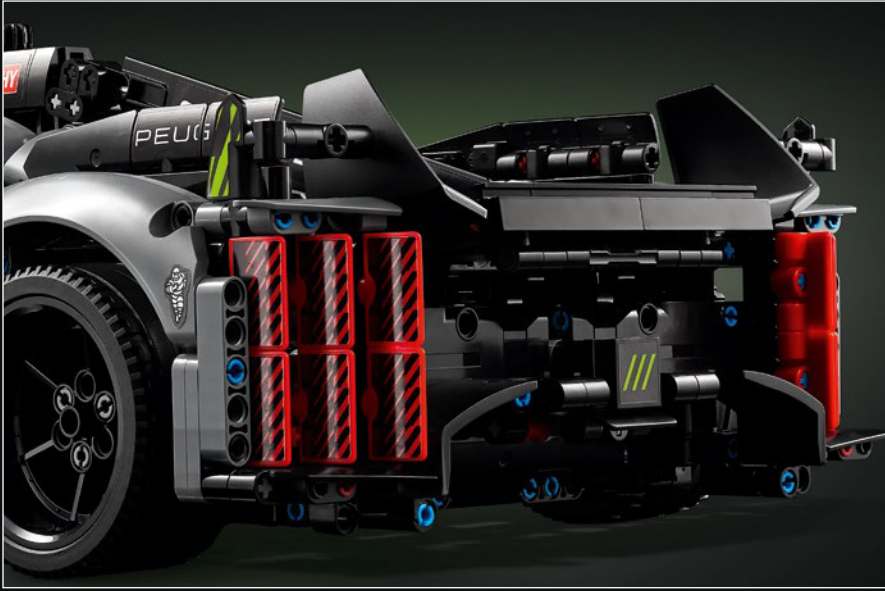

KASPER HANSEN
LEGO® Technic
Designer

LE MOT DE L'ÉQUIPE DE DESIGN

« Nous nous sommes inspirés de la vraie voiture pour concevoir ce modèle à l'échelle 1:10. Nous avons beaucoup apprécié de collaborer avec l'équipe PEUGEOT Sport, qui travaillait toujours sur le développement de son modèle. Nous avons même assisté à une séance d'essai privée sur le circuit de Magny-Cours. Nous avons commencé par créer une maquette à laquelle nous avons ajouté des détails et fonctions au fur et à mesure de l'évolution de la vraie voiture : la suspension unique, le « câblage électrique » et les éléments phosphorescents qui restituent l'ambiance des 24 Heures du Mans. »

Kasper René Hansen, LEGO® Technic designer

UNE NOUVELLE ÈRE POUR LA COURSE AUTOMOBILE PEUGEOT

« Je suis très impressionné par la grande ressemblance entre la LEGO® Technic PEUGEOT 9X8 et notre voiture de course ! L'équipe de design LEGO a travaillé en étroite collaboration avec nos ingénieurs et designers pendant le processus de développement de la vraie voiture. Nous avons réfléchi ensemble à la meilleure façon de reproduire le moteur et le système hybride, le design intérieur et extérieur et la technologie de suspension. Nous sommes tous très fiers de cette coopération et enthousiastes à l'idée que le monde entier puisse découvrir notre hypercar PEUGEOT 9x8 par le biais de ce projet LEGO Technic. »

Olivier Janssonie, directeur technique de PEUGEOT Sport

ÉMOTION POUR LE PLAISIR DE CONDUIRE. PASSION DE LA COMPÉTITION. EXCELLENCE TECHNOLOGIQUE.

Ce modèle à l'échelle 1:10 de la PEUGEOT 9X8 a été conçu pour reproduire de manière réaliste l'hypercar révolutionnaire, de sa silhouette iconique à son expertise technologique dans la motorisation hybride du moteur thermique V6.