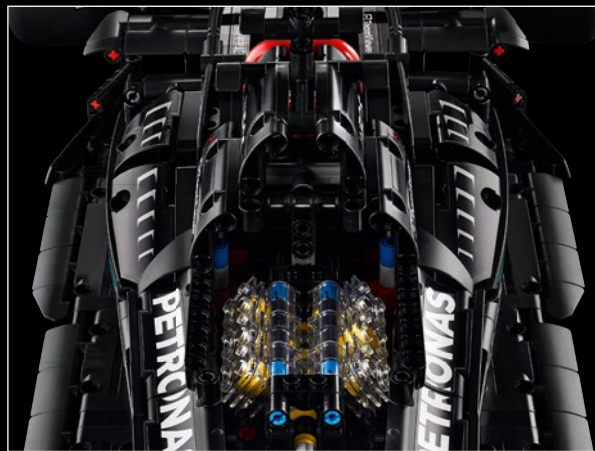

LEGO.com/devicecheck

LEGO® Builder

Mercedes-AMG F1 W14 E Performance

PERFORMANCE IN DETTAGLIO

Lo sviluppo delle monoposto del Campionato del mondo di Formula Uno è un processo ciclico. Nel team LEGO® Technic, sappiamo che ogni gara, proprio come ogni set che creiamo, inizia con cicli di valutazione delle prestazioni, ottimizzazione della tecnologia o delle tecniche, test e analisi dei dati, che alla fine stimolano il progresso. Negli ultimi dieci anni, il team e i piloti Mercedes-AMG PETRONAS F1 hanno costantemente stabilito nuovi parametri di riferimento per questo sport. Dal ritorno come costruttore nel 2010 fino al termine della stagione 2022, il team Mercedes-AMG F1 ha ottenuto 116 vittorie, 264 podi, 128 pole position, 91 giri veloci e si è piazzato al primo e secondo posto in 54 delle 259 gare disputate. La Mercedes-AMG F1 W14 E Performance del 2023, la nuova arrivata, è stata un progetto a cui il team di design Technic non ha saputo resistere.

Le vetture stesse sono costituite da sottogruppi, ciascuno realizzato separatamente e poi assemblato per creare il prodotto finale. Questi sottogruppi possono includere il propulsore, il cambio e il telaio della monoposto. Ogni sottogruppo stesso è costituito da centinaia di singoli componenti.