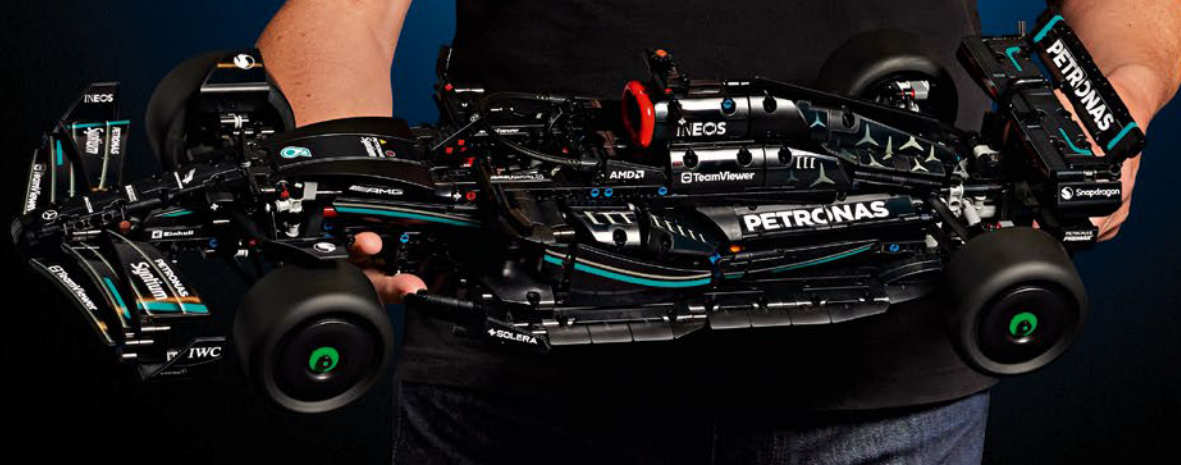

Le vetture stesse sono costituite da sottogruppi, ciascuno realizzato separatamente e poi assemblato per creare il prodotto finale. Questi sottogruppi possono includere il propulsore, il cambio e il telaio della monoposto. Ogni sottogruppo stesso è costituito da centinaia di singoli componenti.

Tutti i componenti che installiamo sull'auto devono essere testati in modi diversi per assicurarci che siano strutturalmente integri e sufficientemente resistenti. Reparti come Test & Development, Non-Destructive Testing e Inspection sono vitali per garantire che i componenti siano affidabili e siano altamente performanti una volta in pista. Dopodiché, è compito del team di ingegneri a bordo pista ottenere il massimo dalla nostra vettura e dare ai piloti il miglior strumento possibile".

LARS KROGH
JENSEN
Designer
LEGO® Technic

MERCEDES-AMG PETRONAS F1 TEAM X TECHNIC

"Con la W14, il team Mercedes-AMG PETRONAS F1 ha creato un design iconico concentrandosi sulla riduzione del peso della sua famosa monoposto del 2023. L'utilizzo della fibra di carbonio nera riduce il peso del telaio ed elimina il peso in eccesso rappresentato dalla vernice, che veniva utilizzata in passato. Gli appassionati di motori probabilmente coglieranno il riferimento alla caratteristica livrea nera del 2020. Il nero contribuisce all'espressione aggressiva e dominante di questa vettura iconica ed era ovviamente qualcosa che volevamo replicare nella versione LEGO® Technic.