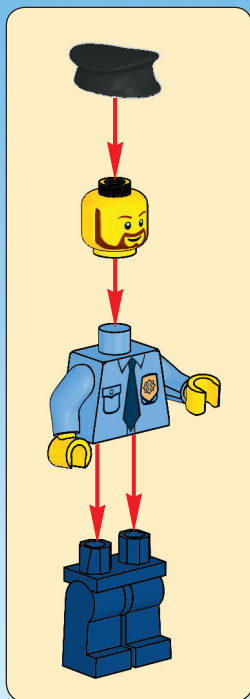

The LEGO logo is displayed in its characteristic white font with a black outline, set against a red square background.

4636

WARNING: CHOKING HAZARD.
Small parts. Not for children under 3 years.

2

⚠ AVERTISSEMENT : RISQUE D'ÉTOUFFEMENT.

Contient des petites pièces. Ne convient pas aux enfants de moins de 3 ans.

⚠ ADVERTENCIA: PELIGRO DE ASFIXIA.

No recomendado para niños menores de 3 años. Contiene piezas pequeñas.

1

2

4

3

4