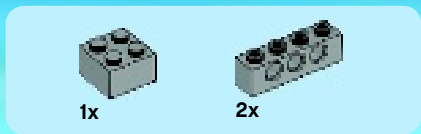

CITY

60035

 [LEGO.com/city](https://www.lego.com/city)

WARNING: CHOKING HAZARD.
Toy contains small parts and a small ball.
Not for children under 3 years.

AVERTISSEMENT : RISQUE D'ÉTOUFFEMENT.

Le jouet contient des petites pièces ainsi qu'une petite boule.
Il ne convient pas aux enfants de moins de 3 ans.

ADVERTENCIA: PELIGRO DE ASFIXIA.

Juguete que contiene partes pequeñas y una pelota pequeña.
No recomendado para niños menores de 3 años.

3

4

1

2

1

2