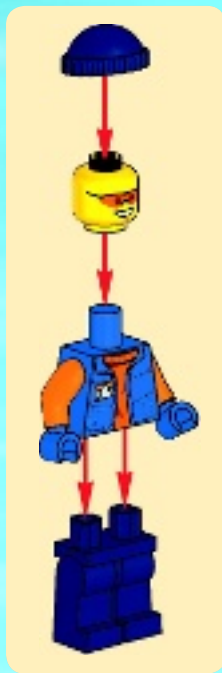

CITY

60035

 [LEGO.com/city](https://www.lego.com/city)

WARNING: CHOKING HAZARD.
Toy contains small parts and a small ball.
Not for children under 3 years.

AVERTISSEMENT : RISQUE D'ÉTOUFFEMENT.

Le jouet contient des petites pièces ainsi qu'une petite boule.
Il ne convient pas aux enfants de moins de 3 ans.

ADVERTENCIA: PELIGRO DE ASFIXIA.

Juguete que contiene partes pequeñas y una pelota pequeña.
No recomendado para niños menores de 3 años.

3

4

1

2

1

2