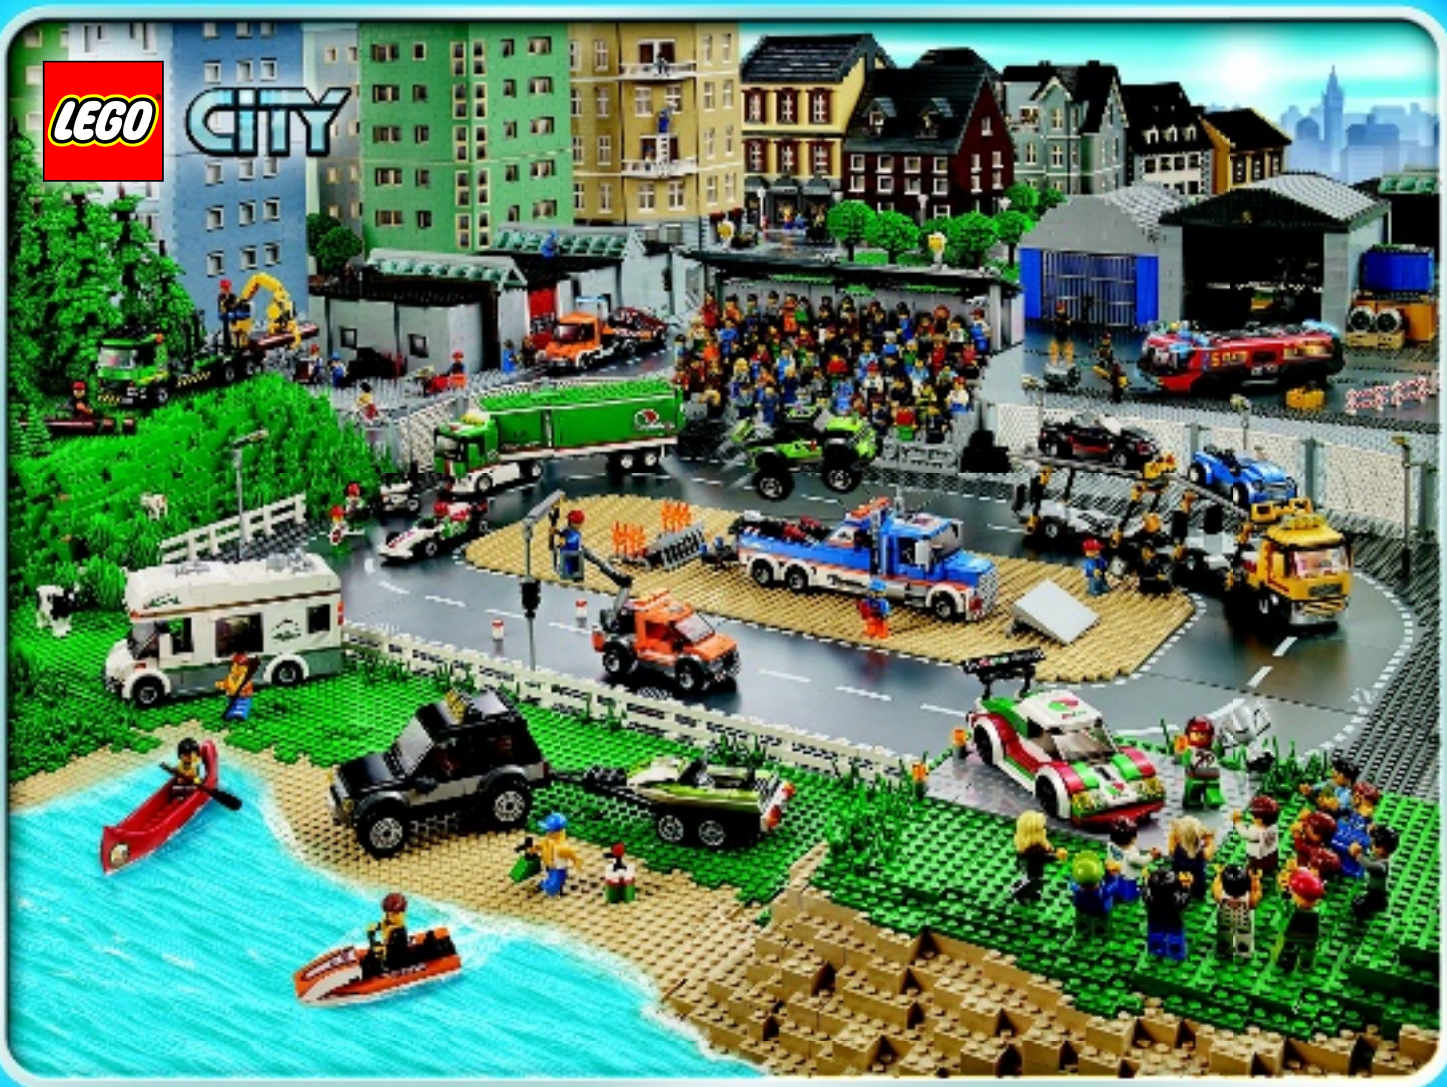

1x

60

1x

1x

61

LEGO CITY

2014
JANUARY / JANVIER / TIARRO

NEW! FREE ONLINE GAME & APP!
NOUVEAU ! JEU EN LIGNE ET APPLI GRATUITS !
¡NOVEDAD! ¡JUEGO ONLINE Y APP GRATIS!