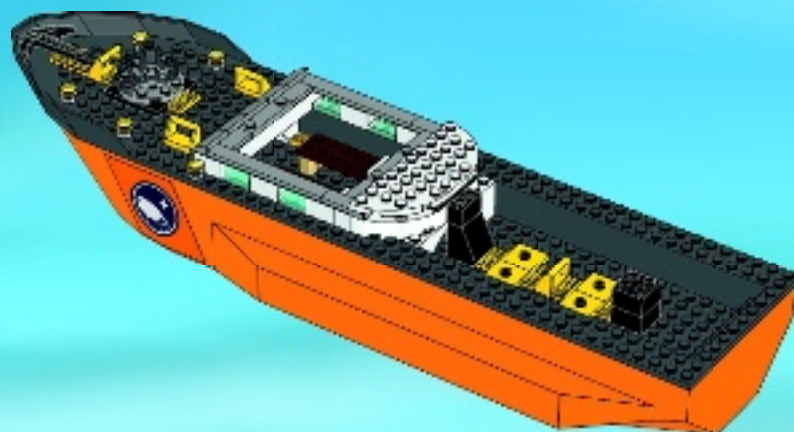

60062

CITY

 [LEGO.com/city](https://www.lego.com/city)

 **WARNING: CHOKING HAZARD.**
Toy contains small parts and a small ball.
Not for children under 3 years.

7

8

9

⚠️ **AVERTISSEMENT : RISQUE D'ÉTOUFFEMENT.**
Le jouet contient des petites pièces ainsi qu'une petite boule.
Il ne convient pas aux enfants de moins de 3 ans.