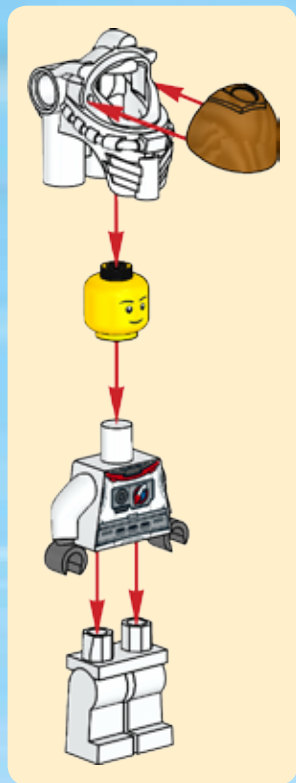

CITY

60077

 [LEGO.com/city](https://www.LEGO.com/city)

WARNING: CHOKING HAZARD.
Small parts. Not for children under 3 years.

 **AVERTISSEMENT :**
RISQUE D'ÉTOUFFEMENT.
Contient des petites pièces.
Ne convient pas aux enfants de
moins de 3 ans.

 **ADVERTENCIA:**
PELIGRO DE ASFIXIA.
No recomendado para niños
menores de 3 años.
Contiene piezas pequeñas.

1

1x

1x

1x

2x

1x

2