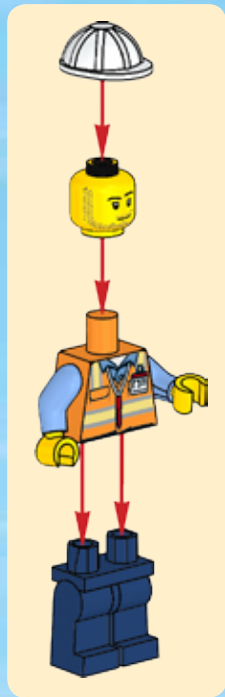

CITY

60077

 [LEGO.com/city](https://www.LEGO.com/city)

WARNING: CHOKING HAZARD.
Small parts. Not for children under 3 years.

 **AVERTISSEMENT :**
RISQUE D'ÉTOUFFEMENT.
Contient des petites pièces.
Ne convient pas aux enfants de
moins de 3 ans.