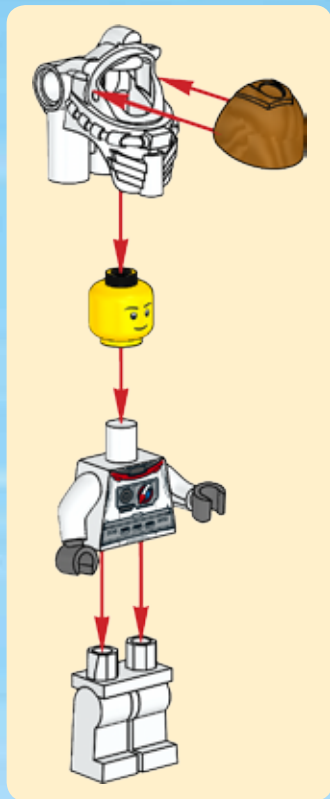

CITY

60080

 LEGO.com/city

WARNING: CHOKING HAZARD.
Toy contains small parts and a small ball.
Not for children under 3 years.

+

AVERTISSEMENT : RISQUE D'ÉTOUFFEMENT.

Le jouet contient des petites pièces ainsi qu'une petite boule.
Il ne convient pas aux enfants de moins de 3 ans.

ADVERTENCIA: PELIGRO DE ASFIXIA.

Juguete que contiene partes pequeñas y una pelota pequeña.
No recomendado para niños menores de 3 años.

1

2x

2

1x

1x

3