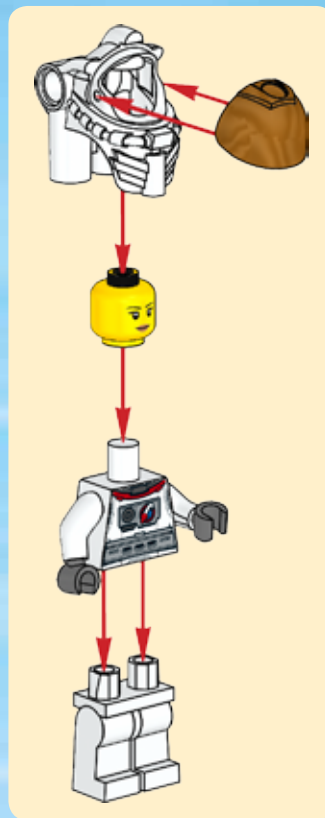

CITY

60080

 LEGO.com/city

WARNING: CHOKING HAZARD.
Toy contains small parts and a small ball.
Not for children under 3 years.

+

AVERTISSEMENT : RISQUE D'ÉTOUFFEMENT.

Le jouet contient des petites pièces ainsi qu'une petite boule.
Il ne convient pas aux enfants de moins de 3 ans.

ADVERTENCIA: PELIGRO DE ASFIXIA.

Juguete que contiene partes pequeñas y una pelota pequeña.
No recomendado para niños menores de 3 años.

1

2x

2

1x

1x

3