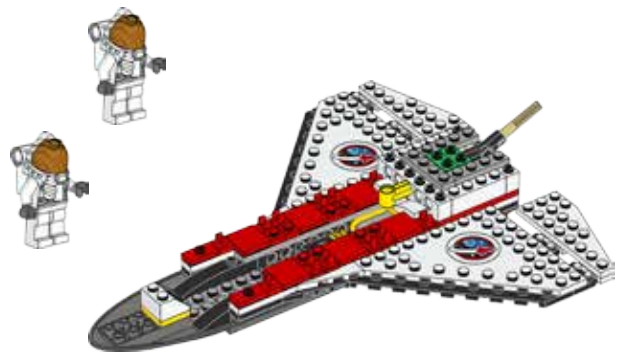

CITY

60080

 LEGO.com/city

WARNING: CHOKING HAZARD.
Toy contains small parts and a small ball.
Not for children under 3 years.

+

AVERTISSEMENT : RISQUE D'ÉTOUFFEMENT.

Le jouet contient des petites pièces ainsi qu'une petite boule.
Il ne convient pas aux enfants de moins de 3 ans.

ADVERTENCIA: PELIGRO DE ASFIXIA.

Juguete que contiene partes pequeñas y una pelota pequeña.
No recomendado para niños menores de 3 años.

1

2x

2

1x

1x

3