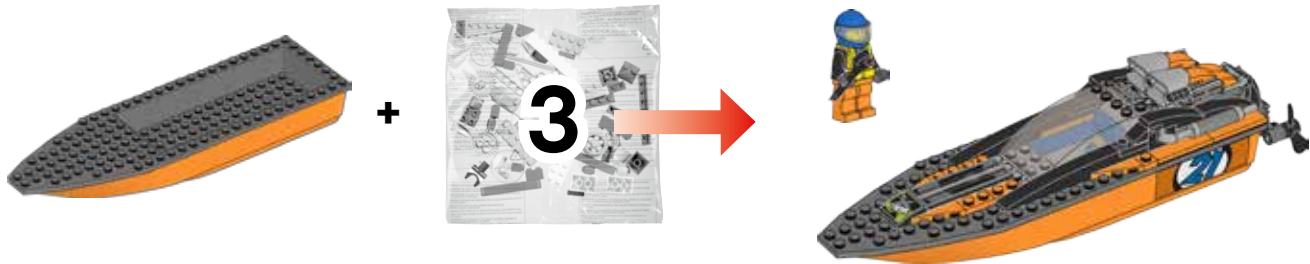

CITY

60085

 LEGO.com/city

WARNING: CHOKING HAZARD.
Small parts. Not for children under 3 years.

AVERTISSEMENT : RISQUE D'ÉTOUFFEMENT.
Contient des petites pièces. Ne convient pas aux enfants de moins de 3 ans.